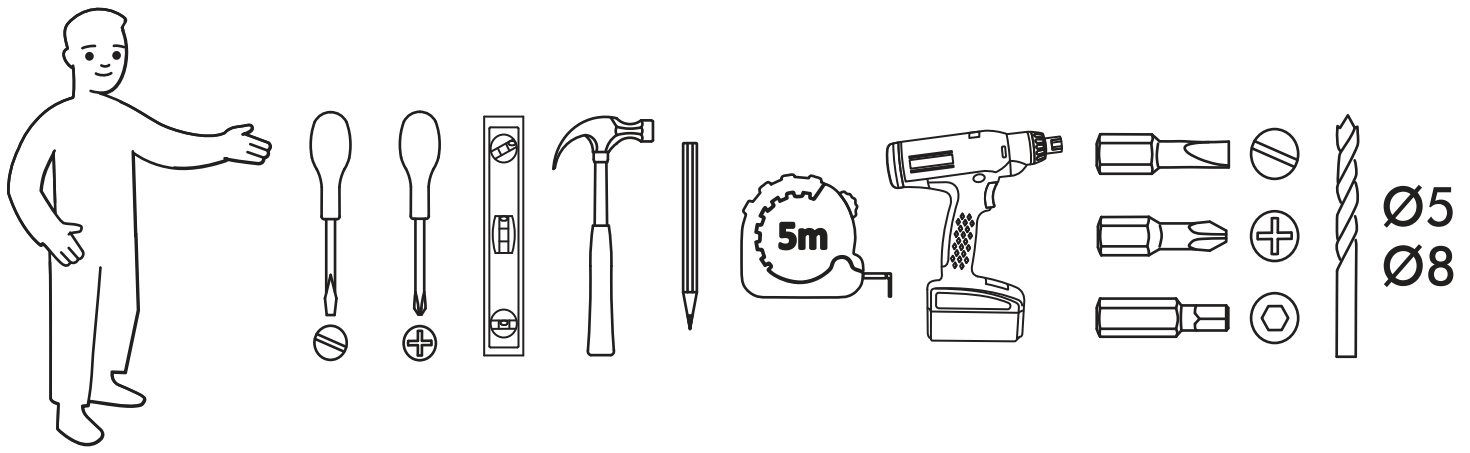

RU Внимание! Чтобы избежать неприятных последствий, воспользуйтесь услугами профессиональных сборщиков мебели. Производитель оставляет за собой право вносить изменения в конструкцию изделий, не влияющие на функциональность и дизайн.

EN Attention! To avoid unpleasant consequences, use the services professional furniture assemblers. The manufacturer reserves the right make changes to the design of products, not affecting functionality and design.