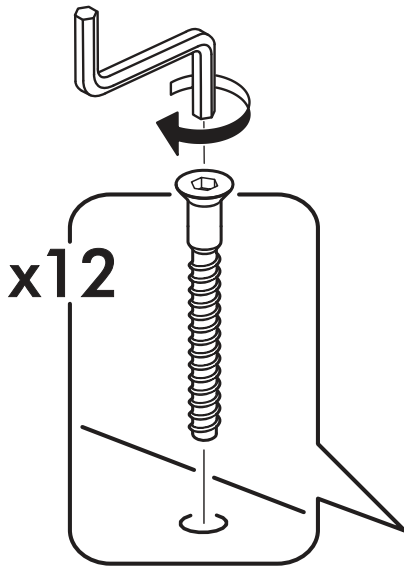

		6,3x50		3,5x16	3,5x12	1,6x25
						
5x		12x	1x	8x	20x	40x
				6,3x13		
						
12x	4x	4x	2x	10x	12x	10x
						
		10x	4x			

  	AI				
1	Бок левый / Left side	1	2048	426	1/4
2	Бок правый / Right side	1	2048	426	1/4
3	Крышка / Cap	2	500	426	1/4
4	Вязка / Knitting	1	468	426	1/4
5	Полка / Shelf	1	468	426	1/4
6	Фасад / Front	1	1372	496	2/4
7	Фасад / Front	1	700	496	2/4
8	Задняя стенка / Back wall	2	1037	496	2/4
9	Стекло / Glass	1	1232	356	2/4
10	Полка стекло / Shelf glass	3	466	400	3/4
11	Соединитель ДВП / Connector	1	466		1/4

1.

2.

4

3.

4.

5.

6.