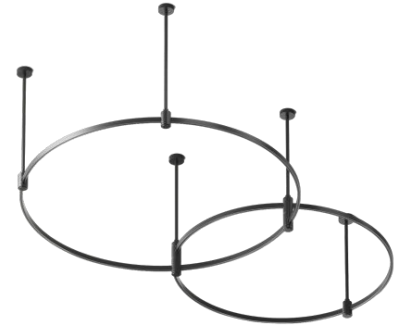

Основание Medium H406мм для трековых светильников Flarity

TFC-Flar-M01-B

TFC-Flar-M01-BS

Подвесная конструкция системы Flarity круглой формы с потолочными креплениями

Номер позиции	Артикул черный TFC-Flar-M01-B		Наименование	Артикул латунь TFC-Flar-M01-BS		Кол-во
1	TRX154-R-D650-B		Шинопровод круглый 650мм	TRX154-R-D650-BS		1
2	TRX154-R-D800-B		Шинопровод круглый 800мм	TRX154-R-D800-BS		1
3	TRA158C-B1-B		Крепление потолочное 300мм с вводом питания	TRA158C-B1-BS		1
4	TRA158C-SL1-B		Крепление потолочное 360мм одинарное	TRA158C-SL1-BS		2
5	TRA158C-D1-B		Крепление потолочное 300мм двойное	TRA158C-D1-BS		2
6	/	/	Изоляционная бумага*	/	/	1

Внимание! Светильники и блоки питания приобретаются отдельно, в зависимости от требуемого проекта.

*Смотрите раздел 6 инструкции к трековой системе Flarity.

*Основание доступно со следующими видами модификаций комплектующих - Short, Medium, Long, Hang