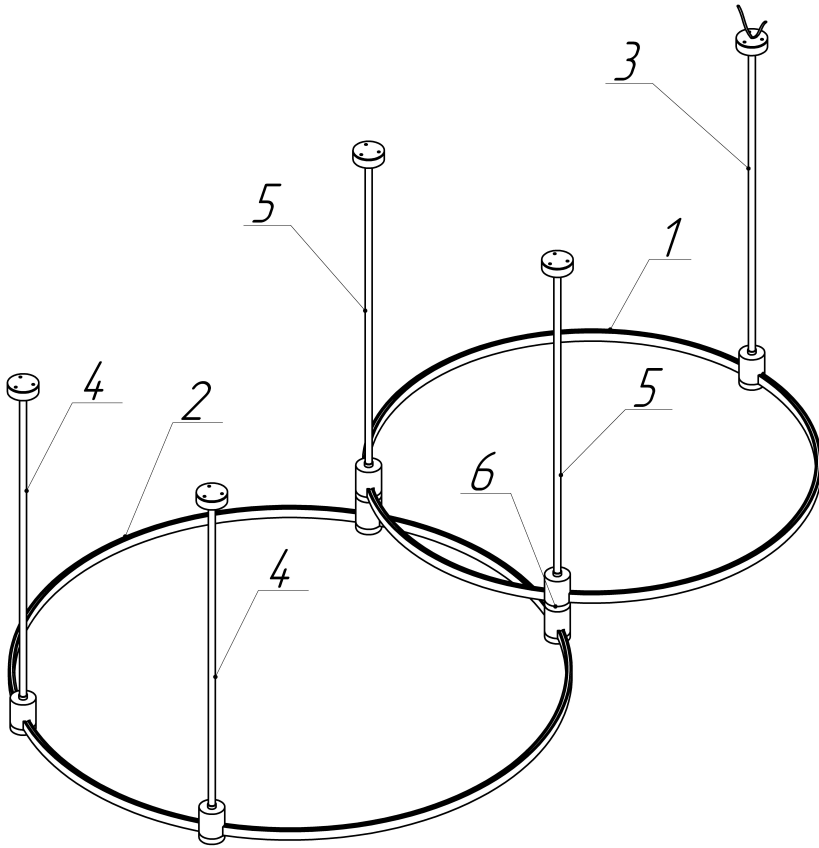

Основание Medium H406мм для трековых светильников Flarity

TFC-Flar-M01-B

TFC-Flar-M01-BS

Подвесная конструкция системы Flarity круглой формы с потолочными креплениями

Номер позиции	Артикул черный TFC-Flar-M01-B		Наименование	Артикул латунь TFC-Flar-M01-BS		Кол-во
1	TRX154-R-D650-B		Шинопровод круглый 650мм	TRX154-R-D650-BS		1
2	TRX154-R-D800-B		Шинопровод круглый 800мм	TRX154-R-D800-BS		1
3	TRA158C-B1-B		Крепление потолочное 300мм с вводом питания	TRA158C-B1-BS		1
4	TRA158C-SL1-B		Крепление потолочное 360мм одинарное	TRA158C-SL1-BS		2
5	TRA158C-D1-B		Крепление потолочное 300мм двойное	TRA158C-D1-BS		2
6	/	/	Изоляционная бумага*	/	/	1

Внимание! Светильники и блоки питания приобретаются отдельно, в зависимости от требуемого проекта.

*Смотрите раздел 6 инструкции к трековой системе Flarity.

*Основание доступно со следующими видами модификаций комплектующих - Short, Medium, Long, Hang