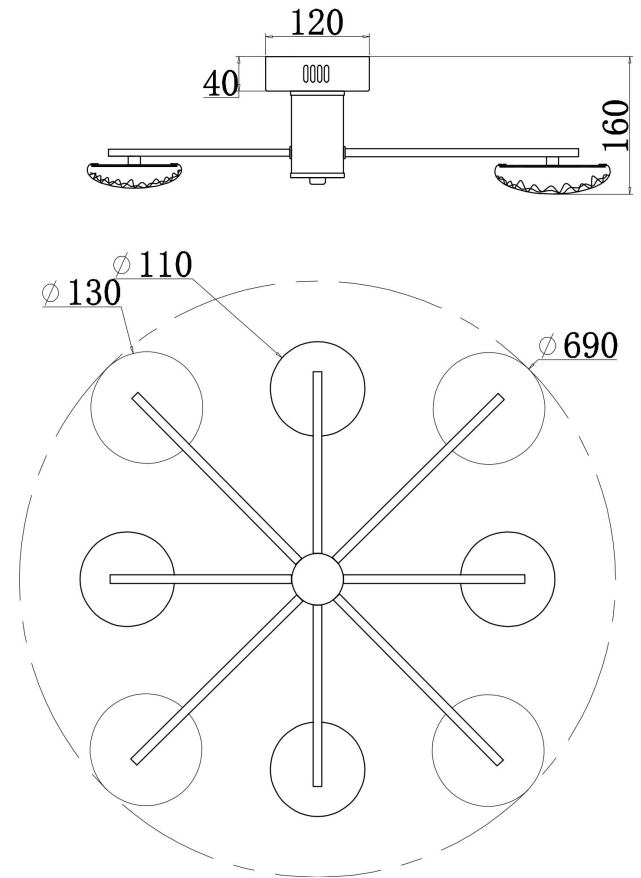

## Инструкция FR5531CL-L42CH

MAX 42W  
4 200 Lumen

Модель: FR5531CL-L42CH  
Коллекция: Modern  
Серия: Plane  
Потолочный светильник