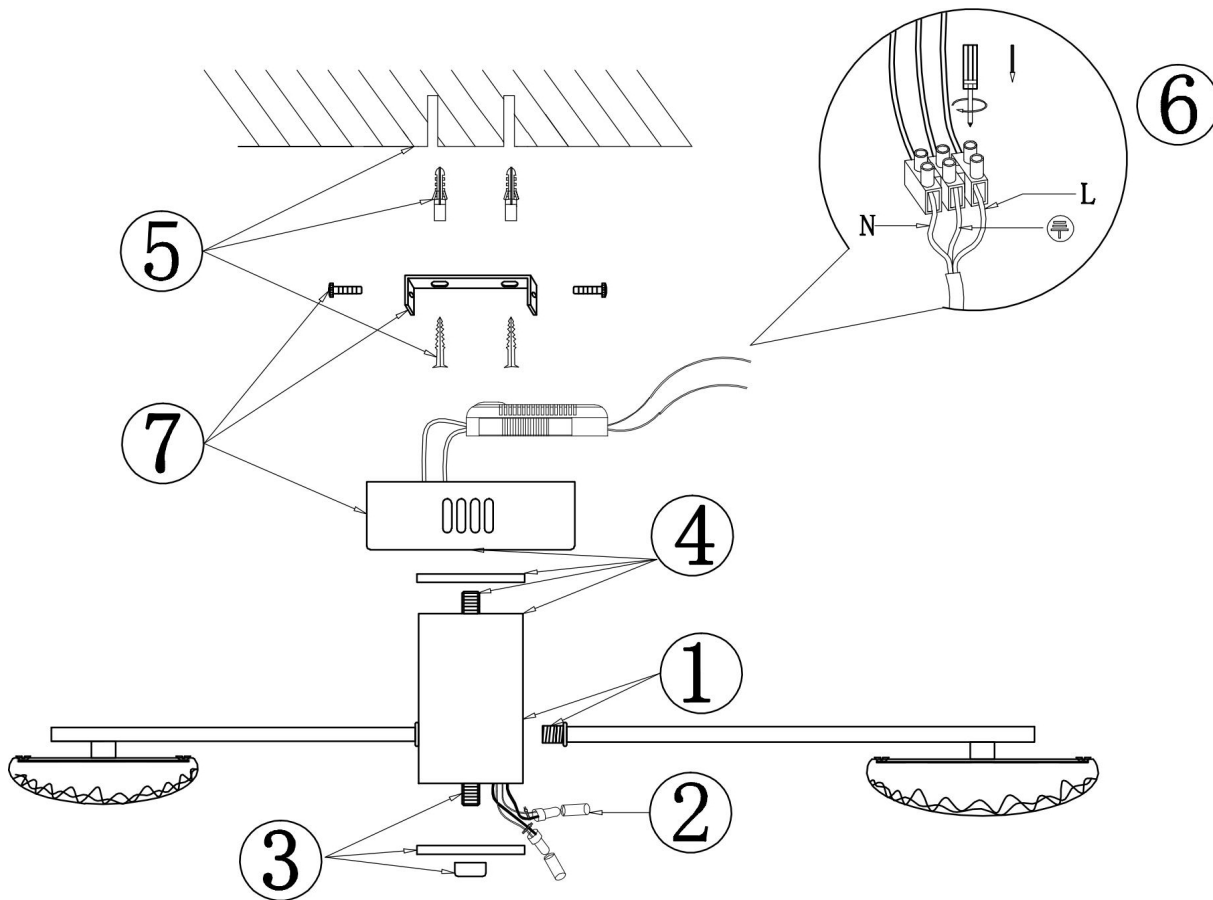

## Инструкция FR5531CL-L42CH

MAX 42W  
4 200 Lumen

Модель: FR5531CL-L42CH  
Коллекция: Modern  
Серия: Plane  
Потолочный светильник