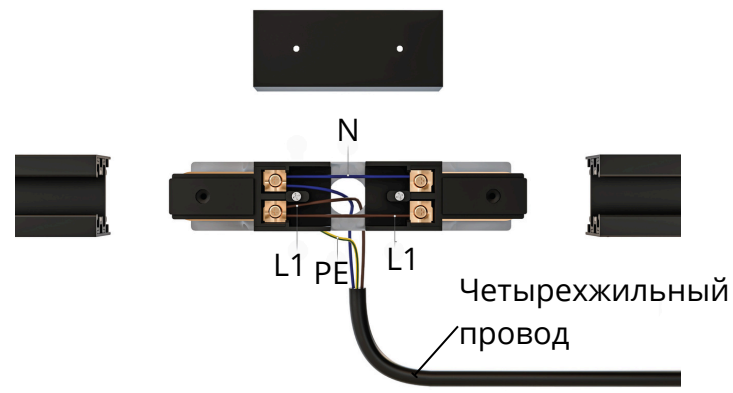

TRACK ACCESSORIES

- Однофазные накладные треки
- Длина - 3 метра
- Классическая цветовая гамма - черный и белый

- ① A540333 - белый
A540306 - черный

TRACK ACCESSORIES

Прямой коннектор – ввод питания для однофазной трековой системы

Одна группа включения

Две группы включения

A130333P – белый
 A130306P – черный
 Коннектор –
 ввод питания

TRACK ACCESSORIES

Угловой коннектор – ввод питания для однофазной трековой системы

- Угловой и прямой коннекторы применяются для соединения шинпроводов в одну линию или фигуру
- Могут выполнять функцию как токопроводящего коннектора, так и коннектора- ввода питания
- Обладают возможностью разделения освещения на 2 группы

A120333P – белый
A120306P – черный
Угловой коннектор -
ввод питания