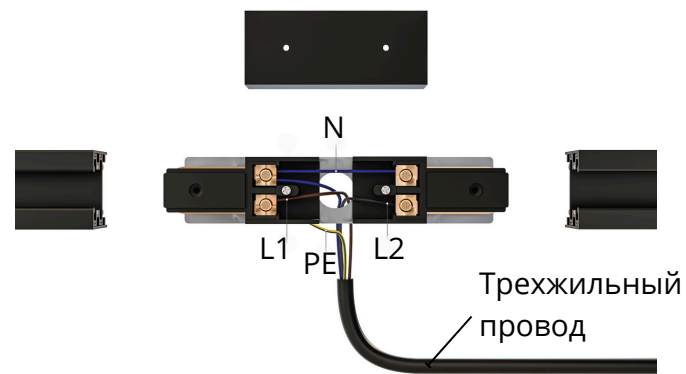

TRACK ACCESSORIES

- Однофазные накладные треки
- Длина - 3 метра
- Классическая цветовая гамма - черный и белый

- ① A540333 - белый
A540306 - черный

TRACK ACCESSORIES

Прямой коннектор – ввод питания для однофазной трековой системы

Одна группа включения

Две группы включения

A130333P – белый
 A130306P – черный
 Коннектор –
 ввод питания

TRACK ACCESSORIES

Угловой коннектор – ввод питания для однофазной трековой системы

- Угловой и прямой коннекторы применяются для соединения шинпроводов в одну линию или фигуру
- Могут выполнять функцию как токопроводящего коннектора, так и коннектора- ввода питания
- Обладают возможностью разделения освещения на 2 группы

A120333P – белый
A120306P – черный
Угловой коннектор -
ввод питания