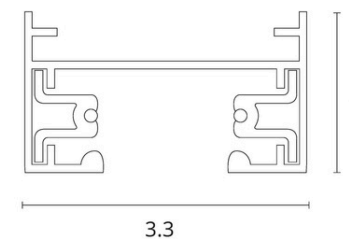

TRACK ACCESSORIES

- Однофазные накладные треки
- Длина - 3 метра
- Классическая цветовая гамма - черный и белый

- ① A540333 - белый
A540306 - черный

TRACK ACCESSORIES

Прямой коннектор – ввод питания для однофазной трековой системы

Одна группа включения

Две группы включения

A130333P – белый
 A130306P – черный
 Коннектор –
 ввод питания

TRACK ACCESSORIES

Угловой коннектор – ввод питания для однофазной трековой системы

- Угловой и прямой коннекторы применяются для соединения шинпроводов в одну линию или фигуру
- Могут выполнять функцию как токопроводящего коннектора, так и коннектора- ввода питания
- Обладают возможностью разделения освещения на 2 группы

A120333P – белый
A120306P – черный
Угловой коннектор -
ввод питания