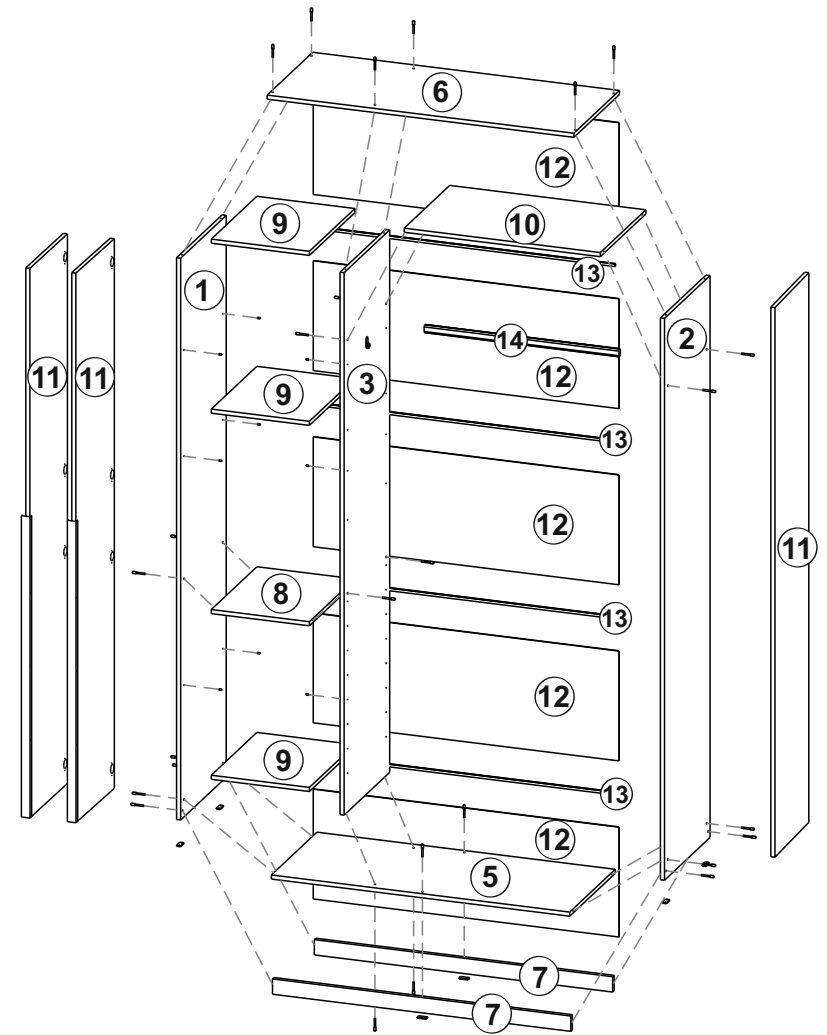

1	2200	490	1	1			
2	2200	490	1	1			
3	2124	490	1	1			
5	1168	490	1	3			
6	1201	490	1	3			
7	1168	60	2	3			
8	490	384	1	3			
9	490	384	3	3			
10	768	490	1	3			
11	2152	396	3	2			
12	1197	430	5	3			
13	1167		4	3			
14	763		1	3