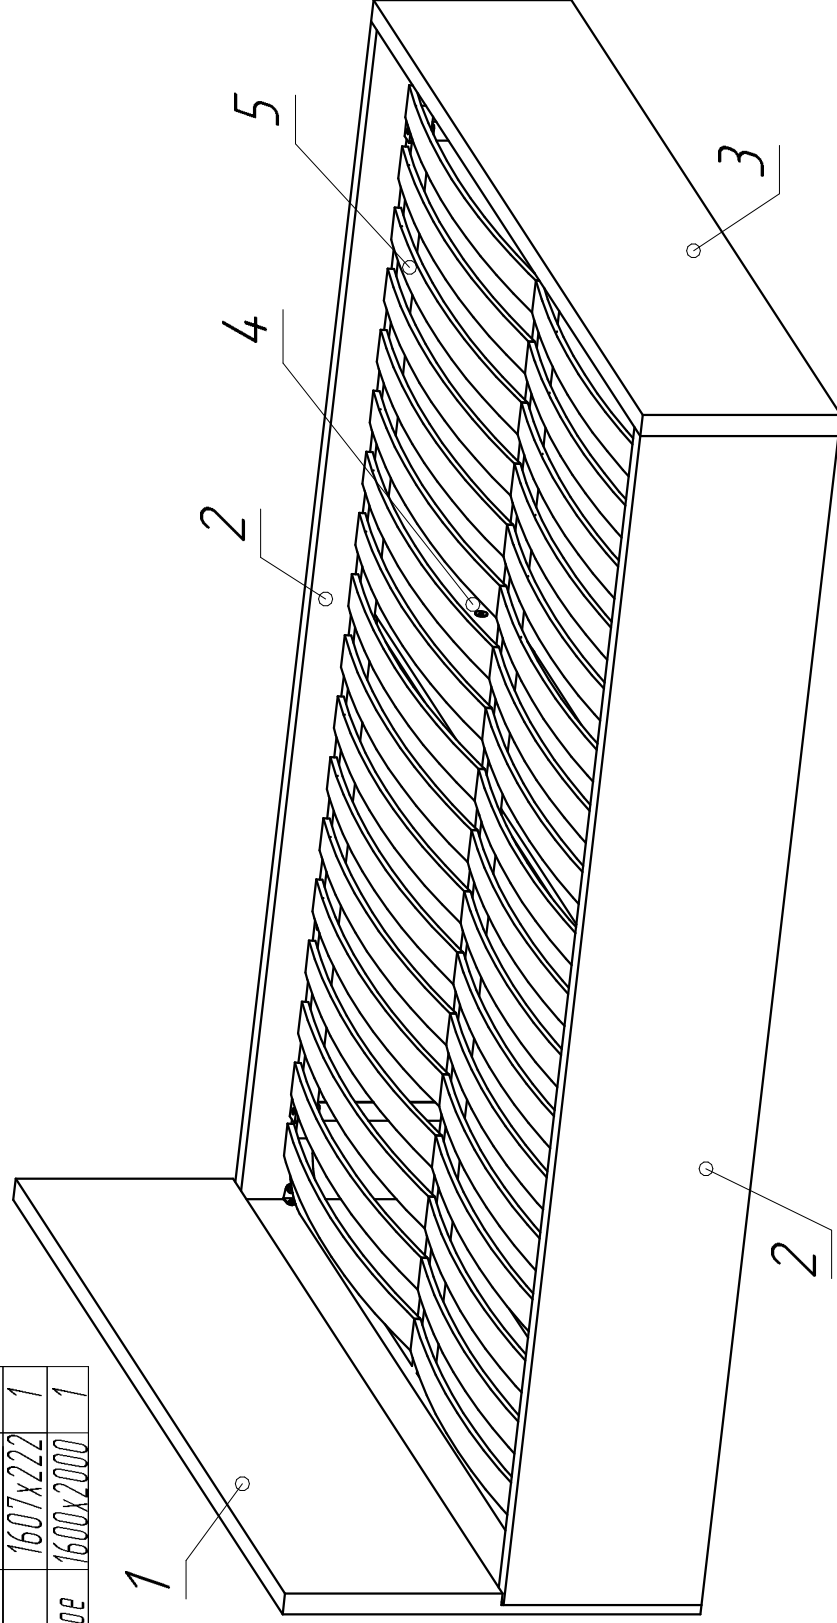

Кровать ОЛИВИЯ

Производитель оставляет за собой право вносить изменения в конструкцию, технические характеристики и комплектацию изделия без предварительного уведомления

Поз.	Наименование	Размеры	Кол.
1	Спинка головная	1680x690	1
2	Царга	2010x326	2
3	Спинка ножная	1680x326	1
4	Перегородка	1607x222	1
5	Основание разборное	1600x2000	1

Комплектующие:

A	12	15	1	24	4
B					
E					