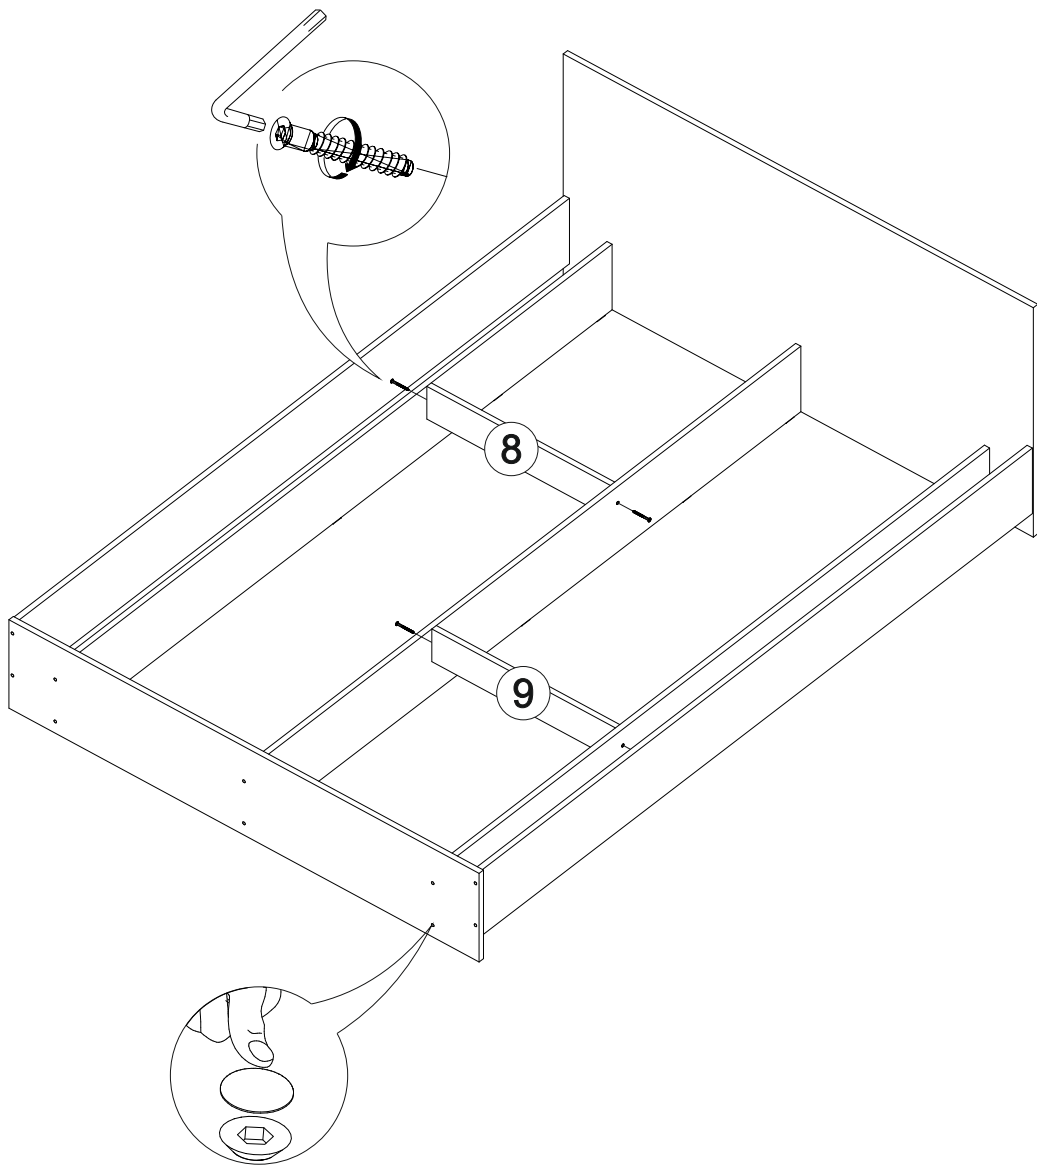

3

Кровать Ронда КР-140

1435	700	2032

№ дет.	Деталь/Detail	Размер/Size	Кол-во/Quantity	№ упак./№ pack
1-2	Царга/Side panel	2000x200	2	1/2
3-4	Усиление/Plank	2000x200	2	1/2
5	Усиление/Plank	2000x200	1	1/2
6	Щиток головной/Panel	700x1435	1	2/2
7	Щиток ножной/Panel	270x1435	1	2/2
8-9	Усиление/Plank	560x100	2	2/2