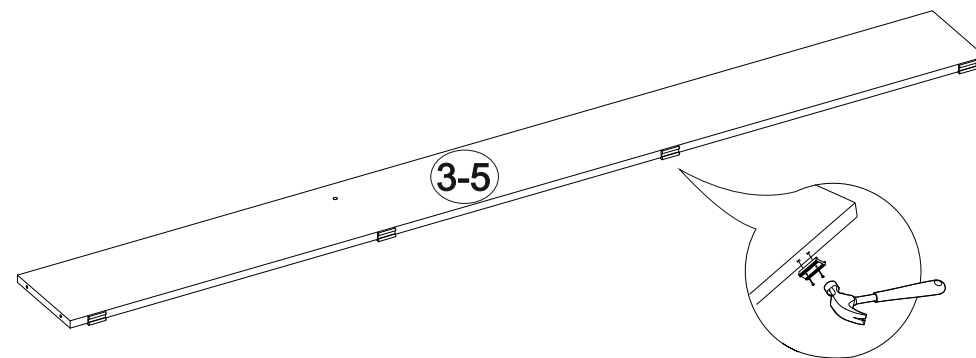

№ дет.	Деталь/Detail	Размер/Size	Кол-во/Quantity	№ упак./№ pack
1-2	Царга/Side panel	2000x200	2	1/2
3-4	Усиление/Plank	2000x200	2	1/2
5	Усиление/Plank	2000x200	1	1/2
6	Щиток головной/Panel	700x1435	1	2/2
7	Щиток ножной/Panel	270x1435	1	2/2
8-9	Усиление/Plank	560x100	2	2/2

1