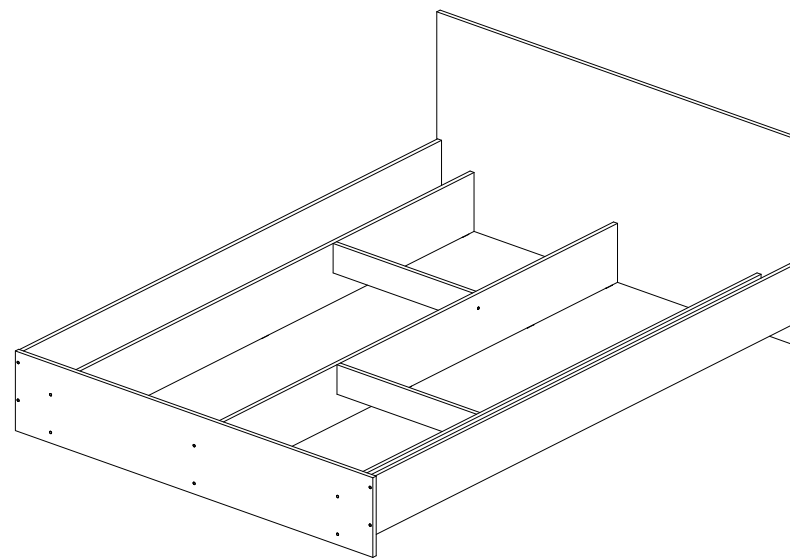

3

Кровать Ронда КР-140

1435	700	2032

№ дет.	Деталь/Detail	Размер/Size	Кол-во/Quantity	№ упак./№ pack
1-2	Царга/Side panel	2000x200	2	1/2
3-4	Усиление/Plank	2000x200	2	1/2
5	Усиление/Plank	2000x200	1	1/2
6	Щиток головной/Panel	700x1435	1	2/2
7	Щиток ножной/Panel	270x1435	1	2/2
8-9	Усиление/Plank	560x100	2	2/2