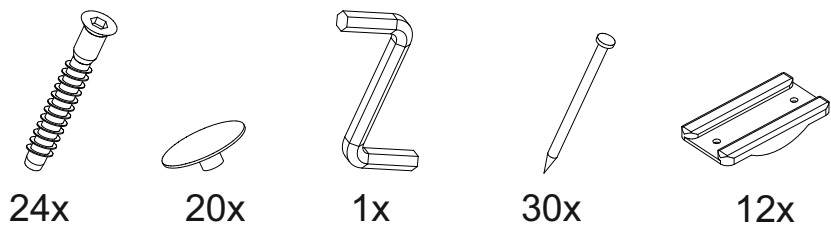

3

Кровать Ронда КР-140

1435	700	2032

№ дет.	Деталь/Detail	Размер/Size	Кол-во/Quantity	№ упак./№ pack
1-2	Царга/Side panel	2000x200	2	1/2
3-4	Усиление/Plank	2000x200	2	1/2
5	Усиление/Plank	2000x200	1	1/2
6	Щиток головной/Panel	700x1435	1	2/2
7	Щиток ножной/Panel	270x1435	1	2/2
8-9	Усиление/Plank	560x100	2	2/2