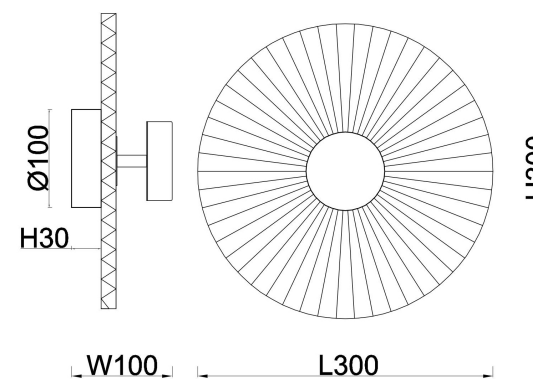

freya

Инструкция FR5634WL-L6DB

MAX 6W
50 Lumen

Модель: FR5634WL-L6DB

Коллекция: Modern

Серия: Rotonda

 Настенный светильник