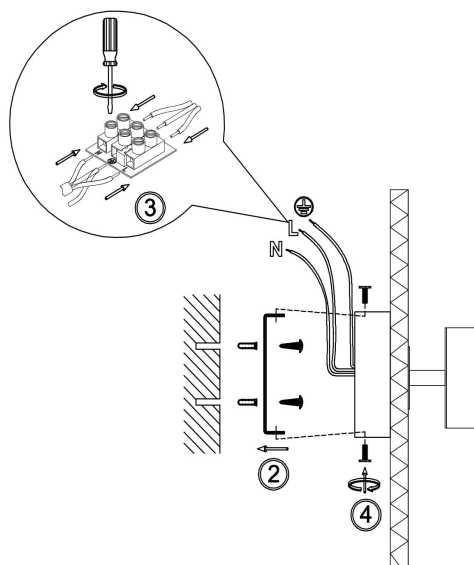

freya

Инструкция FR5634WL-L6DB

MAX 6W
50 Lumen

Модель: FR5634WL-L6DB

Коллекция: Modern

Серия: Rotonda

 Настенный светильник