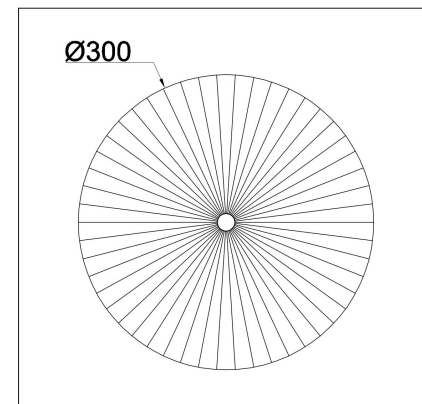

freya

Инструкция FR5634WL-L6DB

MAX 6W
50 Lumen

Модель: FR5634WL-L6DB

Коллекция: Modern

Серия: Rotonda

 Настенный светильник