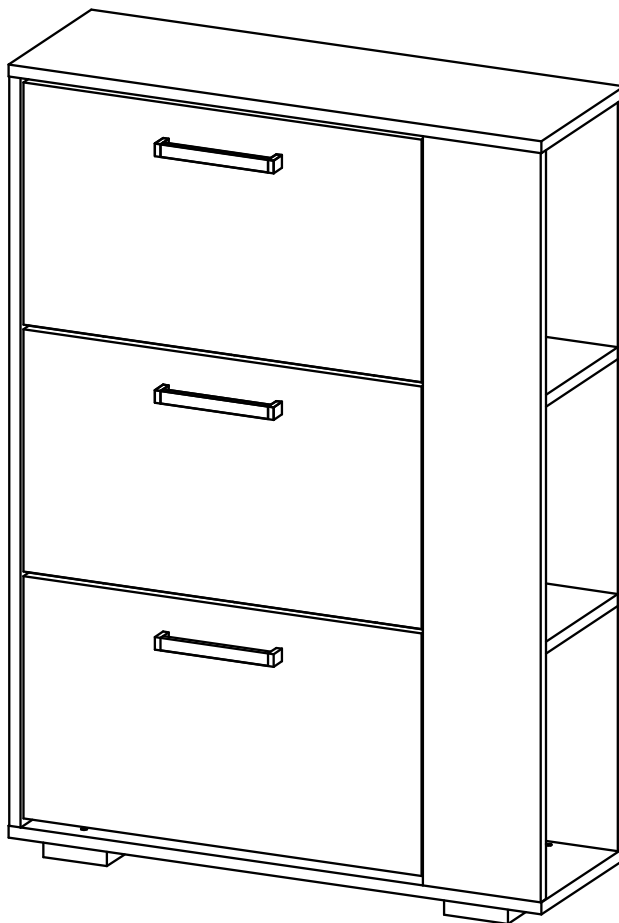

## Габаритные размеры

Ширина: 752 мм

Высота: 1060 мм

Глубина: 253 мм