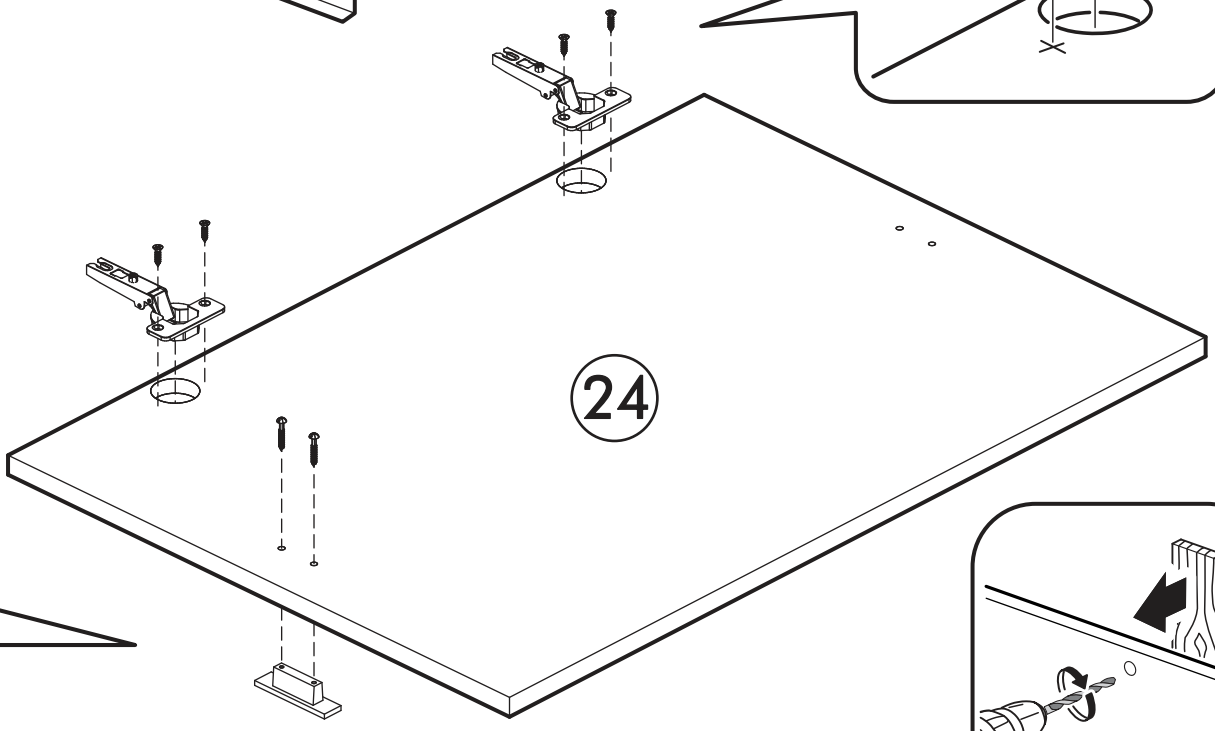

1.

2.

3.

4.

6

5.

	<b>AI</b>				
1	Столешница / Table top	1	1000	600	2/3
2	Крышка / Cap	1	1000	450	2/3
3	Бок левый низ / Side left bottom	1	700	450	1/3
4	Бок правый низ / Side right bottom	1	700	450	1/3
7	Перегородка низ / Partition bottom	1	684	450	1/3
11	Полка / Shelf	2	473	430	1/3
18	Цоколь / Plinth	1	100	1000	2/3
19	Планка / The bar	2	968	98	2/3
22	Вязка ящика / Binding of the box	1	420	90	1/3
23	Бок ящика / Side of the box	2	400	90	2/3
24	Фасад / Front	1	713	496	3/3
25	Фасад / Front	1	569	496	3/3
26	Фасад ящика / The facade of the box	1	140	496	3/3
27	Дно ящика / Bottom of the drawer	1	450	400	1/3
28	Задняя стенка / Back wall	4	711	248	3/3
29	Соединитель ДВП / Connector	2	681		1/3