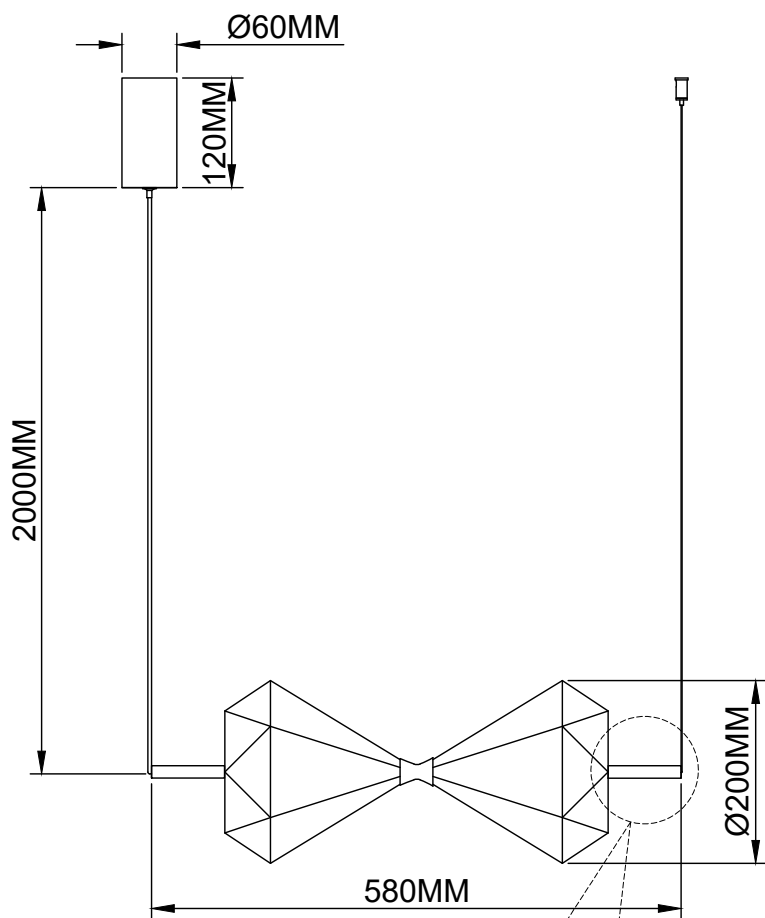

Odeon Light®

INSTALLATION INSTRUCTION

COLLECTION: L-VISION

ODEON LIGHT 7090/10L

для горизонтального
положения просьба
использовать
дополнительные
крепления с проводом