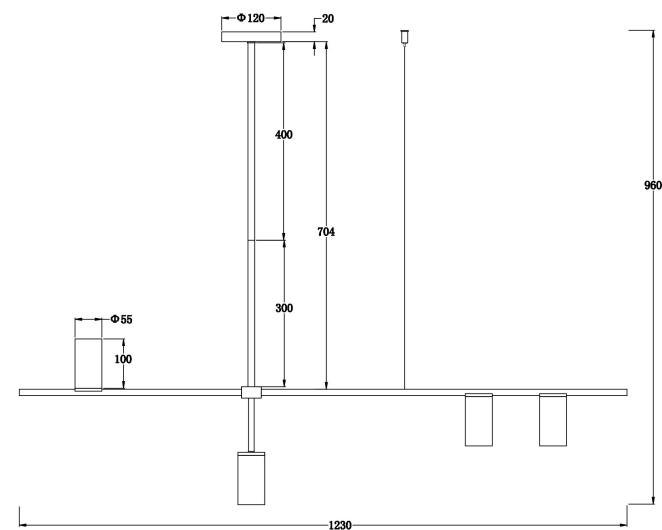

freya

Инструкция FR5201PL-04B

4xGU10 35W

Модель: FR5201PL-04B

Коллекция: Modern

Серия: Enzo

Подвесной светильник