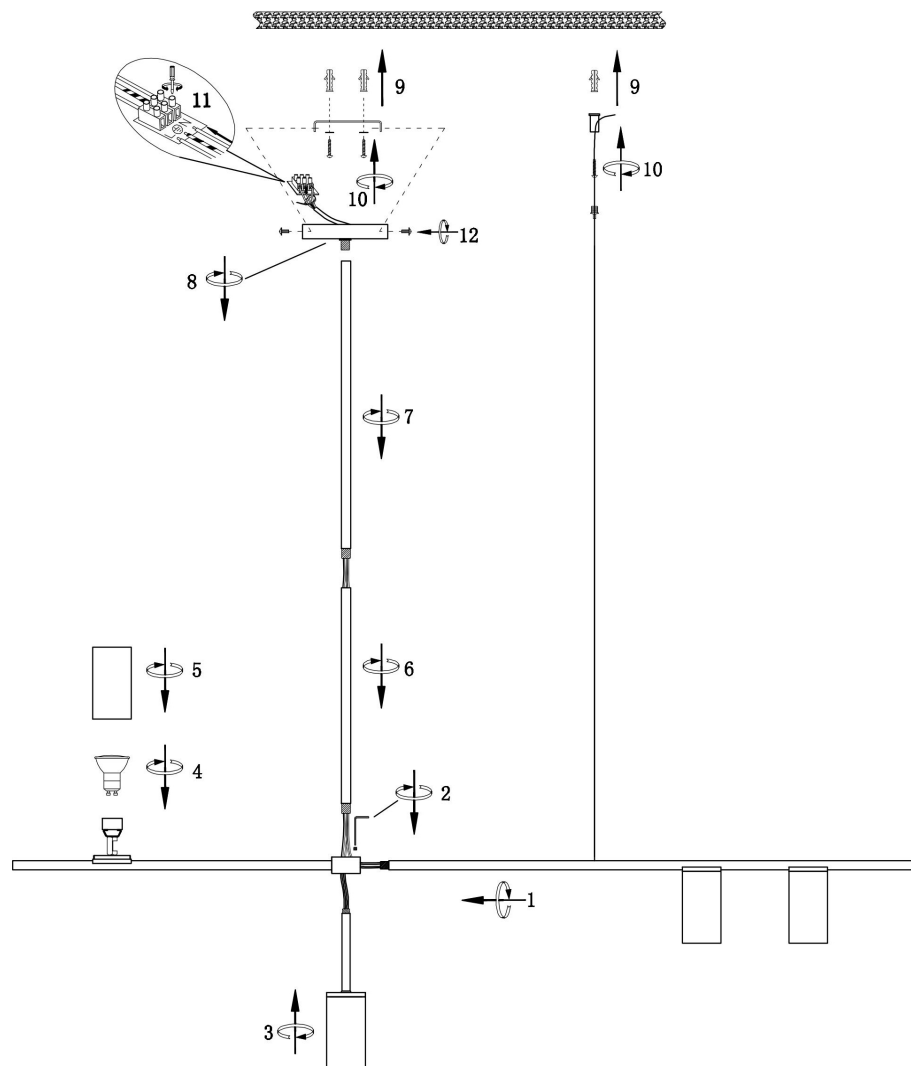

freya

Инструкция FR5201PL-04B

4xGU10 35W

Модель: FR5201PL-04B

Коллекция: Modern

Серия: Enzo

Подвесной светильник