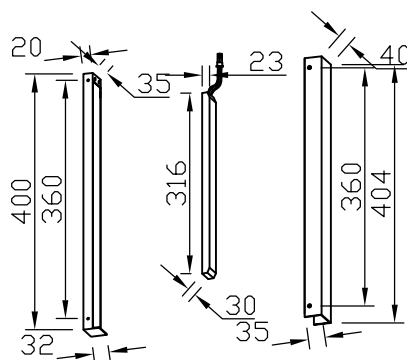

357784

накладной драйвер на стену, подходит для инсталляции длиной 3м

357785

накладной драйвер на стену, подходит для инсталляции длиной 5м

357786

накладной драйвер на стену, подходит для инсталляции длиной 7м

357787

накладной ДИММИРУЕМЫЙ драйвер на стену, подходит для инсталляции длиной 3м

357788

накладной ДИММИРУЕМЫЙ драйвер на стену, подходит для инсталляции длиной 5м