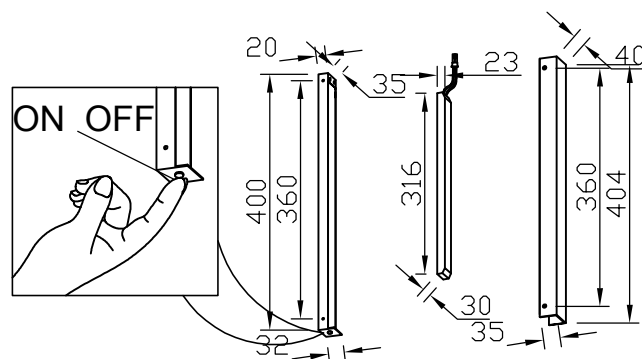

накладной ДИММИРУЕМЫЙ драйвер на стену, подходит для инсталляции длиной 3м

357788

накладной ДИММИРУЕМЫЙ драйвер на стену, подходит для инсталляции длиной 5м