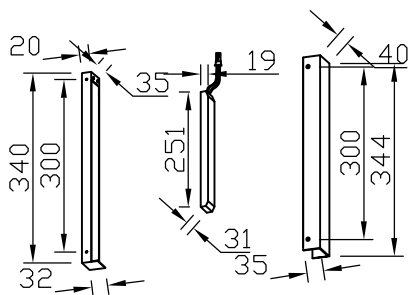

Если Вы хотите использовать эти светильники также на потолке, можно использовать различные драйверы для композиций длиной 3, 5 и 7 метров.

Типы драйверов и правила их подбора на основе выбранной композиции.

357784