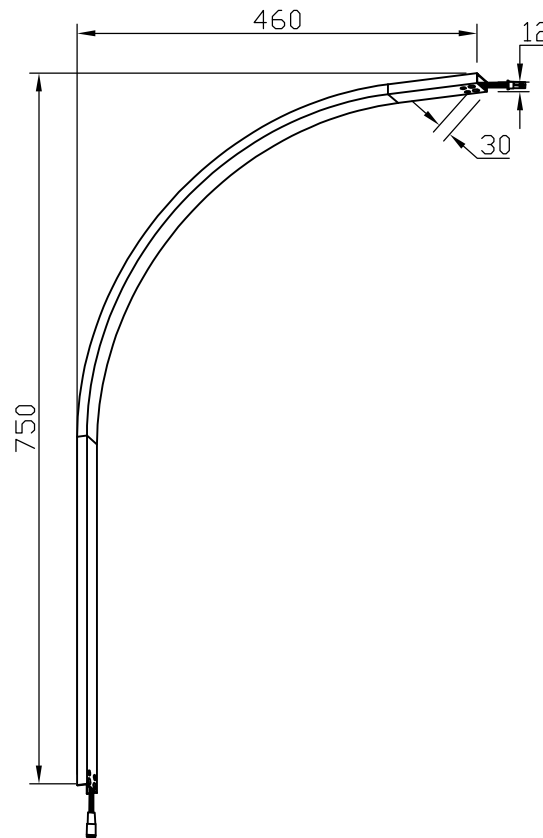

Способ использования 1

Способ использования 2

Способ использования 3

Способ использования 4

Способ использования 5

Способ использования 6

INSTALLATION INSTRUCTION ODEON LIGHT COLLECTION HIGHTECH 7006

Типы и размеры элементов :

элемент 1500мм
7006/150

элемент 1000мм
7006/100

дугообразный элемент со
стены на потолок 1000мм
7006/100A

дуга 1000мм
7006/100D

дуга 1500мм
7006/150D

фиксатор-заглушка (закрит
с одной стороны) для
верхней части
7006/1F