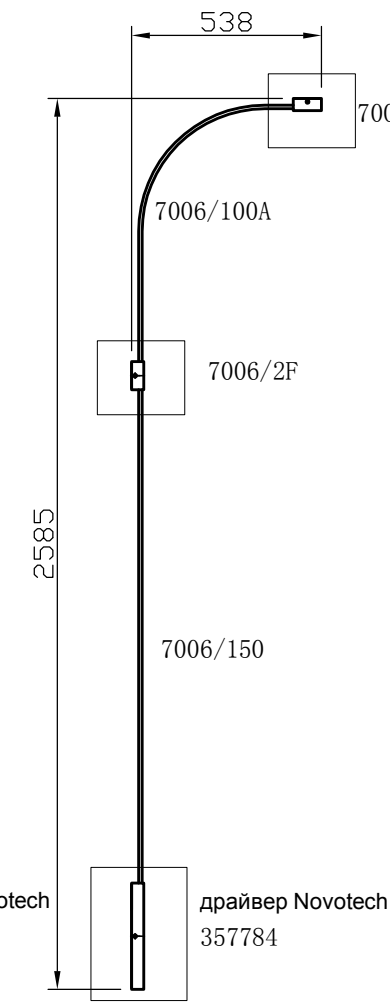

Способ использования 1

Способ использования 2

Способ использования 3

Способ использования 4

Способ использования 5

Способ использования 6

INSTALLATION INSTRUCTION ODEON LIGHT COLLECTION HIGHTECH 7006

Типы и размеры элементов :

элемент 1500мм
7006/150

элемент 1000мм
7006/100

дугообразный элемент со
стены на потолок 1000мм
7006/100A

дуга 1000мм
7006/100D

дуга 1500мм
7006/150D

фиксатор-заглушка (закрит
с одной стороны) для
верхней части
7006/1F