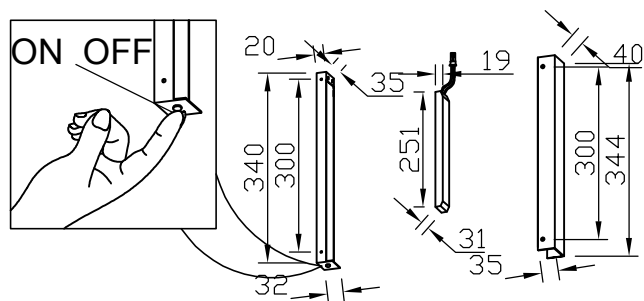

накладной драйвер на стену, подходит для инсталляции длиной 7м

357787