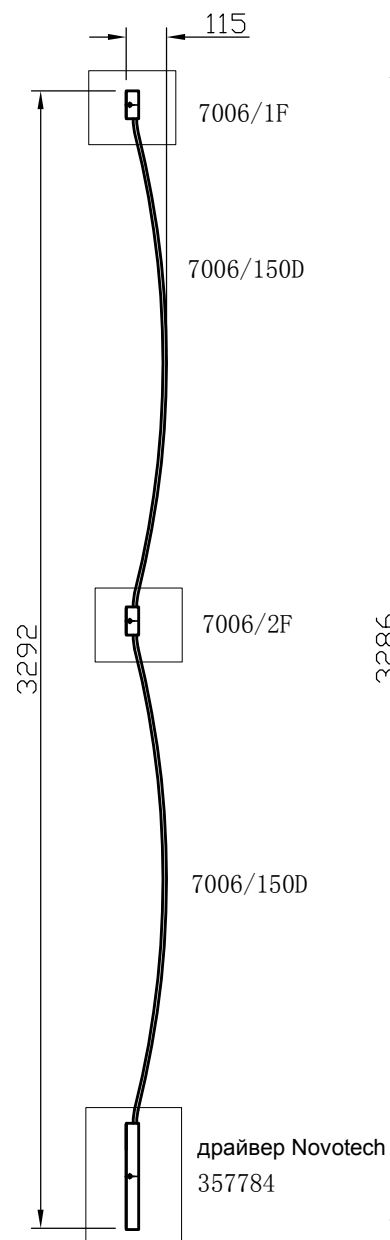

Способ использования 1

Способ использования 2

Способ использования 3

Способ использования 4

Способ использования 5

Способ использования 6

INSTALLATION INSTRUCTION ODEON LIGHT COLLECTION HIGHTECH 7006

Типы и размеры элементов :

элемент 1500мм
7006/150

элемент 1000мм
7006/100

дугообразный элемент со
стены на потолок 1000мм
7006/100A

дуга 1000мм
7006/100D

дуга 1500мм
7006/150D

фиксатор-заглушка (закрит
с одной стороны) для
верхней части
7006/1F