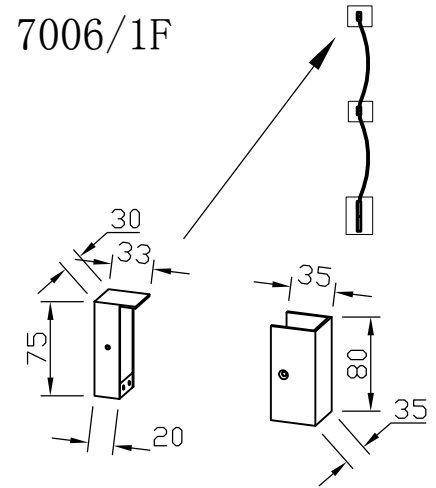

Способ использования 1

Способ использования 2

Способ использования 3

Способ использования 4

Способ использования 5

Способ использования 6

INSTALLATION INSTRUCTION ODEON LIGHT COLLECTION HIGHTECH 7006

Типы и размеры элементов :

элемент 1500мм
7006/150

элемент 1000мм
7006/100

дугообразный элемент со
стены на потолок 1000мм
7006/100A

дуга 1000мм
7006/100D

дуга 1500мм
7006/150D

фиксатор-заглушка (закрит
с одной стороны) для
верхней части
7006/1F

фиксатор к стене,
открыт с двух сторон

INSTALLATION INSTRUCTION ODEON LIGHT COLLECTION HIGHTECH 7006

Монтаж драйвера и элементов композиции

Часть 1

Часть 2

Часть 3

диммируемы драйверов 357787 и 357788 выкл атель
ON / OFF расположен на корпусе.