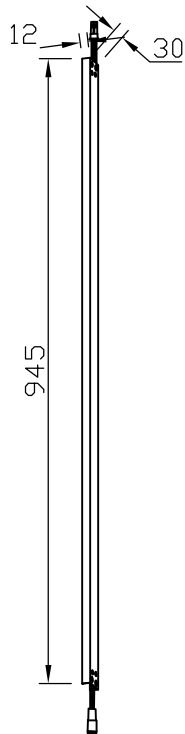

Способ использования 1

Способ использования 2

Способ использования 3

Способ использования 4

Способ использования 5

Способ использования 6

INSTALLATION INSTRUCTION ODEON LIGHT COLLECTION HIGHTECH 7006

Типы и размеры элементов :

элемент 1500мм
7006/150

элемент 1000мм
7006/100

дугообразный элемент со
стены на потолок 1000мм
7006/100A

дуга 1000мм
7006/100D

дуга 1500мм
7006/150D

фиксатор-заглушка (закрит
с одной стороны) для
верхней части
7006/1F