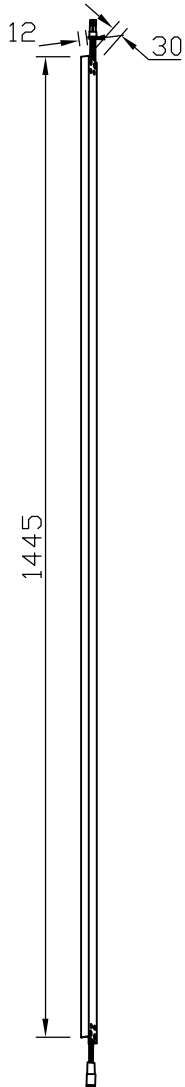

INSTALLATION INSTRUCTION ODEON LIGHT COLLECTION HIGHTECH 7006

Варианты возможных композиций

Поздравляем с приобретением светильника отраженного света для композиций FINO.

Выберите композицию из вариантов ниже, которую вы хотите собрать, руководствуясь размерами на следующей странице.

Способ использования 1

Способ использования 2

Способ использования 3

Способ использования 4

Способ использования 5

Способ использования 6

INSTALLATION INSTRUCTION ODEON LIGHT COLLECTION HIGHTECH 7006

Типы и размеры элементов :

элемент 1500мм
7006/150

элемент 1000мм
7006/100

дугообразный элемент со
стены на потолок 1000мм
7006/100A

дуга 1000мм
7006/100D

дуга 1500мм
7006/150D

фиксатор-заглушка (закрит
с одной стороны) для
верхней части
7006/1F

Если Вы хотите использовать эти светильники также на потолке, можно использовать различные драйверы для композиций длиной 3, 5 и 7 метров.

Типы драйверов и правила их подбора на основе выбранной композиции.