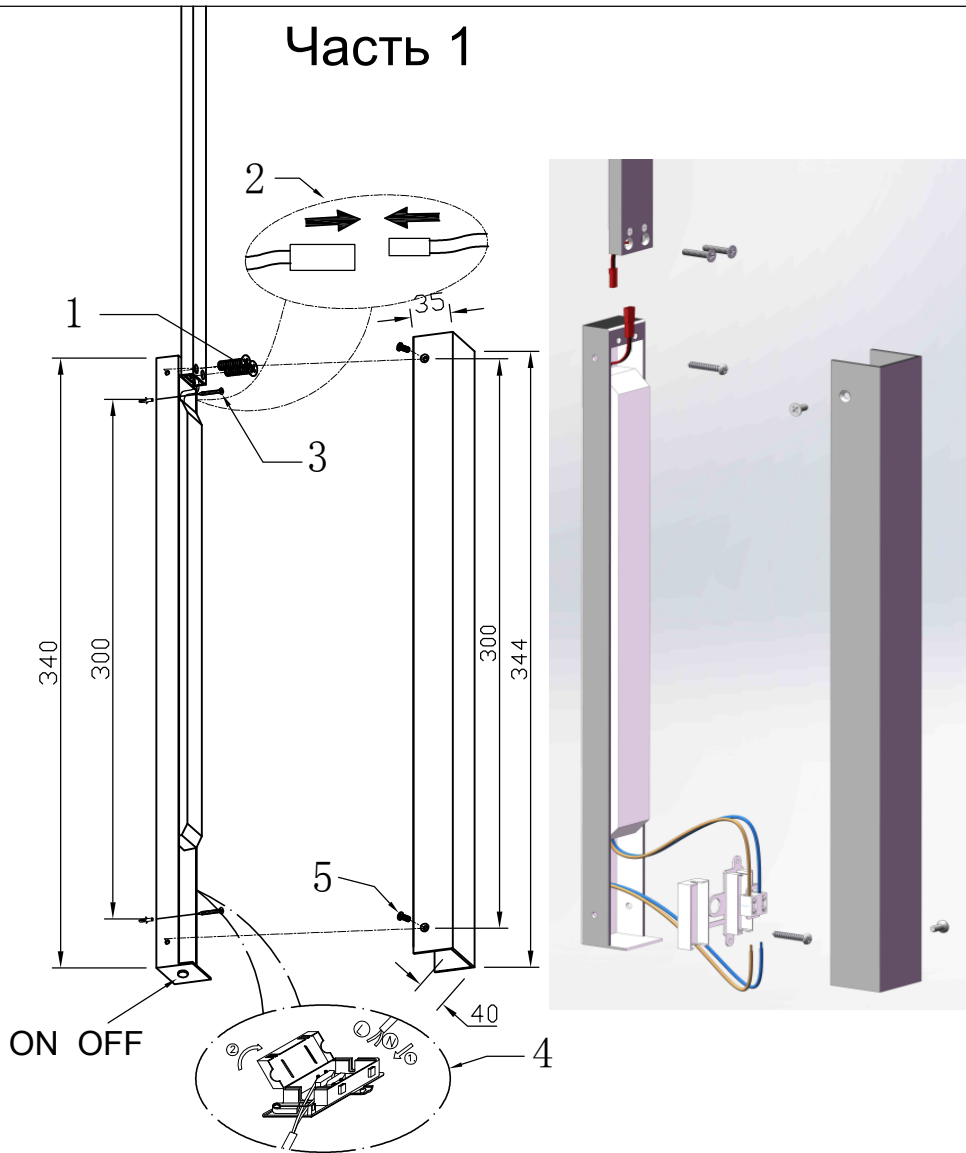

Способ использования 1

Способ использования 2

Способ использования 3

Способ использования 4

Способ использования 5

Способ использования 6

INSTALLATION INSTRUCTION ODEON LIGHT COLLECTION HIGHTECH 7006

Типы и размеры элементов :

элемент 1500мм
7006/150

элемент 1000мм
7006/100

дугообразный элемент со
стены на потолок 1000мм
7006/100A

дуга 1000мм
7006/100D

дуга 1500мм
7006/150D

фиксатор-заглушка (закрит
с одной стороны) для
верхней части
7006/1F

фиксатор к стене,
открыт с двух сторон

INSTALLATION INSTRUCTION ODEON LIGHT COLLECTION HIGHTECH 7006

Монтаж драйвера и элементов композиции

Часть 1

Часть 2

Часть 3

диммируемы драйверов 357787 и 357788 выкл атель
ON / OFF расположен на корпусе.

Если Вы хотите использовать эти светильники также на потолке, можно использовать различные драйверы для композиций длиной 3, 5 и 7 метров.

Типы драйверов и правила их подбора на основе выбранной композиции.