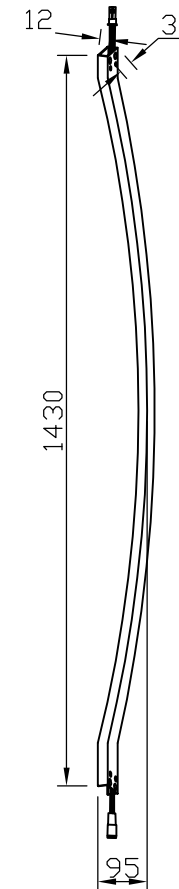

Способ использования 1

Способ использования 2

Способ использования 3

Способ использования 4

Способ использования 5

Способ использования 6

INSTALLATION INSTRUCTION ODEON LIGHT COLLECTION HIGHTECH 7006

Типы и размеры элементов :

элемент 1500мм
7006/150

элемент 1000мм
7006/100

дугообразный элемент со
стены на потолок 1000мм
7006/100A

дуга 1000мм
7006/100D

дуга 1500мм
7006/150D

фиксатор-заглушка (закрит
с одной стороны) для
верхней части
7006/1F

фиксатор к стене,
открыт с двух сторон

INSTALLATION INSTRUCTION ODEON LIGHT COLLECTION HIGHTECH 7006

Монтаж драйвера и элементов композиции

Часть 1

Часть 2

Часть 3

диммируемы драйверов 357787 и 357788 выкл атель
ON / OFF расположен на корпусе.

Если Вы хотите использовать эти светильники также на потолке, можно использовать различные драйверы для композиций длиной 3, 5 и 7 метров.

Типы драйверов и правила их подбора на основе выбранной композиции.