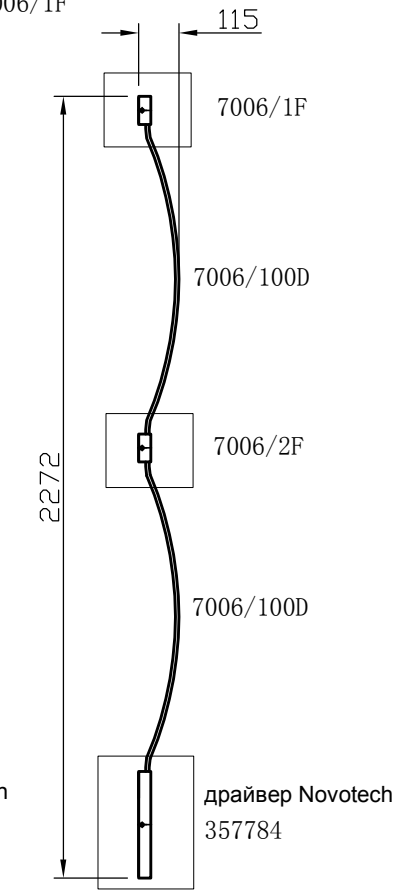

Способ использования 1

Способ использования 2

Способ использования 3

Способ использования 4

Способ использования 5

Способ использования 6

INSTALLATION INSTRUCTION ODEON LIGHT COLLECTION HIGHTECH 7006

Типы и размеры элементов :

элемент 1500мм
7006/150

элемент 1000мм
7006/100

дугообразный элемент со
стены на потолок 1000мм
7006/100A

дуга 1000мм
7006/100D

дуга 1500мм
7006/150D

фиксатор-заглушка (закрит
с одной стороны) для
верхней части
7006/1F