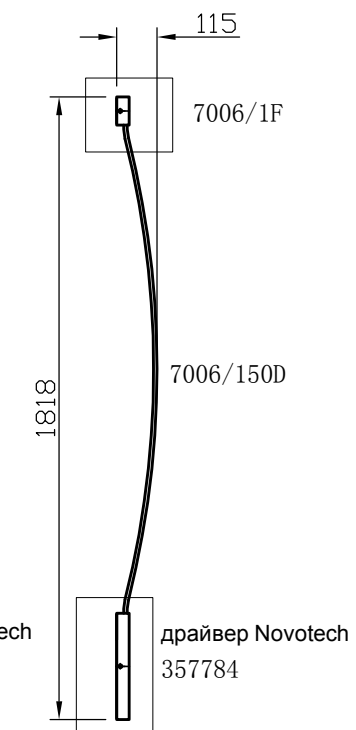

Способ использования 1

Способ использования 2

Способ использования 3

Способ использования 4

Способ использования 5

Способ использования 6

INSTALLATION INSTRUCTION ODEON LIGHT COLLECTION HIGHTECH 7006

Типы и размеры элементов :

элемент 1500мм
7006/150

элемент 1000мм
7006/100

дугообразный элемент со
стены на потолок 1000мм
7006/100A

дуга 1000мм
7006/100D

дуга 1500мм
7006/150D

фиксатор-заглушка (закрит
с одной стороны) для
верхней части
7006/1F