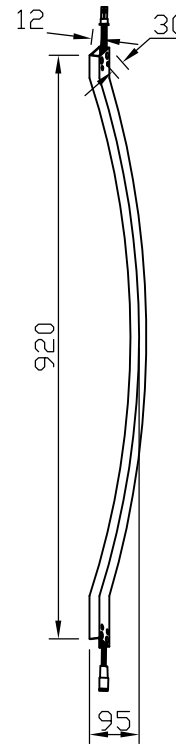

Способ использования 1

Способ использования 2

Способ использования 3

Способ использования 4

Способ использования 5

Способ использования 6

INSTALLATION INSTRUCTION ODEON LIGHT COLLECTION HIGHTECH 7006

Типы и размеры элементов :

элемент 1500мм
7006/150

элемент 1000мм
7006/100

дугообразный элемент со
стены на потолок 1000мм
7006/100A

дуга 1000мм
7006/100D

дуга 1500мм
7006/150D

фиксатор-заглушка (закрит
с одной стороны) для
верхней части
7006/1F