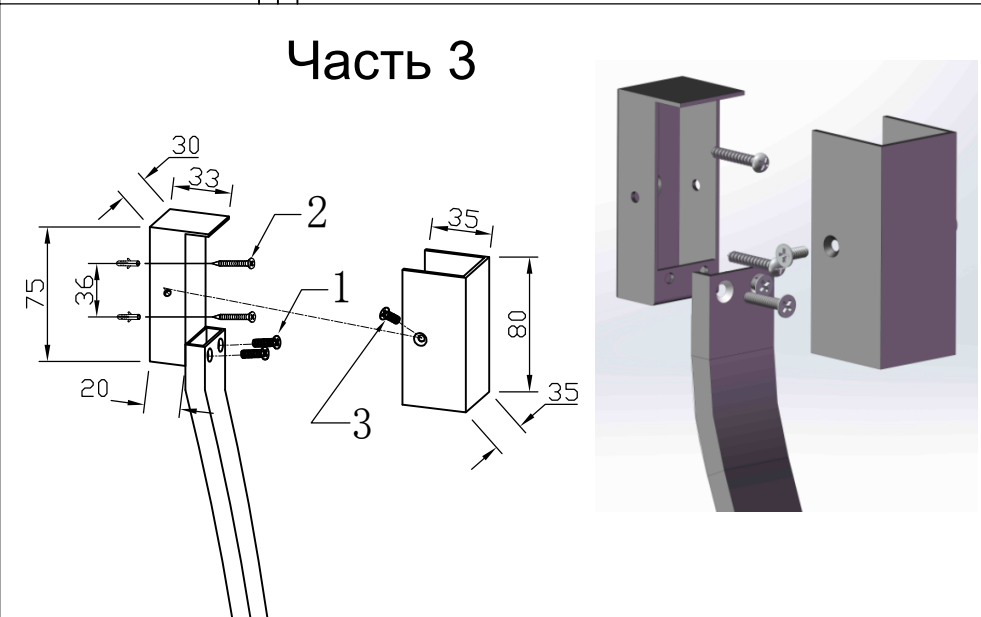

фиксатор к стене,
открыт с двух сторон

INSTALLATION INSTRUCTION ODEON LIGHT COLLECTION HIGHTECH 7006

Монтаж драйвера и элементов композиции

Часть 1

Часть 2

Часть 3

диммируемы драйверов 357787 и 357788 выкл атель
ON / OFF расположен на корпусе.