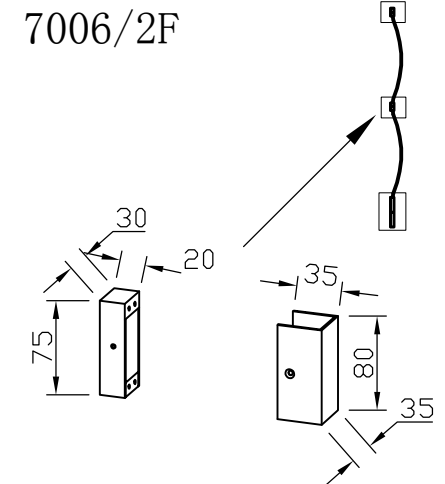

элемент 1500мм
7006/150

элемент 1000мм
7006/100

дугообразный элемент со
стены на потолок 1000мм
7006/100A

дуга 1000мм
7006/100D

дуга 1500мм
7006/150D

фиксатор-заглушка (закрит
с одной стороны) для
верхней части
7006/1F

фиксатор к стене,
открыт с двух сторон

INSTALLATION INSTRUCTION ODEON LIGHT COLLECTION HIGHTECH 7006

Монтаж драйвера и элементов композиции

Часть 1

Часть 2

Часть 3

диммируемы драйверов 357787 и 357788 выкл атель
ON / OFF расположен на корпусе.