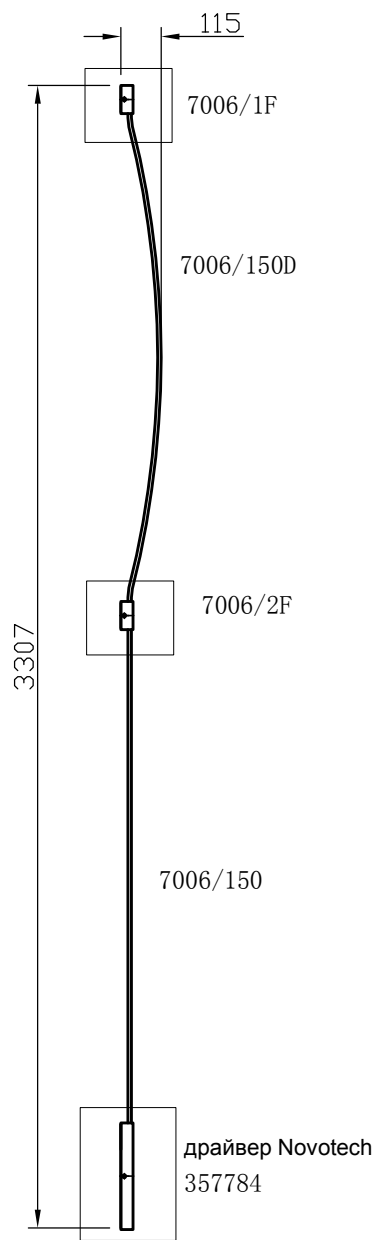

Способ использования 1

Способ использования 2

Способ использования 3

Способ использования 4

Способ использования 5

Способ использования 6

INSTALLATION INSTRUCTION ODEON LIGHT COLLECTION HIGHTECH 7006

Типы и размеры элементов :

элемент 1500мм
7006/150

элемент 1000мм
7006/100

дугообразный элемент со
стены на потолок 1000мм
7006/100A

дуга 1000мм
7006/100D

дуга 1500мм
7006/150D

фиксатор-заглушка (закрит
с одной стороны) для
верхней части
7006/1F