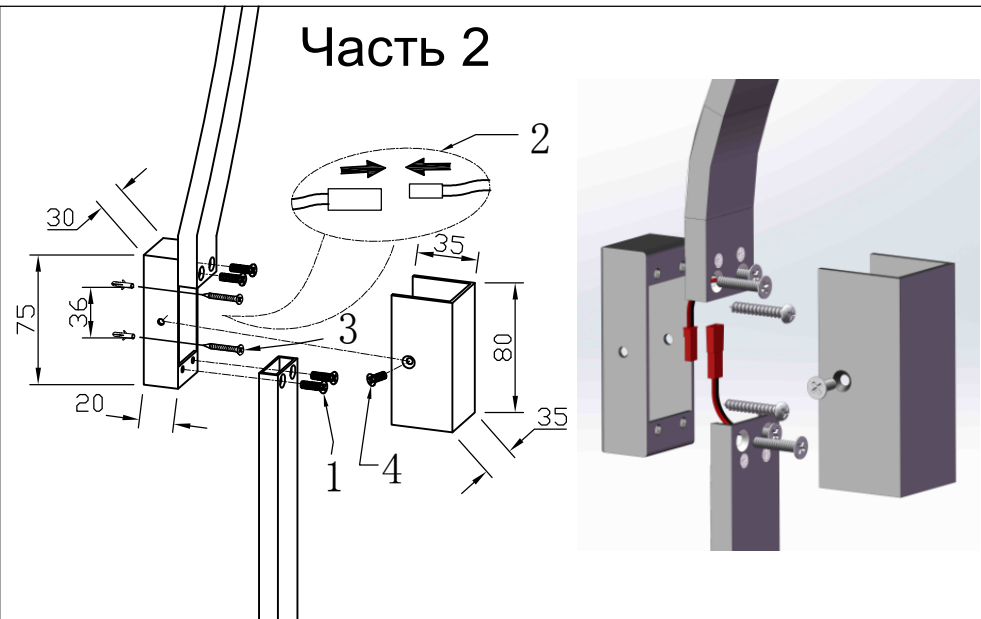

фиксатор к стене,
открыт с двух сторон

INSTALLATION INSTRUCTION ODEON LIGHT COLLECTION HIGHTECH 7006

Монтаж драйвера и элементов композиции

Часть 1

Часть 2

Часть 3

диммируемы драйверов 357787 и 357788 выкл атель
ON / OFF расположен на корпусе.