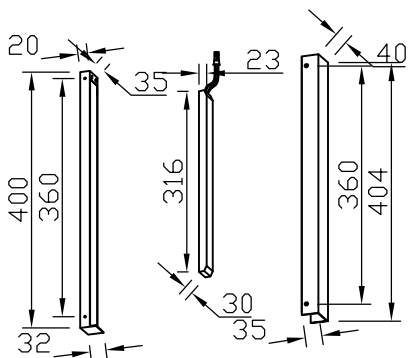

Если Вы хотите использовать эти светильники также на потолке, можно использовать различные драйверы для композиций длиной 3, 5 и 7 метров.

Типы драйверов и правила их подбора на основе выбранной композиции.

357784

накладной драйвер на стену, подходит для инсталляции длиной 3м

357785

накладной драйвер на стену, подходит для инсталляции длиной 5м

357786

накладной драйвер на стену, подходит для инсталляции длиной 7м