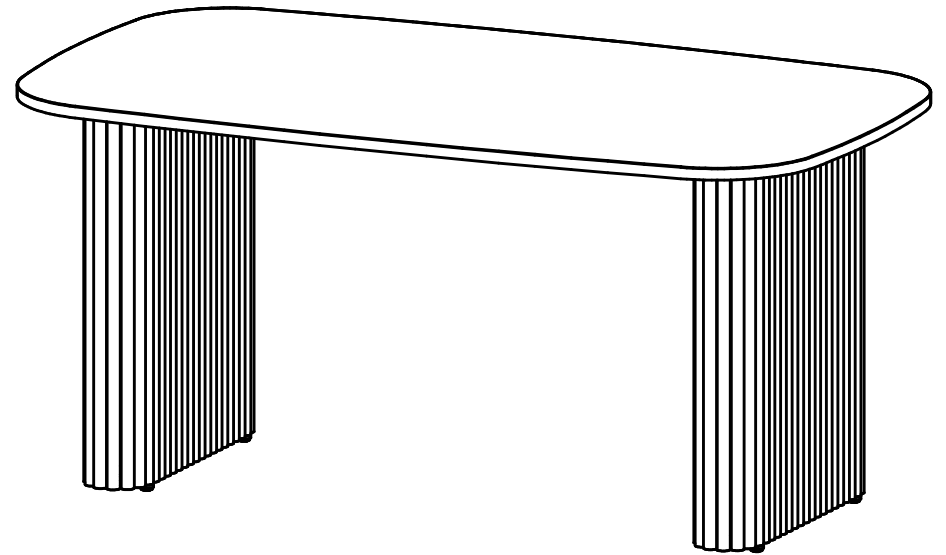

Стол БАВАРИЯ

Поз.	Наименование	Размеры			Кол.
1	Столешница	1600x890	1800x890	1990x890	1
2	Опора	720x637	720x637	720x637	4
3	Пластина крепежная	24x60	24x60	24x60	8

Комплекующие:

16	
A	M6x10
12	
B	M6x15
2	
C	
8	
D	Заглушка M8 Ø25
8	
E	Опора M8 Ø25

Производитель оставляет за собой право вносить изменения в конструкцию, технические характеристики и комплектацию изделия без предварительного уведомления.