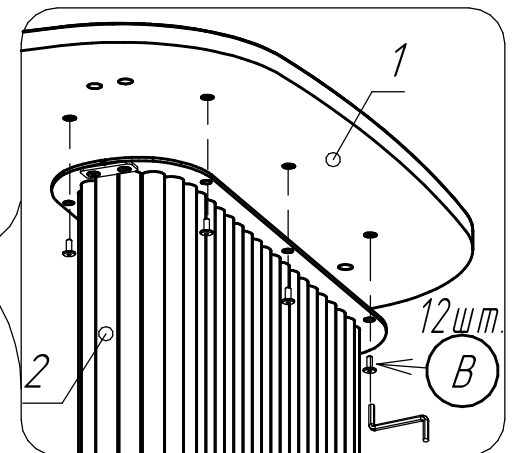

# Стол БАВАРИЯ

| Поз. | Наименование       | Размеры  |          |          | Кол. |
|------|--------------------|----------|----------|----------|------|
| 1    | Столешница         | 1600x890 | 1800x890 | 1990x890 | 1    |
| 2    | Опора              | 720x637  | 720x637  | 720x637  | 4    |
| 3    | Пластина крепежная | 24x60    | 24x60    | 24x60    | 8    |

Комплекующие:

|    |                 |
|----|-----------------|
| 16 |                 |
| A  | M6x10           |
| 12 |                 |
| B  | M6x15           |
| 2  |                 |
| C  |                 |
| 8  |                 |
| D  | Заглушка M8 Ø25 |
| 8  |                 |
| E  | Опора M8 Ø25    |