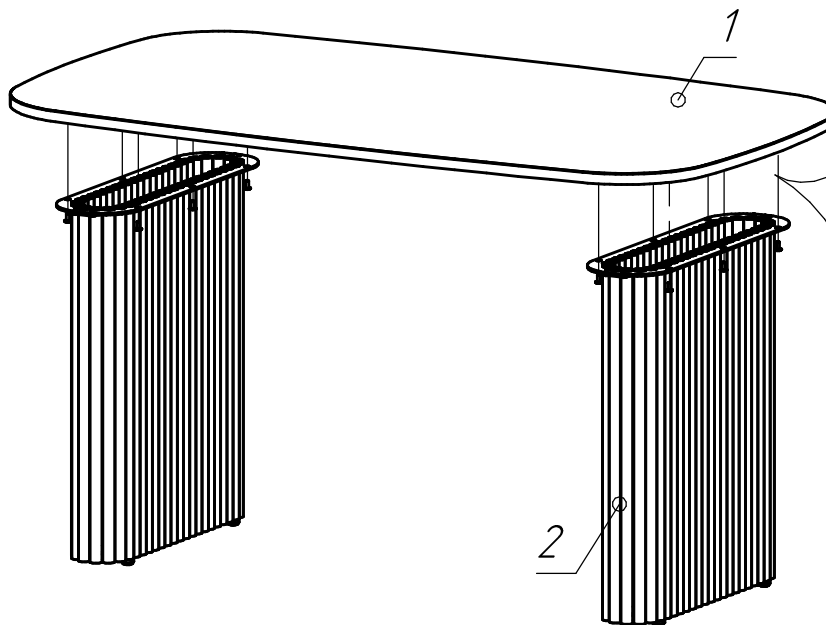

# Стол БАВАРИЯ

| Поз. | Наименование       | Размеры  |          |          | Кол. |
|------|--------------------|----------|----------|----------|------|
| 1    | Столешница         | 1600x890 | 1800x890 | 1990x890 | 1    |
| 2    | Опора              | 720x637  | 720x637  | 720x637  | 4    |
| 3    | Пластина крепежная | 24x60    | 24x60    | 24x60    | 8    |

Комплекующие:

|    |                 |
|----|-----------------|
| 16 |                 |
| A  | M6x10           |
| 12 |                 |
| B  | M6x15           |
| 2  |                 |
| C  |                 |
| 8  |                 |
| D  | Заглушка M8 Ø25 |
| 8  |                 |
| E  | Опора M8 Ø25    |