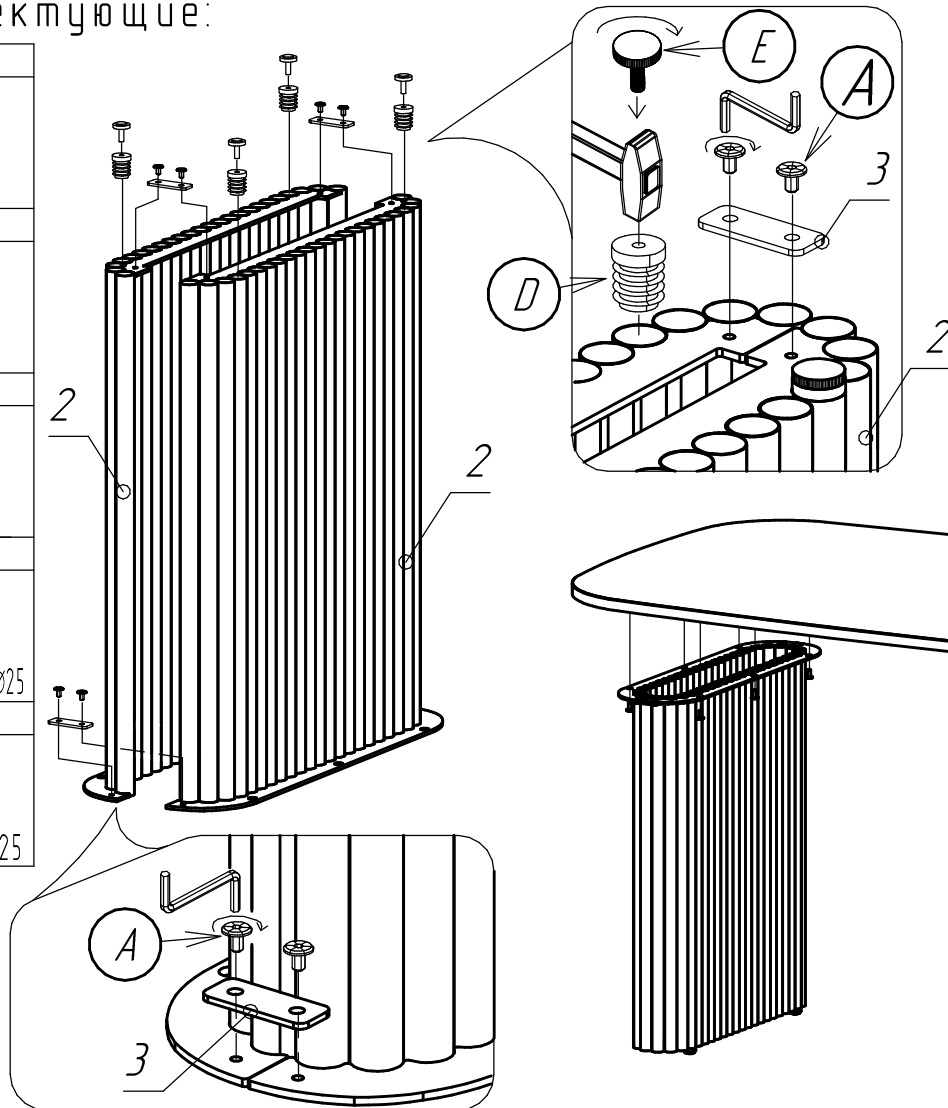

# Стол БАВАРИЯ

| Поз. | Наименование       | Размеры  |          |          | Кол. |
|------|--------------------|----------|----------|----------|------|
| 1    | Столешница         | 1600x890 | 1800x890 | 1990x890 | 1    |
| 2    | Опора              | 720x637  | 720x637  | 720x637  | 4    |
| 3    | Пластина крепежная | 24x60    | 24x60    | 24x60    | 8    |

Комплекующие:

|    |                 |
|----|-----------------|
| 16 |                 |
| A  | M6x10           |
| 12 |                 |
| B  | M6x15           |
| 2  |                 |
| C  |                 |
| 8  |                 |
| D  | Заглушка M8 Ø25 |
| 8  |                 |
| E  | Опора M8 Ø25    |