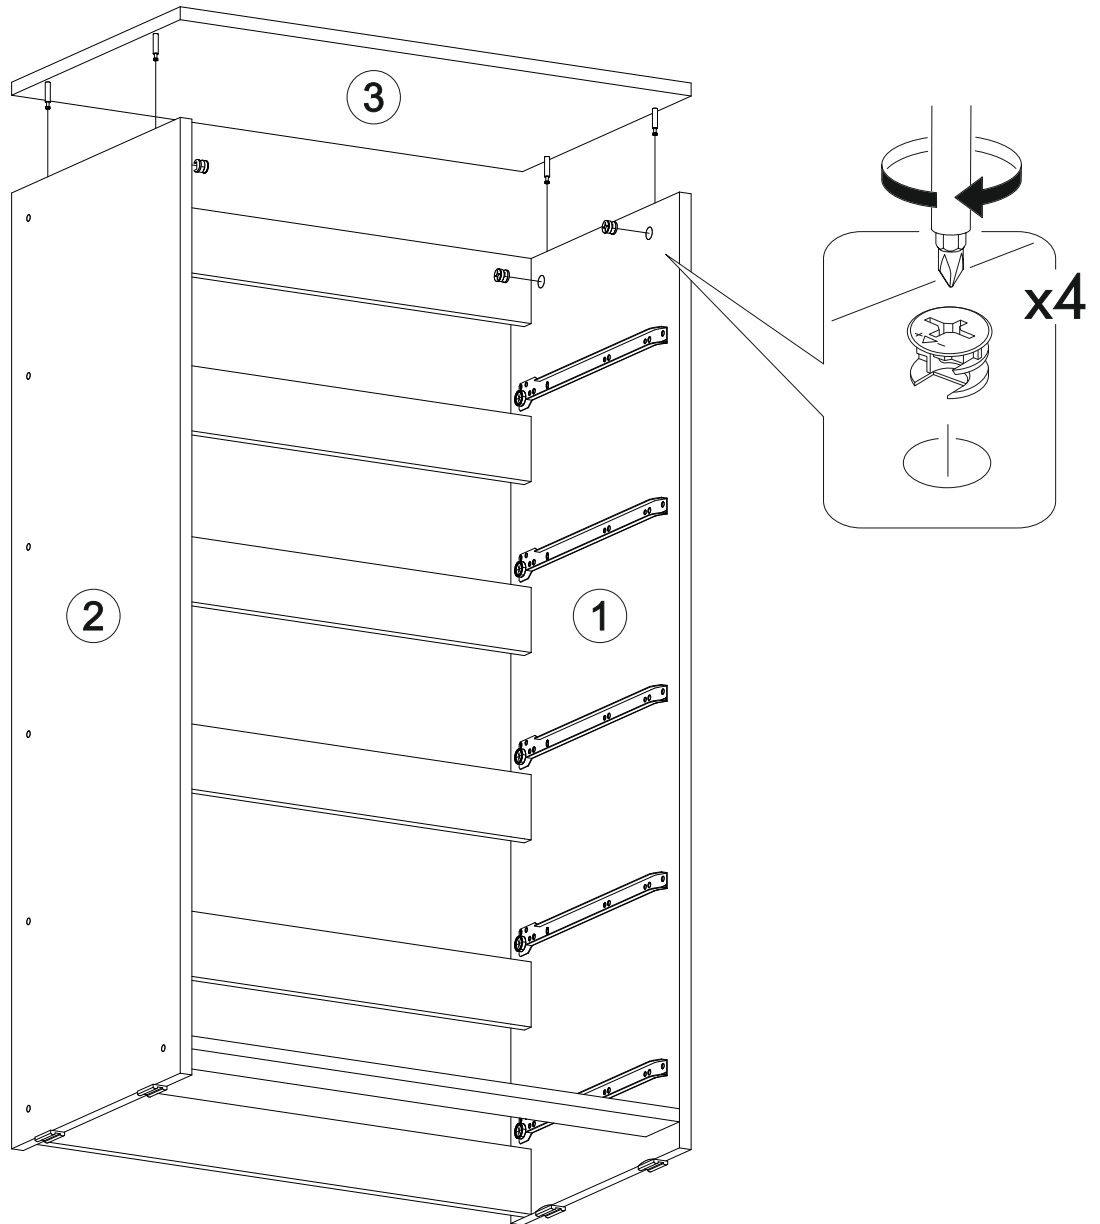

350mm		6,3x50		3,5x16		1,6x25
						
5x		24x	1x	20x	14x	120x
		6,3x13				
						
14x	20x	20x	4x			

	AI				
1	Бок левый / Left side	1	1174	400	1
2	Бок правый / Right side	1	1174	400	1
3	Крышка / Top	1	700	400	2
4	Планка / Plank	1	668	80	2
5-8	Планка / Plank	4	668	80	2
9-10	Цоколь / Socle	2	668	80	2
11-16	Бок ящика / Drawer side	6	350	100	2
17-19	Вязка ящика / Drawer binding	3	611	100	2
20-22	Фасад ящика / Drawer facade	3	662	190	2
23-26	Бок ящика / Drawer side	4	350	80	2
27-28	Вязка ящика / Drawer binding	2	611	80	2
29-30	Фасад ящика / Drawer facade	2	662	170	2
31-35	Дно ящика / Drawer bottom	5	642	350	2
36-37	Задняя стенка / Back wall	2	1155	348	1
38	Соединитель / Connector	1	1120		1

1.

2.

3.

4.

5.

6.

7.

8.