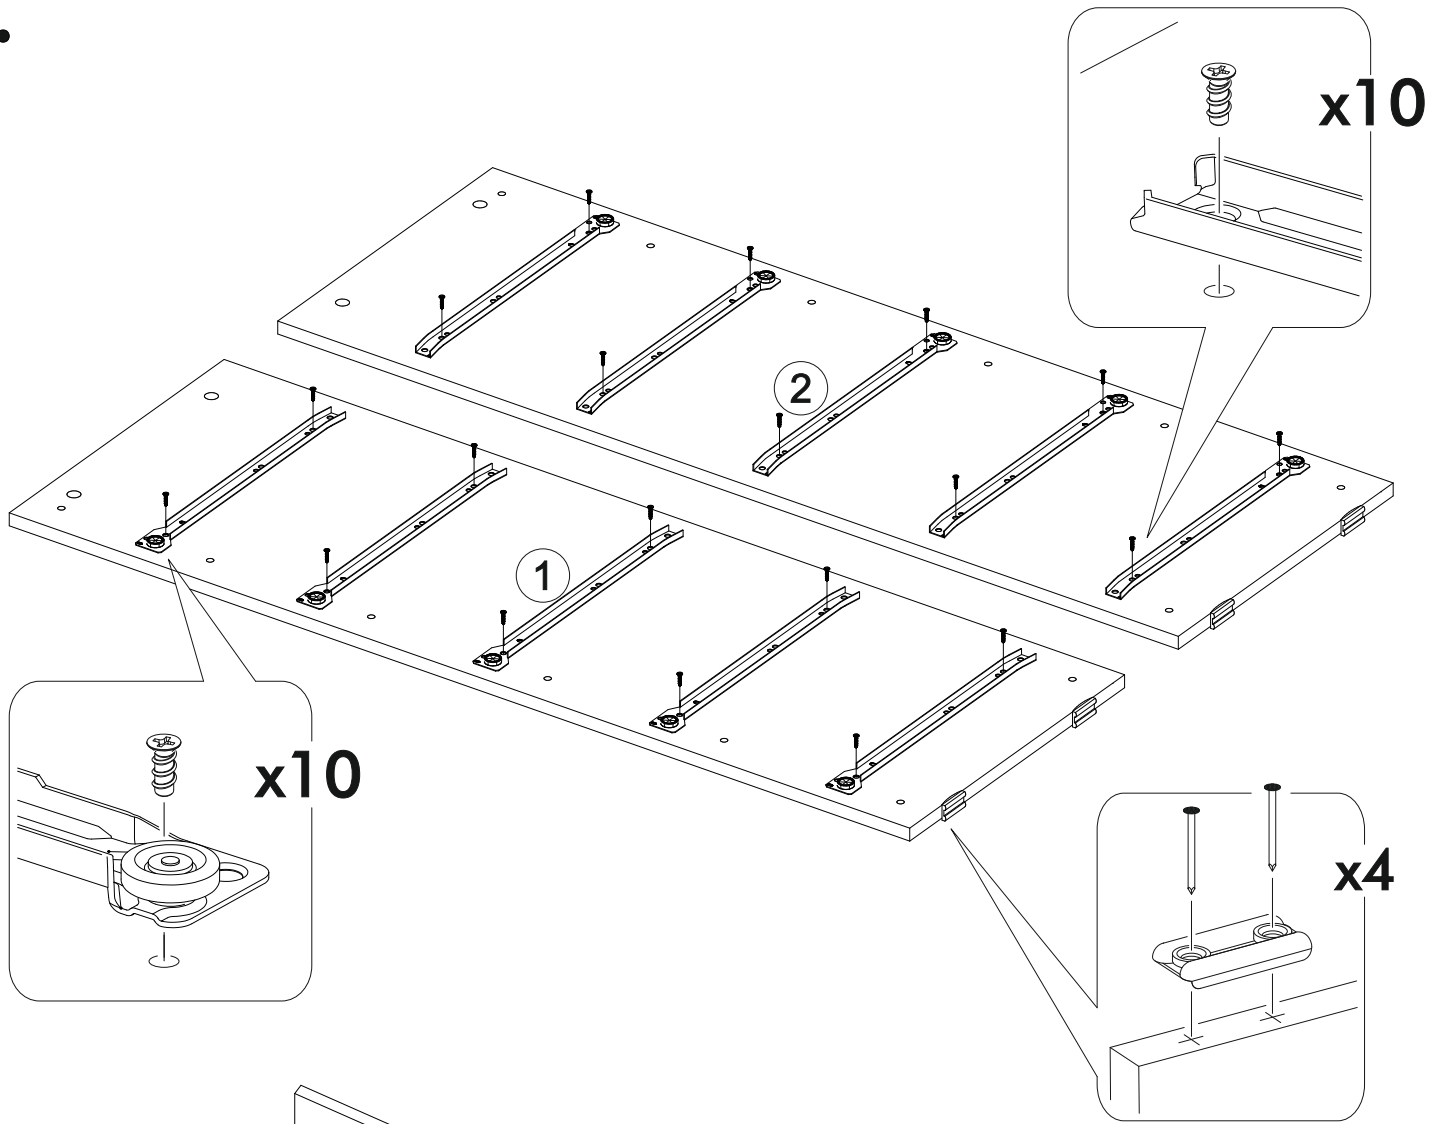

350mm		6,3x50		3,5x16		1,6x25
5x		24x	1x	20x	14x	120x
		6,3x13				
14x	20x	20x	4x			

	AI				
1	Бок левый / Left side	1	1174	400	1
2	Бок правый / Right side	1	1174	400	1
3	Крышка / Top	1	700	400	2
4	Планка / Plank	1	668	80	2
5-8	Планка / Plank	4	668	80	2
9-10	Цоколь / Socle	2	668	80	2
11-16	Бок ящика / Drawer side	6	350	100	2
17-19	Вязка ящика / Drawer binding	3	611	100	2
20-22	Фасад ящика / Drawer facade	3	662	190	2
23-26	Бок ящика / Drawer side	4	350	80	2
27-28	Вязка ящика / Drawer binding	2	611	80	2
29-30	Фасад ящика / Drawer facade	2	662	170	2
31-35	Дно ящика / Drawer bottom	5	642	350	2
36-37	Задняя стенка / Back wall	2	1155	348	1
38	Соединитель / Connector	1	1120		1

1.