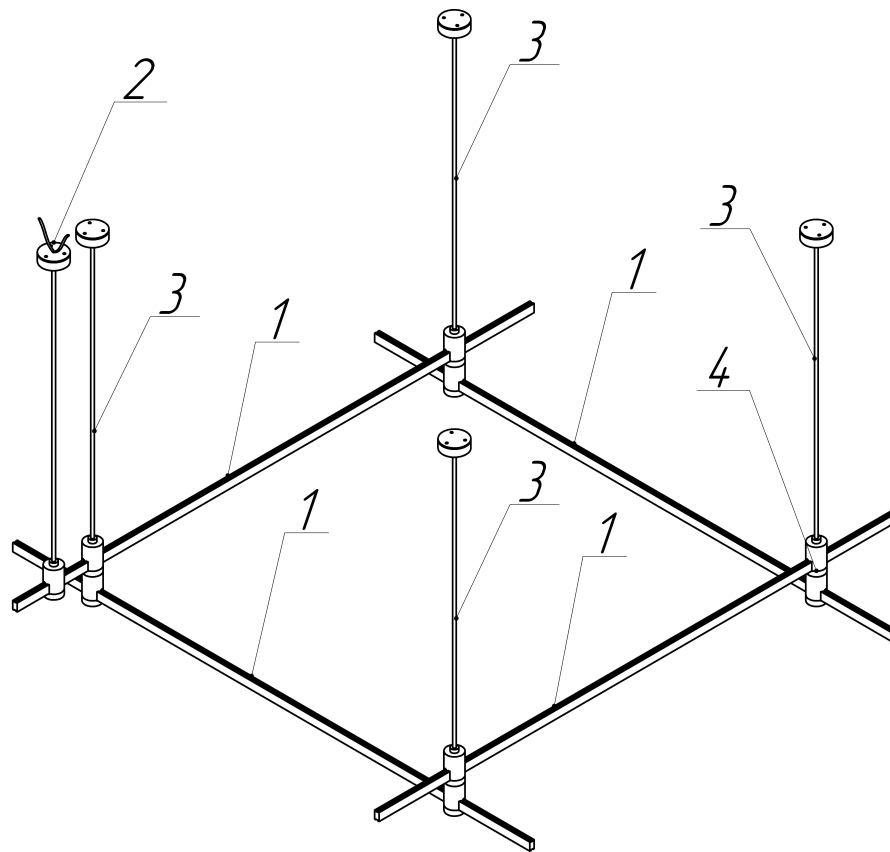

Основание на тросовых подвесах Hang для трековых светильников Flarity

TFC-Flar-H04-B

TFC-Flar-H04-BS

Подвесная конструкция системы Flarity квадратной формы с тросовыми подвесами

Номер позиции	Артикул черный TFC-Flar-H04-B		Наименование	Артикул латунь TFC-Flar-H04-BS		Кол-во
1	TRX154-111B		Шинопровод 1000 мм	TRX154-111BS		4
2	TRA157SW-B1-B		Подвес тросовый с вводом питания	TRA157SW-B1-BS		1
3	TRA157SW-D1-B		Подвес тросовый двойной	TRA157SW-D1-BS		4
4	/	/	Изоляционная бумага*	/	/	1

Внимание! Светильники и блоки питания приобретаются отдельно, в зависимости от требуемого проекта.

*Смотрите раздел 6 инструкции к трековой системе Flarity.

*Основание доступно со следующими видами модификаций комплектующих - Short, Medium, Long, Hang