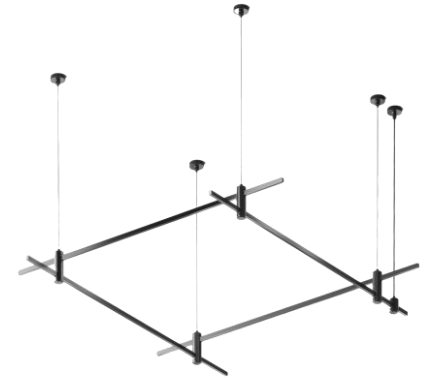

Основание на тросовых подвесах Hang для трековых светильников Flarity

TFC-Flar-H04-B

TFC-Flar-H04-BS

Подвесная конструкция системы Flarity квадратной формы с тросовыми подвесами

Номер позиции	Артикул черный TFC-Flar-H04-B		Наименование	Артикул латунь TFC-Flar-H04-BS		Кол-во
1	TRX154-111B		Шинопровод 1000 мм	TRX154-111BS		4
2	TRA157SW-B1-B		Подвес тросовый с вводом питания	TRA157SW-B1-BS		1
3	TRA157SW-D1-B		Подвес тросовый двойной	TRA157SW-D1-BS		4
4	/	/	Изоляционная бумага*	/	/	1

Внимание! Светильники и блоки питания приобретаются отдельно, в зависимости от требуемого проекта.

*Смотрите раздел 6 инструкции к трековой системе Flarity.

*Основание доступно со следующими видами модификаций комплектующих - Short, Medium, Long, Hang