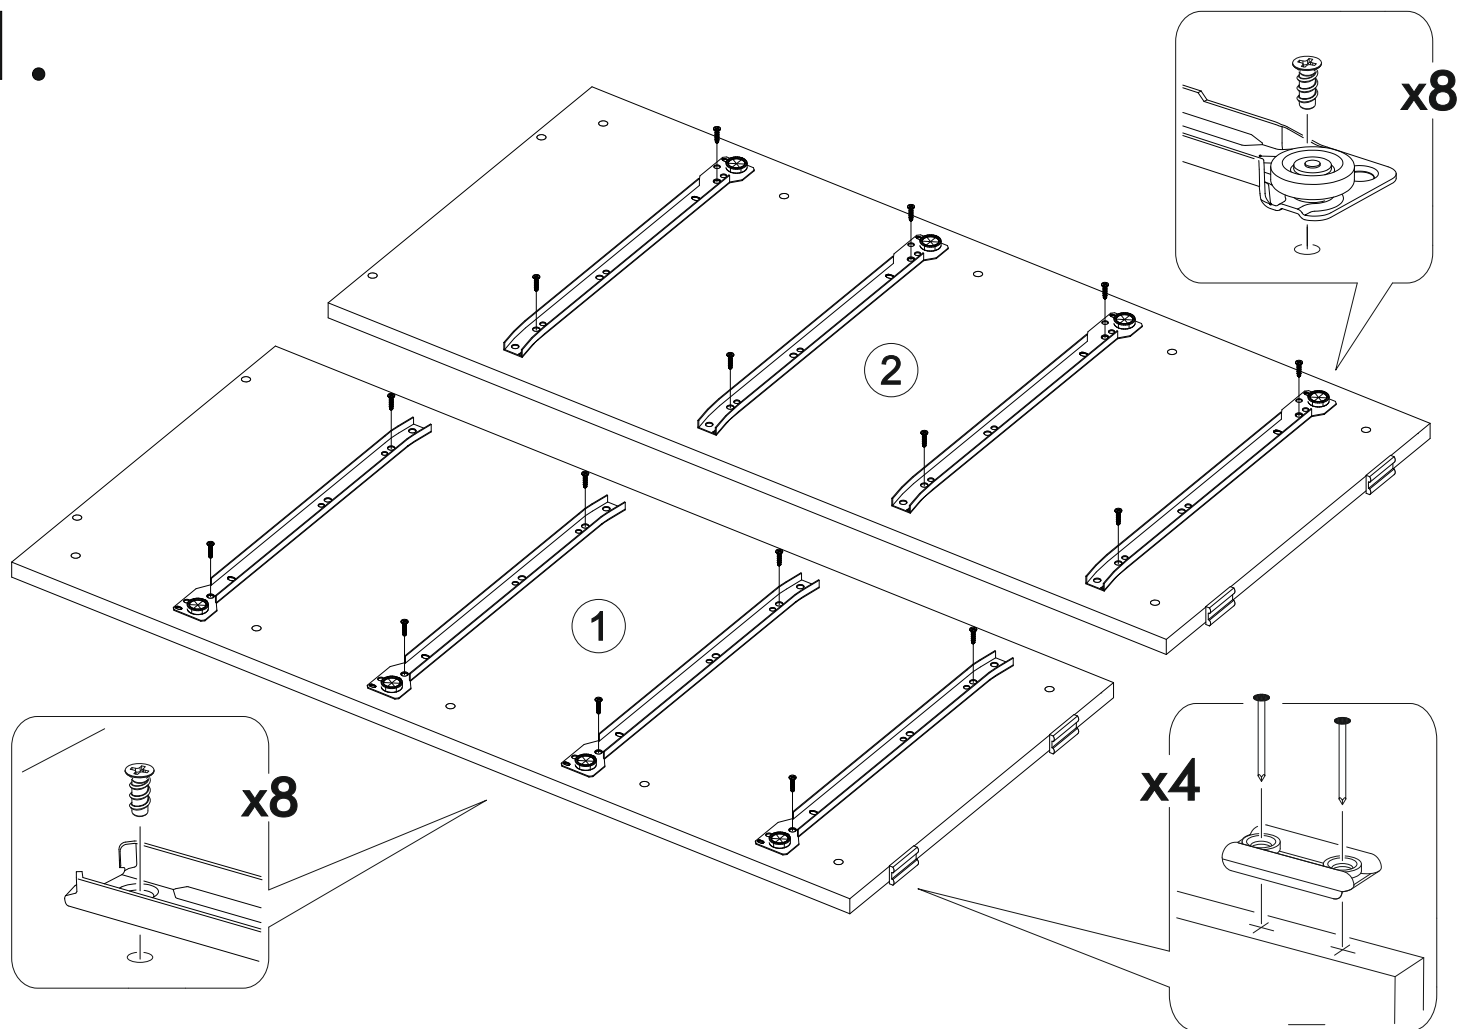

AI				
1	Бок левый / Left side	1	890	400	2
2	Бок правый / Right side	1	890	400	2
3	Крышка / Top	1	500	400	2
4-6	Планка / Plank	3	468	80	1
7-9	Планка / Plank	3	468	80	1
10-11	Цоколь / Socle	2	468	80	1
12	Бок левый / Left side	1	442	400	1
13	Бок правый / Right side	1	442	400	1
14	Крышка / Top	1	600	400	2
15	Дно / Bottom	1	568	380	2
16-17	Планка / Plank	2	568	80	1
18	Цоколь / Socle	1	568	70	1
19	Задняя стенка / Back wall	1	1094	500	1
20	Полка / Shelf	1	1100	200	1
21	Вязка / Binding	1	904	100	1
22-24	Задняя стенка / Back wall	3	1542	150	3
25	Панель под крючки / Panel	1	550	200	1
26-33	Бок ящика / Drawer side	8	350	90	2
34-37	Вязка ящика / Drawer binding	4	411	90	1
38-41	Фасад ящика / Drawer facade	4	462	166	1
42	Фасад / Facade	1	562	372	2
43-46	Дно ящика / Drawer bottom	4	442	350	1
47	Задняя стенка / Back wall	1	870	495	1
48	Задняя стенка / Back wall	1	285	595	1
49	Зеркало / Mirror	1	904	400	4

1.

2.