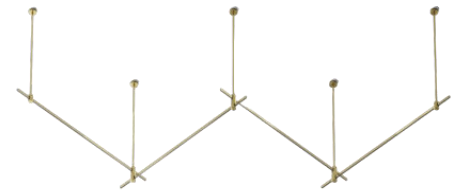

Основание Long H804 мм для трековых светильников Flarity

TFC-Flar-L02-B

TFC-Flar-L02-BS

Подвесная конструкция системы Flarity угловой формы с потолочными креплениями

Номер позиции	Артикул черный TFC-Flar-L02-B	Наименование	Артикул латунь TFC-Flar-L02-BS	Кол-во
1	TRX154-111B	Шинопровод 1000 мм	TRX154-111BS	4
2	TRA159C-B1-B	Крепление потолочное 700мм с вводом питания	TRA159C-B1-BS	1
3	TRA159C-D1-B	Крепление потолочное 700мм двойное	TRA159C-D1-BS	3
4	TRA159C-SL1-B	Крепление потолочное 760мм одинарное	TRA159C-SL1-BS	1

Внимание! Светильники и блоки питания приобретаются отдельно, в зависимости от требуемого проекта.

Полная версия инструкции Flarity

*Основание доступно со следующими видами модификаций комплектующих - Short, Medium, Long, Hang