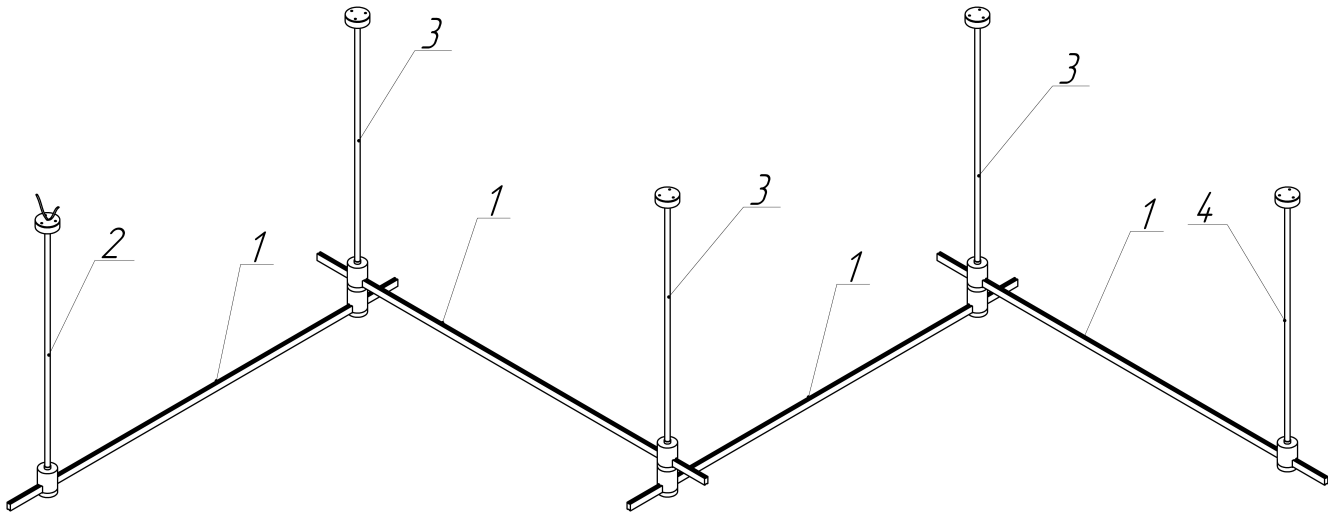

Основание Long H804 мм для трековых светильников Flarity

TFC-Flar-L02-B

TFC-Flar-L02-BS

Подвесная конструкция системы Flarity угловой формы с потолочными креплениями

Номер позиции	Артикул черный TFC-Flar-L02-B	Наименование	Артикул латунь TFC-Flar-L02-BS	Кол-во
1	TRX154-111B	Шинопровод 1000 мм	TRX154-111BS	4
2	TRA159C-B1-B	Крепление потолочное 700мм с вводом питания	TRA159C-B1-BS	1
3	TRA159C-D1-B	Крепление потолочное 700мм двойное	TRA159C-D1-BS	3
4	TRA159C-SL1-B	Крепление потолочное 760мм одинарное	TRA159C-SL1-BS	1

Внимание! Светильники и блоки питания приобретаются отдельно, в зависимости от требуемого проекта.

Полная версия инструкции Flarity

*Основание доступно со следующими видами модификаций комплектующих - Short, Medium, Long, Hang