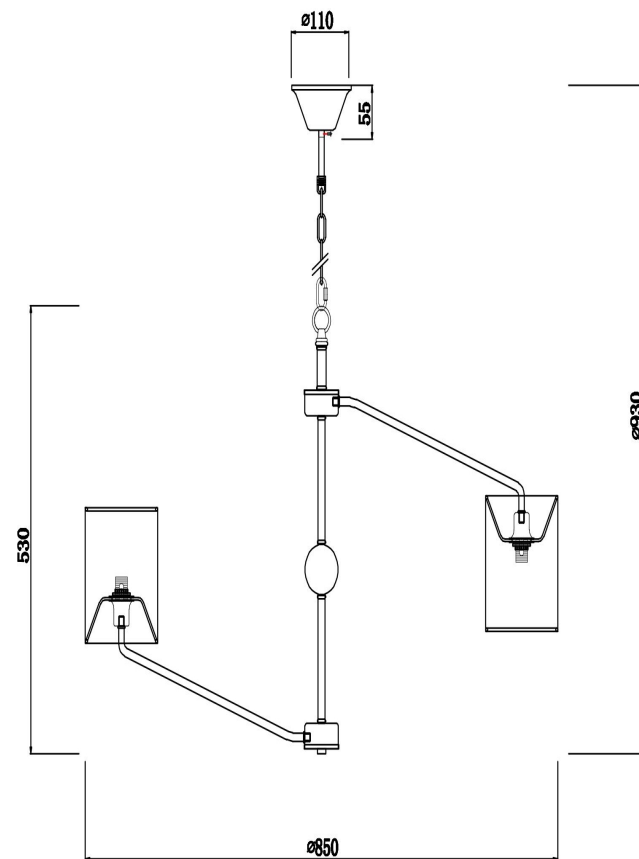

freya

Инструкция FR5208PL-08CH

8x E14 40W

Модель: FR5208PL-08CH
Коллекция: Modern
Серия: Серия - 208
Подвесной светильник