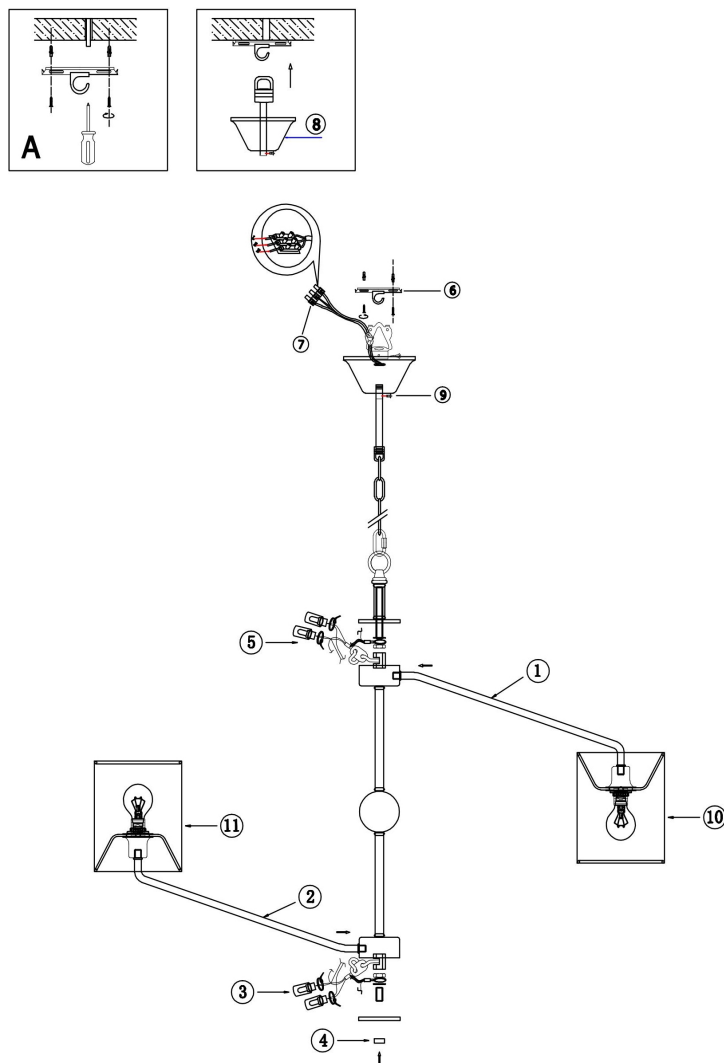

freya

Инструкция FR5208PL-08CH

8x E14 40W

Модель: FR5208PL-08CH
Коллекция: Modern
Серия: Серия - 208
Подвесной светильник