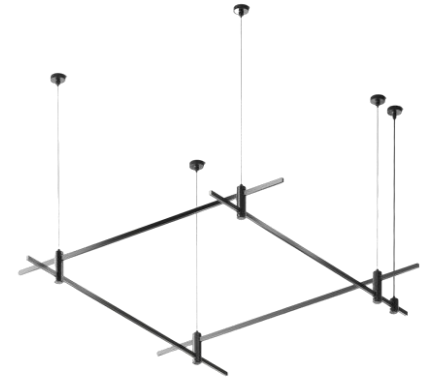

## Основание на тросовых подвесах Hang для трековых светильников Flarity

TFC-Flar-H04-B

TFC-Flar-H04-BS

### Подвесная конструкция системы Flarity квадратной формы с тросовыми подвесами

Номер позиции	Артикул черный TFC-Flar-H04-B		Наименование	Артикул латунь TFC-Flar-H04-BS		Кол-во
1	TRX154-111B		Шинопровод 1000 мм	TRX154-111BS		4
2	TRA157SW-B1-B		Подвес тросовый с вводом питания	TRA157SW-B1-BS		1
3	TRA157SW-D1-B		Подвес тросовый двойной	TRA157SW-D1-BS		4
4	/	/	Изоляционная бумага*	/	/	1

**Внимание!** Светильники и блоки питания приобретаются отдельно, в зависимости от требуемого проекта.

\*Смотрите раздел 6 инструкции к трековой системе Flarity.

\*Основание доступно со следующими видами модификаций комплектующих - Short, Medium, Long, Hang