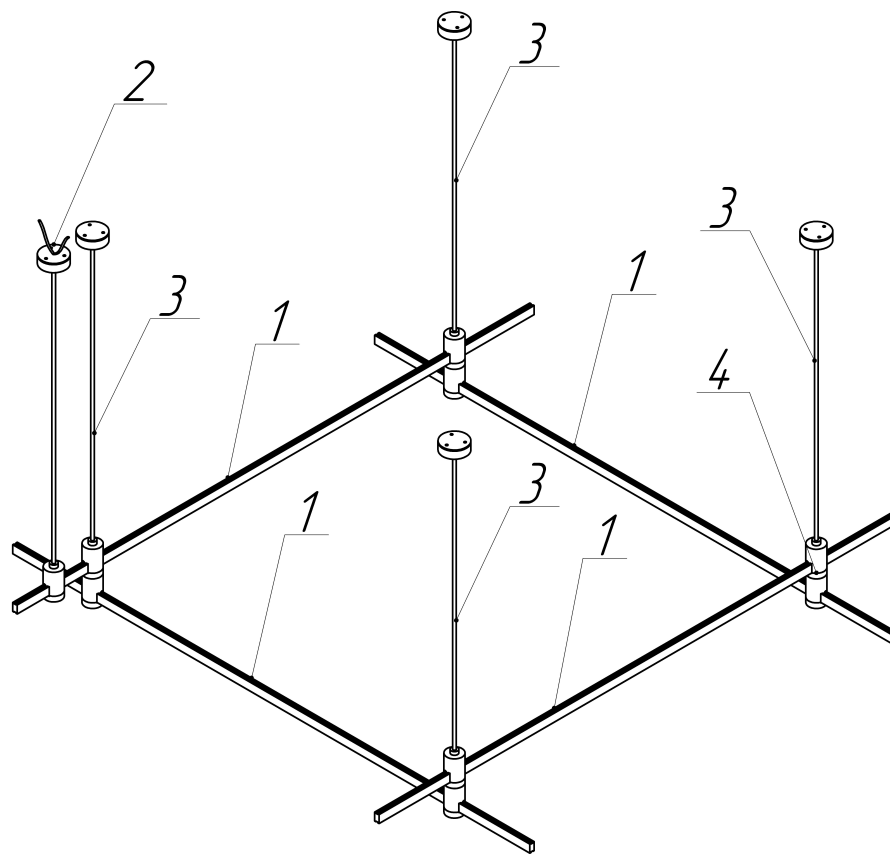

## Основание на тросовых подвесах Hang для трековых светильников Flarity

TFC-Flar-H04-B

TFC-Flar-H04-BS

### Подвесная конструкция системы Flarity квадратной формы с тросовыми подвесами

Номер позиции	Артикул черный TFC-Flar-H04-B		Наименование	Артикул латунь TFC-Flar-H04-BS		Кол-во
1	TRX154-111B		Шинопровод 1000 мм	TRX154-111BS		4
2	TRA157SW-B1-B		Подвес тросовый с вводом питания	TRA157SW-B1-BS		1
3	TRA157SW-D1-B		Подвес тросовый двойной	TRA157SW-D1-BS		4
4	/	/	Изоляционная бумага*	/	/	1