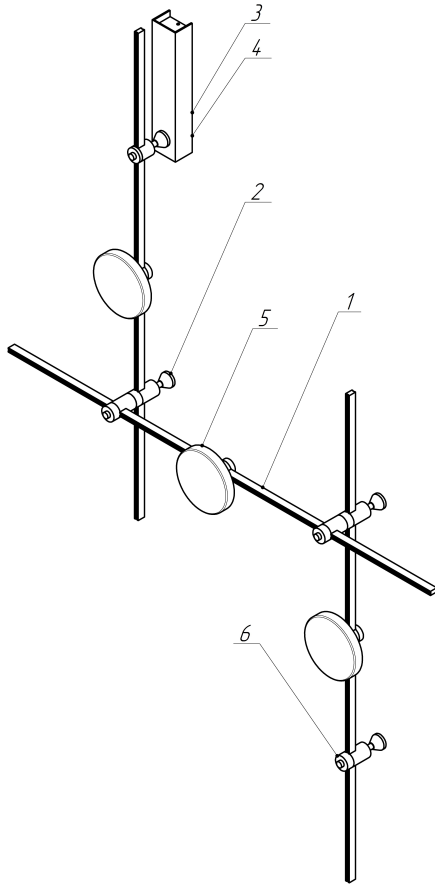

## Основание настенное Wall для трековых светильников Flarity

TFC-Flar-W01-B

TFC-Flar-W01-BS

### Настенная конструкция системы Flarity с настенными креплениями и настенным основанием

Номер позиции	Артикул черный TFC-Flar-W01-B		Наименование	Артикул латунь TFC-Flar-W01-BS		Кол-во
1	TRX154-111B		Шинопровод 1000 мм	TRX154-111BS		3
2	TRA155CW-BB-B		Основание настенное для блока питания с вводом питания	TRA155CW-BB-BS		1
3	TRA155CW-S1-B		Крепление настенное одинарное	TRA155CW-S1-BS		1
4	TRA155CW-D1-B		Крепление настенное двойное	TRA155CW-D1-BS		2
5	TR152-1-7W3K-B		Трековый светильник	TR152-1-7W3K-BS		3
6	30-220-240-24-G2		Блок питания	30-220-240-24-G2		1