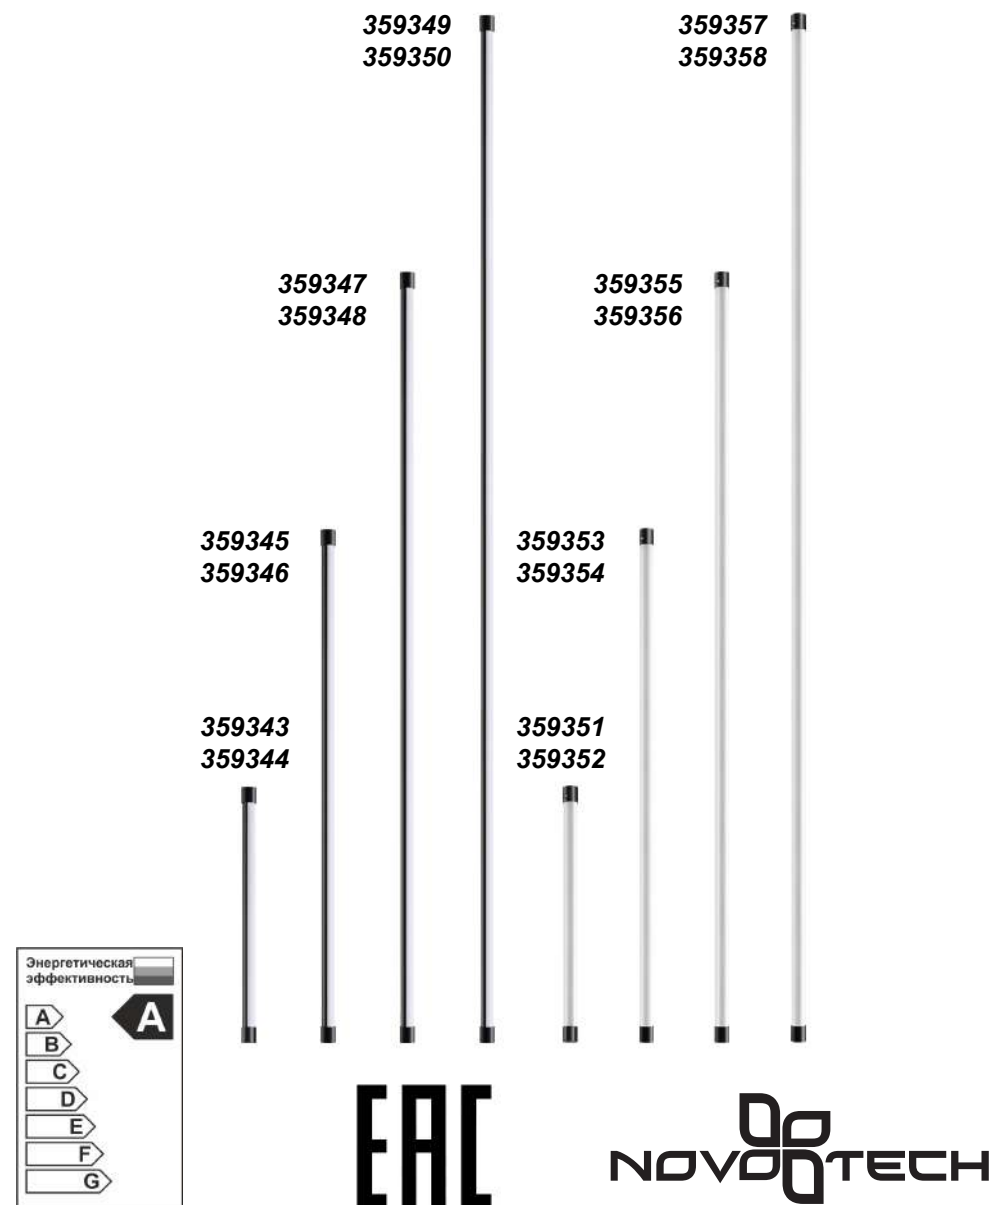

Срок службы – не менее 5 лет.

Степень защиты пылевлагозащищенного светильника IP указана на светильнике.

Указания по безопасности

Монтаж и техническое обслуживание светильника должны производиться только при отключенной сети питания.

Не применять источники света мощностью более указанной в маркировке светильника.

Гарантийные обязательства

При правильной эксплуатации светильника гарантируется его нормальная работа в течение 24 месяцев со дня продажи через розничную торговую сеть. Не возмещается ущерб за дефект:

- -появившийся по истечении гарантийного срока;
- -появившийся за время гарантийного срока в результате нарушения правил эксплуатации, изменения конструкции, повреждений при транспортировке.

!!! Обратите внимание Производитель имеет право без предварительного уведомления вносить изменения в изделие, которые не ухудшают его технические характеристики, а являются результатом работ по усовершенствованию его конструкции или технологии производства.

По вопросам приобретения и сервисного обслуживания обращаться в ООО «Сонекс»- 127644, Москва, ул. Лобненская 18, стр.1, тел. (495)485-37-00, Факс (495) 485-37-63

Дата изготовления

Светильники светодиодные без драйвера

Коллекция **KONST**

Артикулы 359343, 359344, 359345, 359346, 359347, 359348;
359349, 359350, 359351, 359352, 359353, 359354;
359355, 359356, 359357, 358358