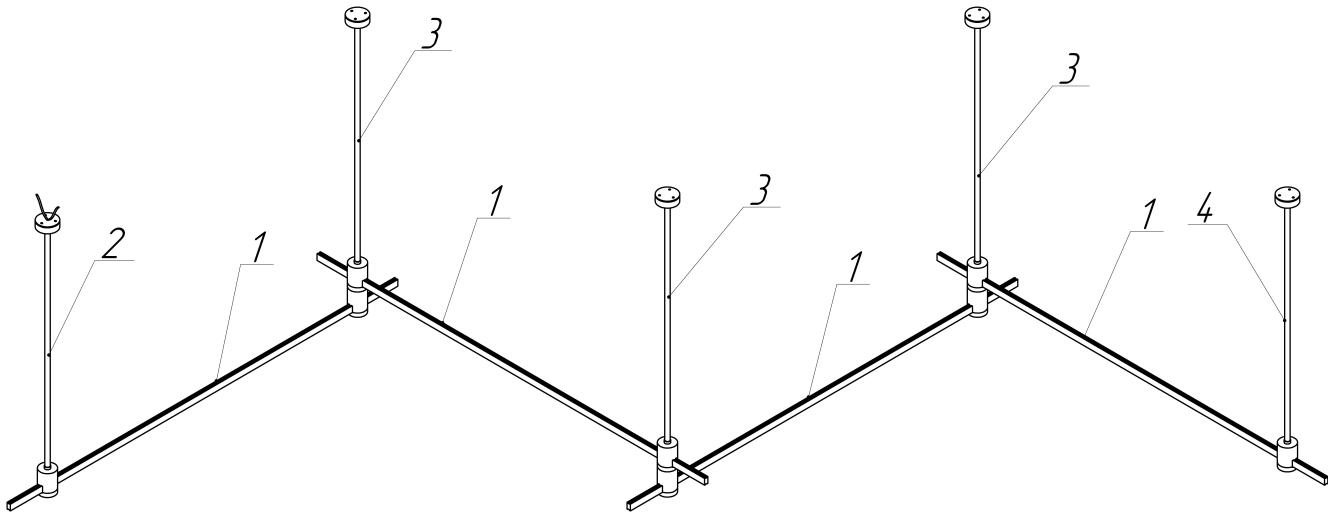

## Основание Long H804 мм для трековых светильников Flarity

TFC-Flar-L02-B

TFC-Flar-L02-BS

## Подвесная конструкция системы Flarity угловой формы с потолочными креплениями

Номер позиции	Артикул черный TFC-Flar-L02-B	Наименование	Артикул латунь TFC-Flar-L02-BS	Кол-во
1	TRX154-111B	Шинопровод 1000 мм	TRX154-111BS	4
2	TRA159C-B1-B	Крепление потолочное 700мм с вводом питания	TRA159C-B1-BS	1
3	TRA159C-D1-B	Крепление потолочное 700мм двойное	TRA159C-D1-BS	3
4	TRA159C-SL1-B	Крепление потолочное 760мм одинарное	TRA159C-SL1-BS	1