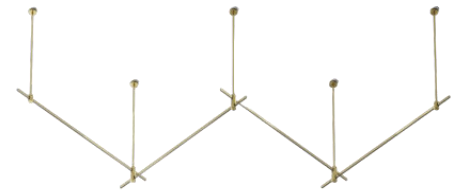

## Основание Long H804 мм для трековых светильников Flarity

TFC-Flar-L02-B

TFC-Flar-L02-BS

## Подвесная конструкция системы Flarity угловой формы с потолочными креплениями

Номер позиции	Артикул черный TFC-Flar-L02-B	Наименование	Артикул латунь TFC-Flar-L02-BS	Кол-во
1	TRX154-111B	Шинопровод 1000 мм	TRX154-111BS	4
2	TRA159C-B1-B	Крепление потолочное 700мм с вводом питания	TRA159C-B1-BS	1
3	TRA159C-D1-B	Крепление потолочное 700мм двойное	TRA159C-D1-BS	3
4	TRA159C-SL1-B	Крепление потолочное 760мм одинарное	TRA159C-SL1-BS	1