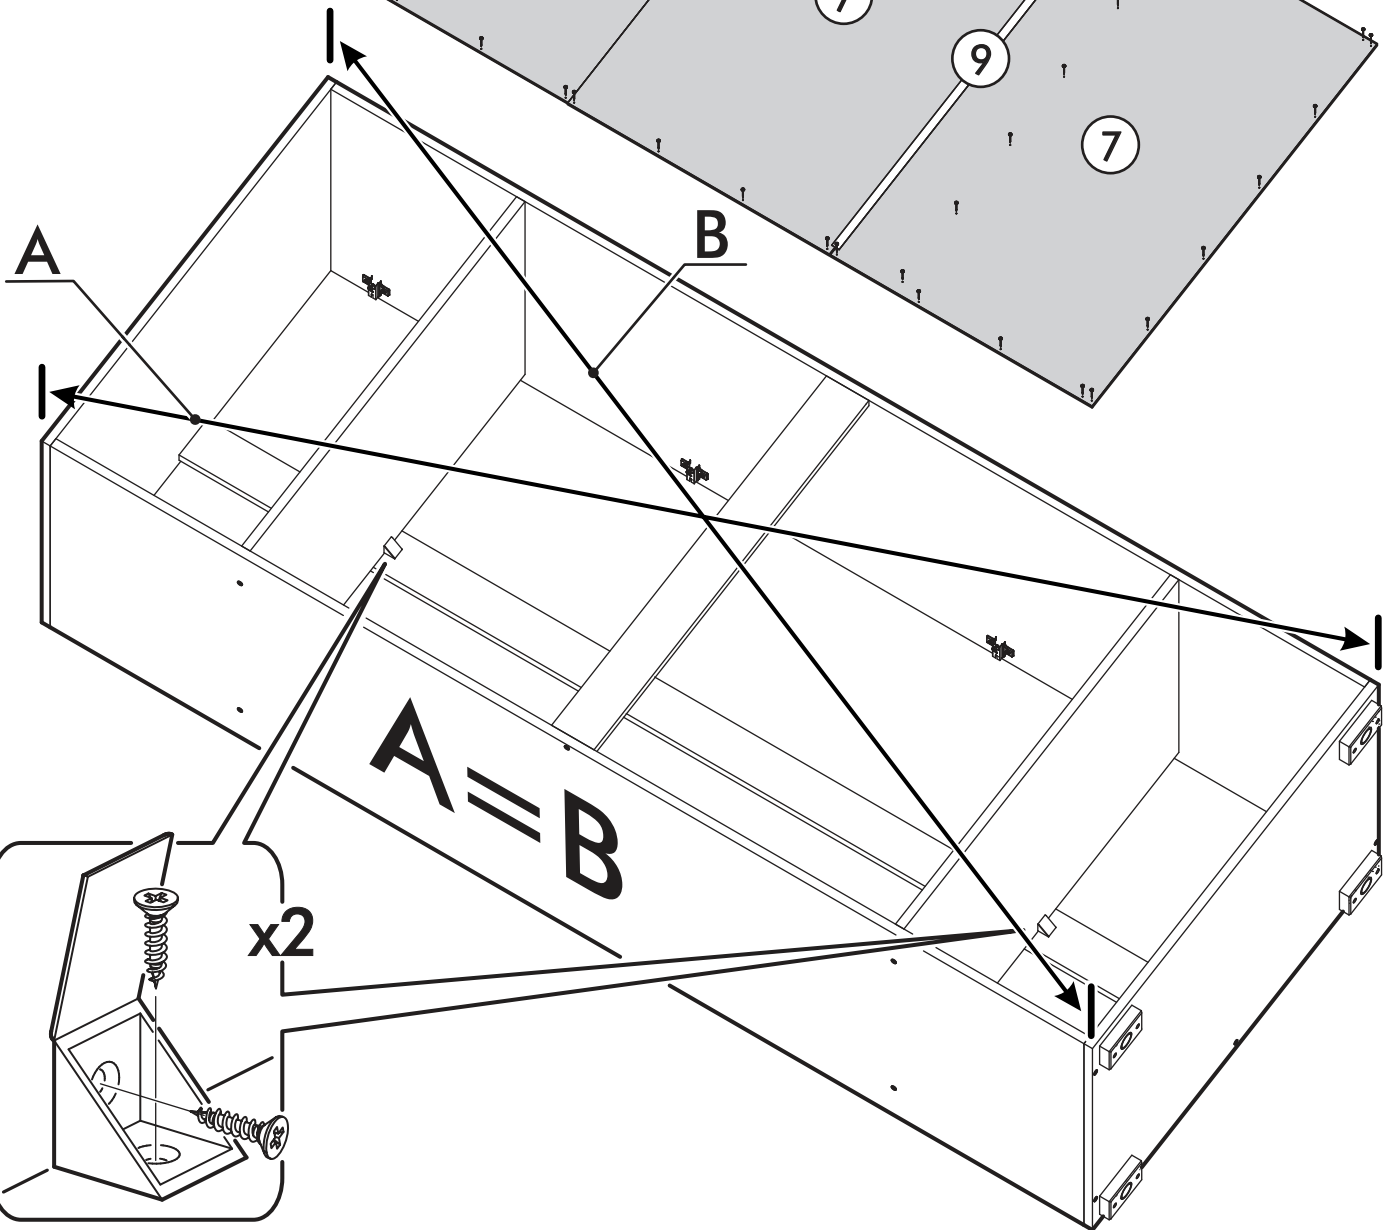

		6,3x50		3,5x16	6,3x13	1,6x25
						
8x		20x	1x	32x	16x	70x
						
20x	4x	2x	2x			

 1 2 3	AI		 L=mm		
1	Бок / Side	2	1948	550	1/4
2	Крышка / Cap	2	800	550	2/4
3	Вязка / Knitting	2	768	524	2/4
4	Планка / The bar	1	1948	80	1/4
5	Усиление / Gain	1	80	768	1/4
6	Фасад / Front	2	1976	368	3/4
7	Задняя стенка / Back wall	4	493	796	2/4
8	Штанга овал / The barbell	1	764		2/4
9	Соединитель ДВП / Connector	2	766		2/4

1.

2.

3.

4.

5.

6.