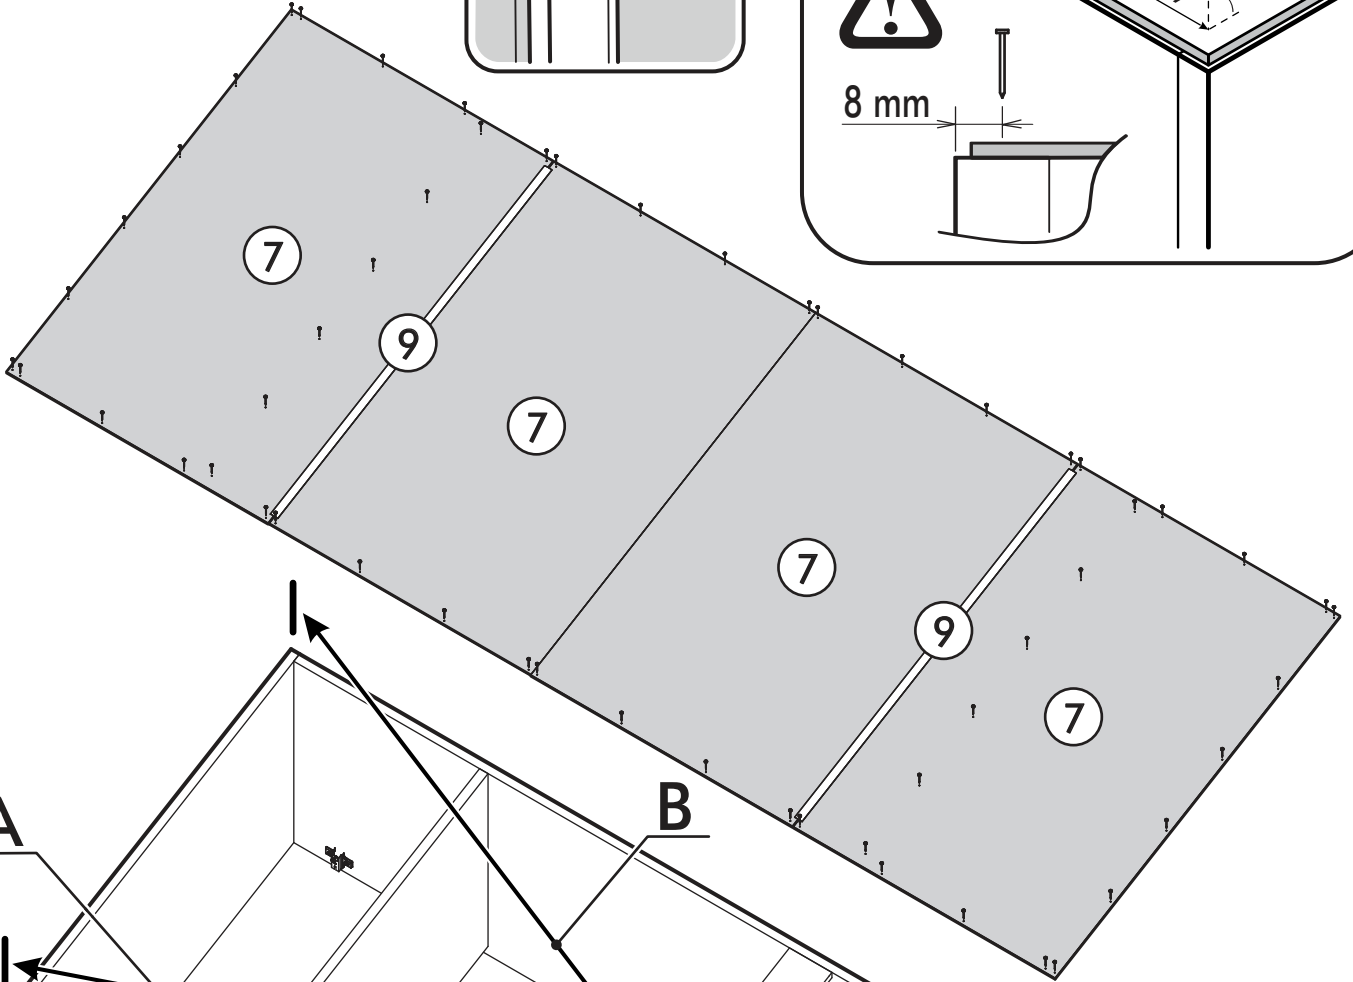

		6,3x50		3,5x16	6,3x13	1,6x25
						
8x		20x	1x	32x	16x	70x
						
20x	4x	2x	2x			

 1 2 3	AI		 L=mm		
1	Бок / Side	2	1948	550	1/4
2	Крышка / Cap	2	800	550	2/4
3	Вязка / Knitting	2	768	524	2/4
4	Планка / The bar	1	1948	80	1/4
5	Усиление / Gain	1	80	768	1/4
6	Фасад / Front	2	1976	368	3/4
7	Задняя стенка / Back wall	4	493	796	2/4
8	Штанга овал / The barbell	1	764		2/4
9	Соединитель ДВП / Connector	2	766		2/4

1.

2.

3.

4.

5.

6.