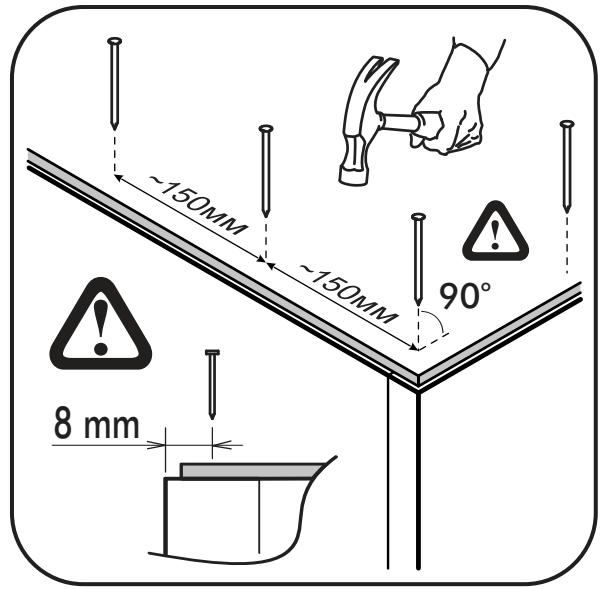

		6,3x50		3,5x16	6,3x13	1,6x25
						
8x		20x	1x	32x	16x	70x
						
20x	4x	2x	2x			

 1 2 3	AI		 L=mm		
1	Бок / Side	2	1948	550	1/4
2	Крышка / Cap	2	800	550	2/4
3	Вязка / Knitting	2	768	524	2/4
4	Планка / The bar	1	1948	80	1/4
5	Усиление / Gain	1	80	768	1/4
6	Фасад / Front	2	1976	368	3/4
7	Задняя стенка / Back wall	4	493	796	2/4
8	Штанга овал / The barbell	1	764		2/4
9	Соединитель ДВП / Connector	2	766		2/4

1.

2.

3.

4.

5.

6.