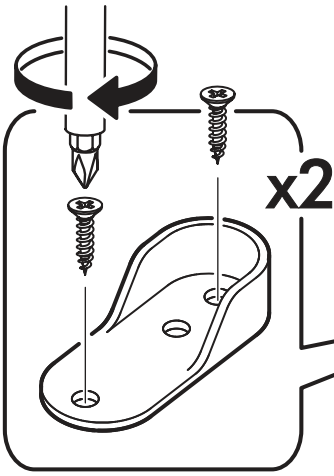

		6,3x50		3,5x16	6,3x13	1,6x25
						
8x		20x	1x	32x	16x	70x
						
20x	4x	2x	2x			

 1 2 3	AI		 L=mm		
1	Бок / Side	2	1948	550	1/4
2	Крышка / Cap	2	800	550	2/4
3	Вязка / Knitting	2	768	524	2/4
4	Планка / The bar	1	1948	80	1/4
5	Усиление / Gain	1	80	768	1/4
6	Фасад / Front	2	1976	368	3/4
7	Задняя стенка / Back wall	4	493	796	2/4
8	Штанга овал / The barbell	1	764		2/4
9	Соединитель ДВП / Connector	2	766		2/4

1.

2.

3.

4.

5.

6.