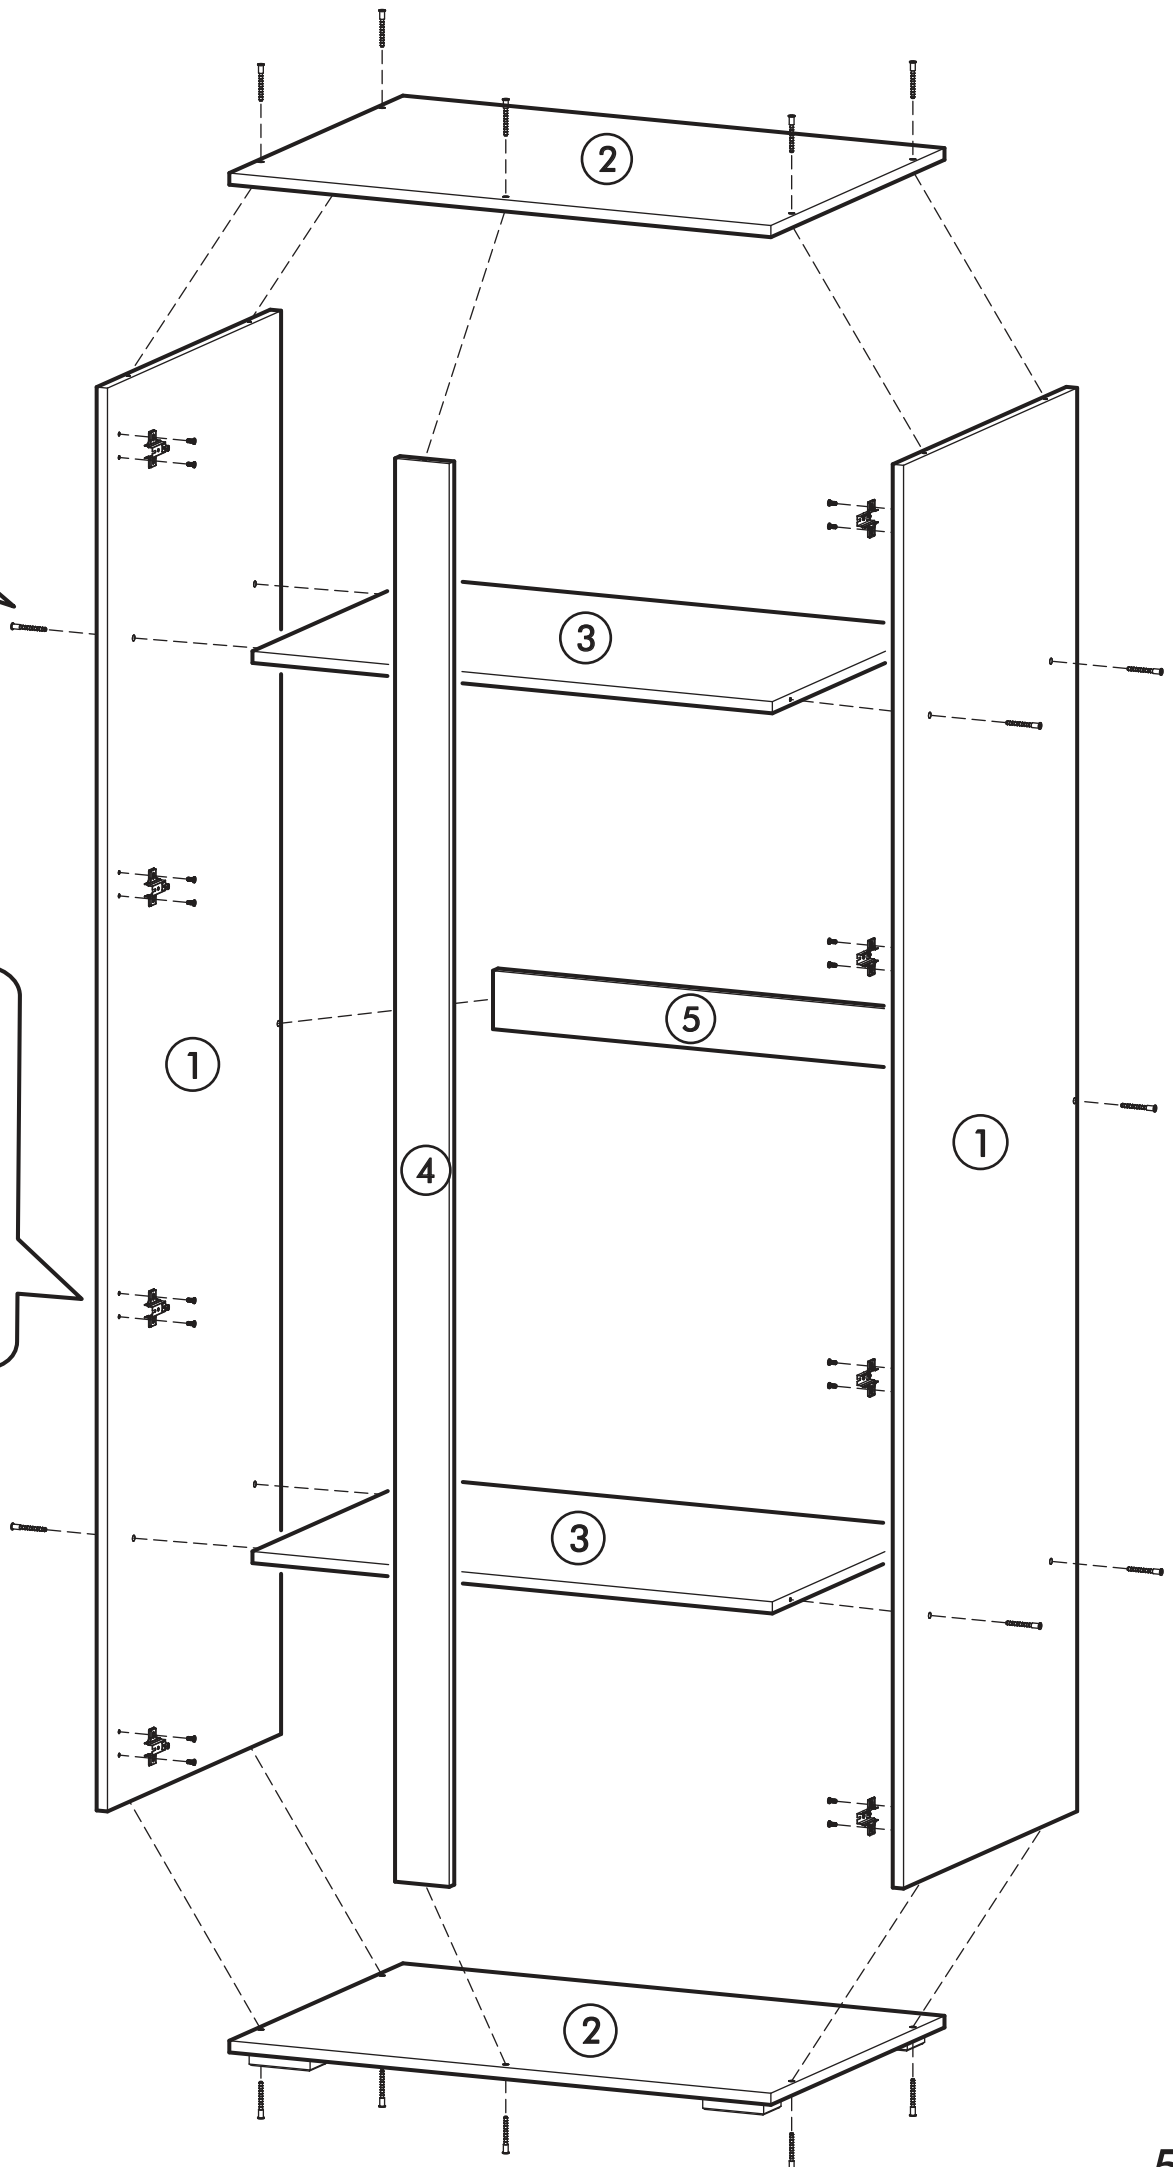

		6,3x50		3,5x16	6,3x13	1,6x25
						
8x		20x	1x	32x	16x	70x
						
20x	4x	2x	2x			

 1 2 3	AI		 L=mm		
1	Бок / Side	2	1948	550	1/4
2	Крышка / Cap	2	800	550	2/4
3	Вязка / Knitting	2	768	524	2/4
4	Планка / The bar	1	1948	80	1/4
5	Усиление / Gain	1	80	768	1/4
6	Фасад / Front	2	1976	368	3/4
7	Задняя стенка / Back wall	4	493	796	2/4
8	Штанга овал / The barbell	1	764		2/4
9	Соединитель ДВП / Connector	2	766		2/4

1.

2.

3.

4.

5.

6.