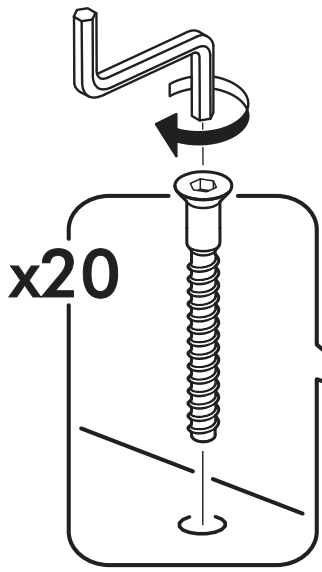

		6,3x50		3,5x16	6,3x13	1,6x25
						
8x		20x	1x	32x	16x	70x
						
20x	4x	2x	2x			

 1 2 3	AI		 L=mm		
1	Бок / Side	2	1948	550	1/4
2	Крышка / Cap	2	800	550	2/4
3	Вязка / Knitting	2	768	524	2/4
4	Планка / The bar	1	1948	80	1/4
5	Усиление / Gain	1	80	768	1/4
6	Фасад / Front	2	1976	368	3/4
7	Задняя стенка / Back wall	4	493	796	2/4
8	Штанга овал / The barbell	1	764		2/4
9	Соединитель ДВП / Connector	2	766		2/4

1.

2.

3.

4.

5.

6.