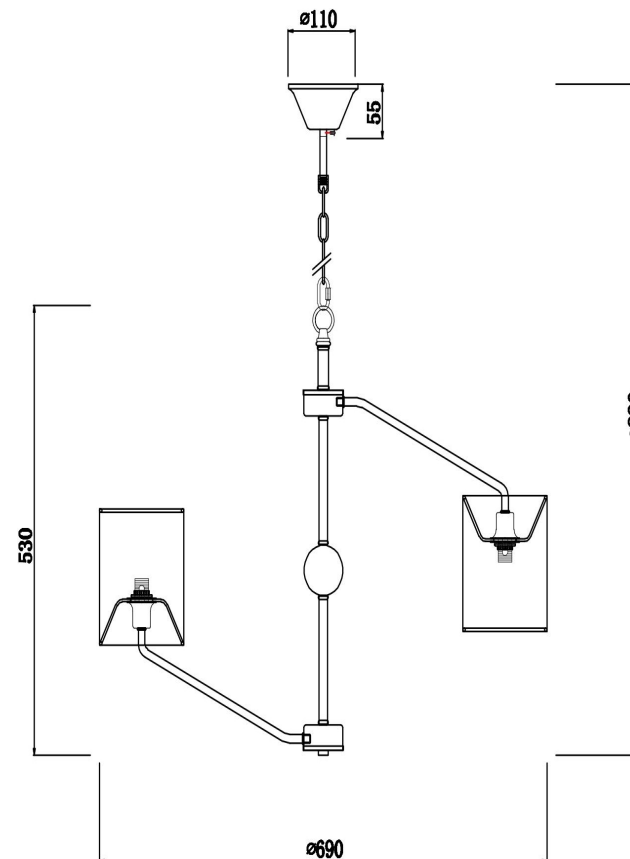

## Инструкция FR5208PL-06CH

6xE14 40W

Модель: FR5208PL-06CH  
Коллекция: Modern  
Серия: Серия - 208  
Подвесной светильник