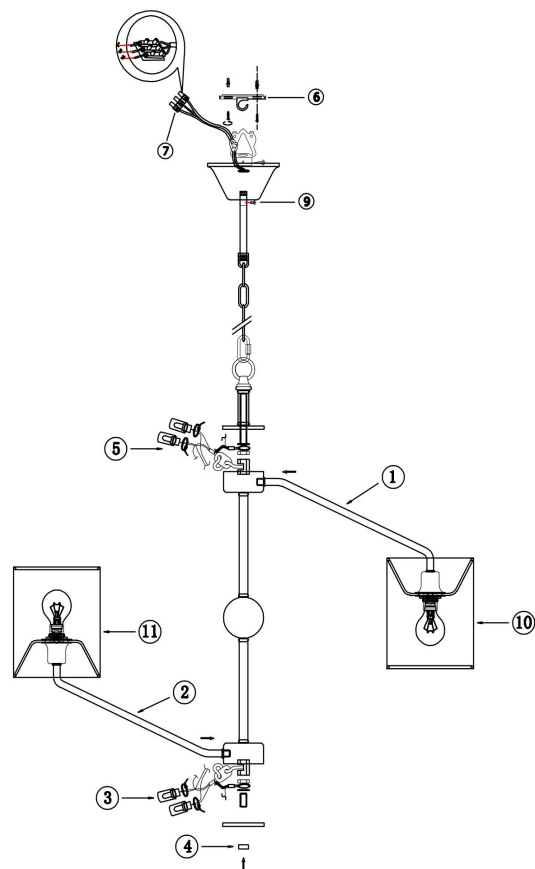

## Инструкция FR5208PL-06CH

6xE14 40W

Модель: FR5208PL-06CH  
Коллекция: Modern  
Серия: Серия - 208  
Подвесной светильник