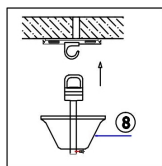

## Инструкция FR5208PL-06CH

6xE14 40W

Модель: FR5208PL-06CH  
Коллекция: Modern  
Серия: Серия - 208  
Подвесной светильник