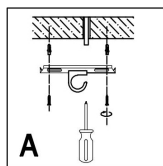

## Инструкция FR5208PL-06CH

6xE14 40W

Модель: FR5208PL-06CH  
Коллекция: Modern  
Серия: Серия - 208  
Подвесной светильник