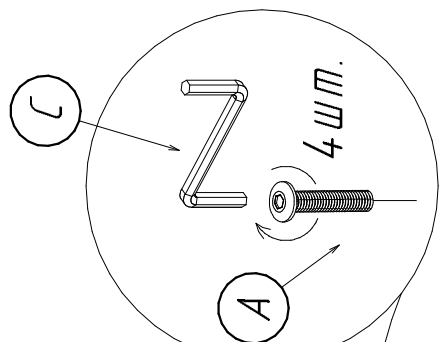

# Поворотный стул.

		10 мин.
Поз. Наименование	Размеры	Кол.
1 Сиденье	-	1
2 Каркас	-	1

## Комплектующие:

4	4	1	2	1
A	B	C	D	E
M6x20	M6x15			

Производитель оставляет за собой право вносить изменения в конструкцию, технические характеристики и комплектацию изделия без предварительного уведомления.