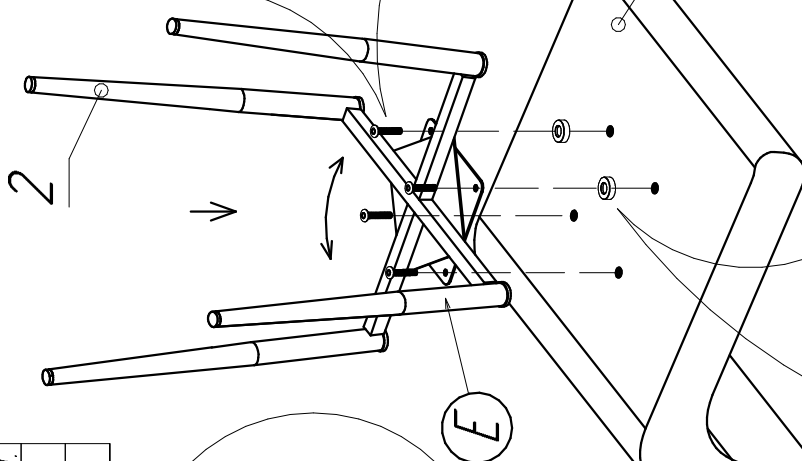

# Поворотный стул.

		10 мин.
Поз. Наименование	Размеры	Кол.
1 Сиденье	-	1
2 Каркас	-	1

## Комплектующие:

4	4	1	2	1
A	B	C	D	E
M6x20	M6x15			

Производитель оставляет за собой право вносить изменения в конструкцию, технические характеристики и комплектацию изделия без предварительного уведомления.