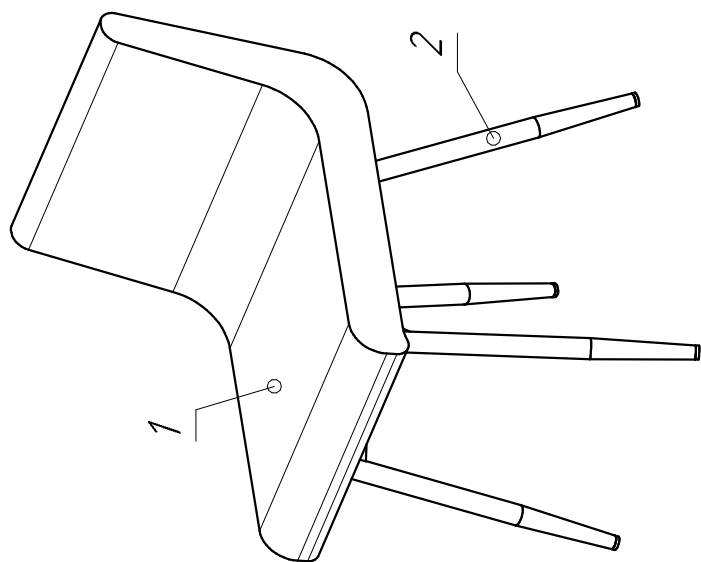

# Поворотный стул.

		10 мин.
Поз. Наименование	Размеры	Кол.
1 Сиденье	-	1
2 Каркас	-	1

## Комплектующие:

4	4	1	2	1
A	B	C	D	E
M6x20	M6x15			

Производитель оставляет за собой право вносить изменения в конструкцию, технические характеристики и комплектацию изделия без предварительного уведомления.