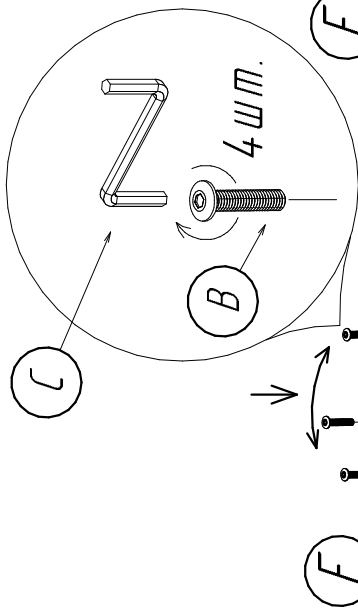

# Поворотный стул.

		10 мин.
Поз. Наименование	Размеры	Кол.
1 Сиденье	-	1
2 Каркас	-	1

## Комплектующие:

4	4	1	2	1
A	B	C	D	E
M6x20	M6x15			

Производитель оставляет за собой право вносить изменения в конструкцию, технические характеристики и комплектацию изделия без предварительного уведомления.