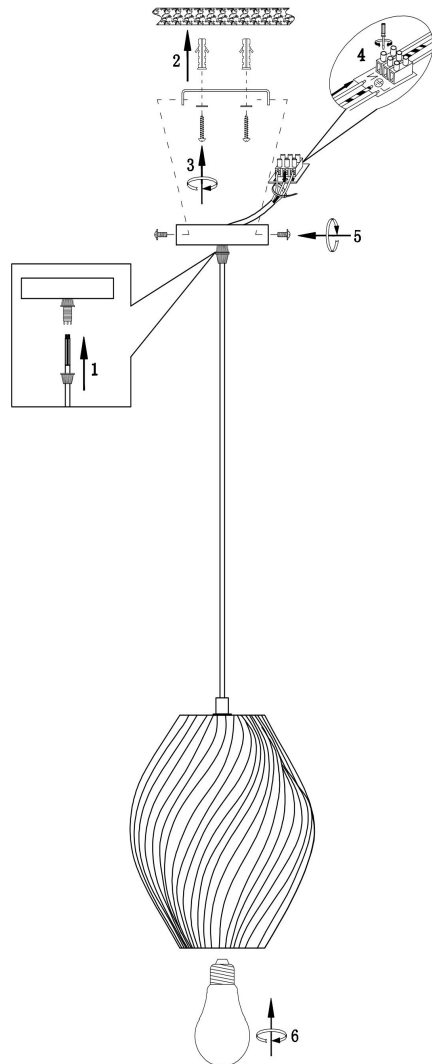

freya

Инструкция FR5547PL-01SM

1xE27 60W

Модель: FR5547PL-01SM
Коллекция: Modern
Серия: Shiny
Подвесной светильник