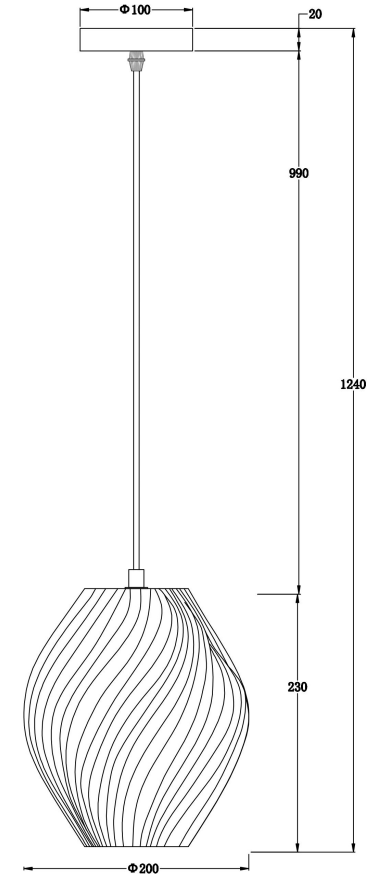

freya

Инструкция FR5547PL-01SM

1xE27 60W

Модель: FR5547PL-01SM
Коллекция: Modern
Серия: Shiny
Подвесной светильник