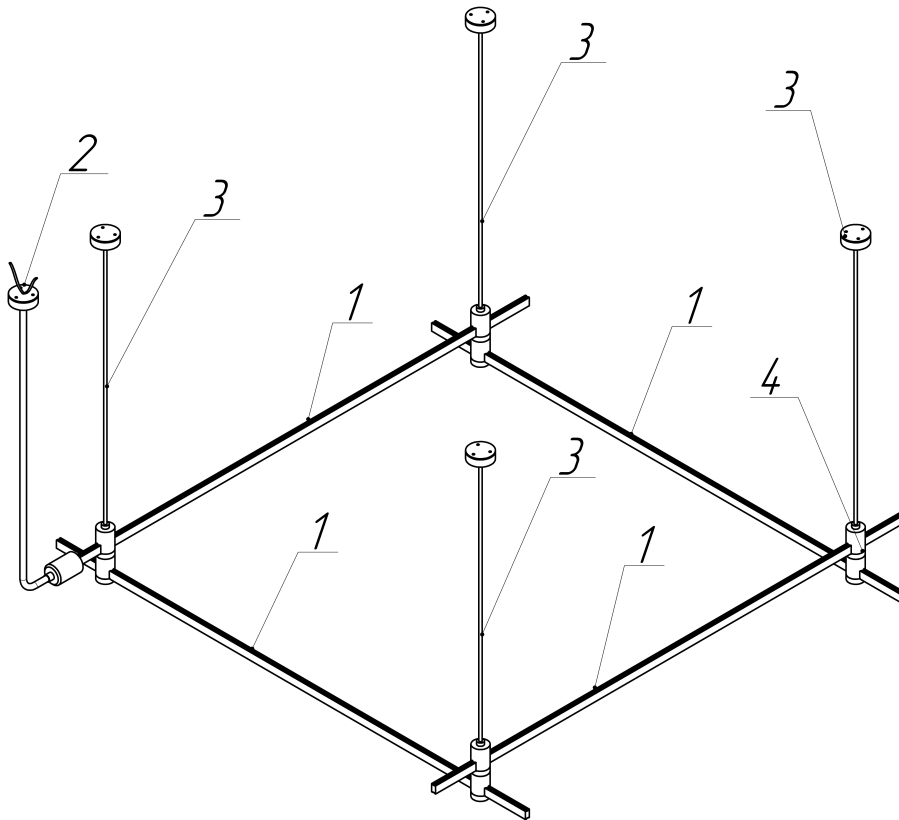

Основание на тросовых подвесах Hang для трековых светильников Flarity

TFC-Flar-H08-B

TFC-Flar-H08-BS

Подвесная конструкция системы Flarity с квадратной формы с тросовыми подвесами и вводом питания

Номер позиции	Артикул черный TFC-Flar-H08-B	Наименование	Артикул латунь TFC-Flar-H08-BS	Кол-во
1	TRX154-111B	Шинопровод 1000 мм	TRX154-111BS	4
2	TRA154C-SB1-B	Ввод питания боковой	TRA154C-SB1-BS	1
3	TRA157SW-D1-B	Подвес тросовый двойной	TRA157SW-D1-BS	4
4	/	Изоляционная бумага*	/	1

Внимание! Светильники и блоки питания приобретаются отдельно, в зависимости от требуемого проекта.

*Смотрите раздел 6 инструкции к трековой системе Flarity.

Полная версия инструкции
Flarity

*Основание доступно со следующими видами модификаций комплектующих - Short, Medium, Long, Hang