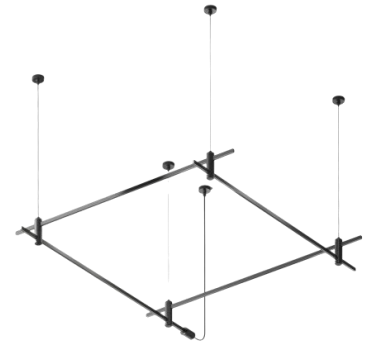

Основание на тросовых подвесах Hang для трековых светильников Flarity

TFC-Flar-H08-B

TFC-Flar-H08-BS

Подвесная конструкция системы Flarity с квадратной формы с тросовыми подвесами и вводом питания

Номер позиции	Артикул черный TFC-Flar-H08-B	Наименование	Артикул латунь TFC-Flar-H08-BS	Кол-во
1	TRX154-111B	Шинопровод 1000 мм	TRX154-111BS	4
2	TRA154C-SB1-B	Ввод питания боковой	TRA154C-SB1-BS	1
3	TRA157SW-D1-B	Подвес тросовый двойной	TRA157SW-D1-BS	4
4	/	Изоляционная бумага*	/	1

Внимание! Светильники и блоки питания приобретаются отдельно, в зависимости от требуемого проекта.

*Смотрите раздел 6 инструкции к трековой системе Flarity.

Полная версия инструкции
Flarity

*Основание доступно со следующими видами модификаций комплектующих - Short, Medium, Long, Hang