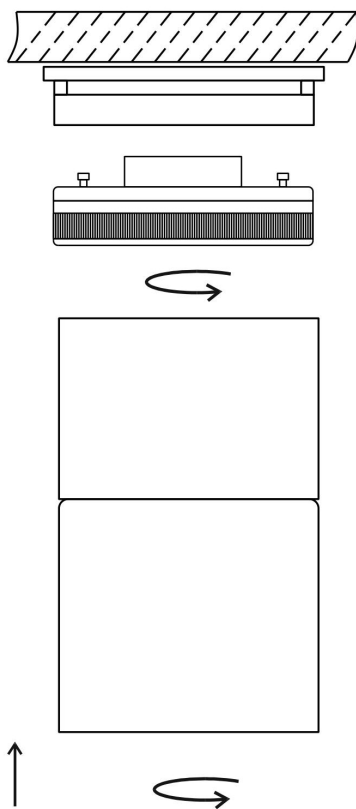

1

2

76

120

86

1xGX53 12W

Модель: C094CL-GX53-BS

Коллекция: Ceiling

Серия: Glory

Потолочный светильник