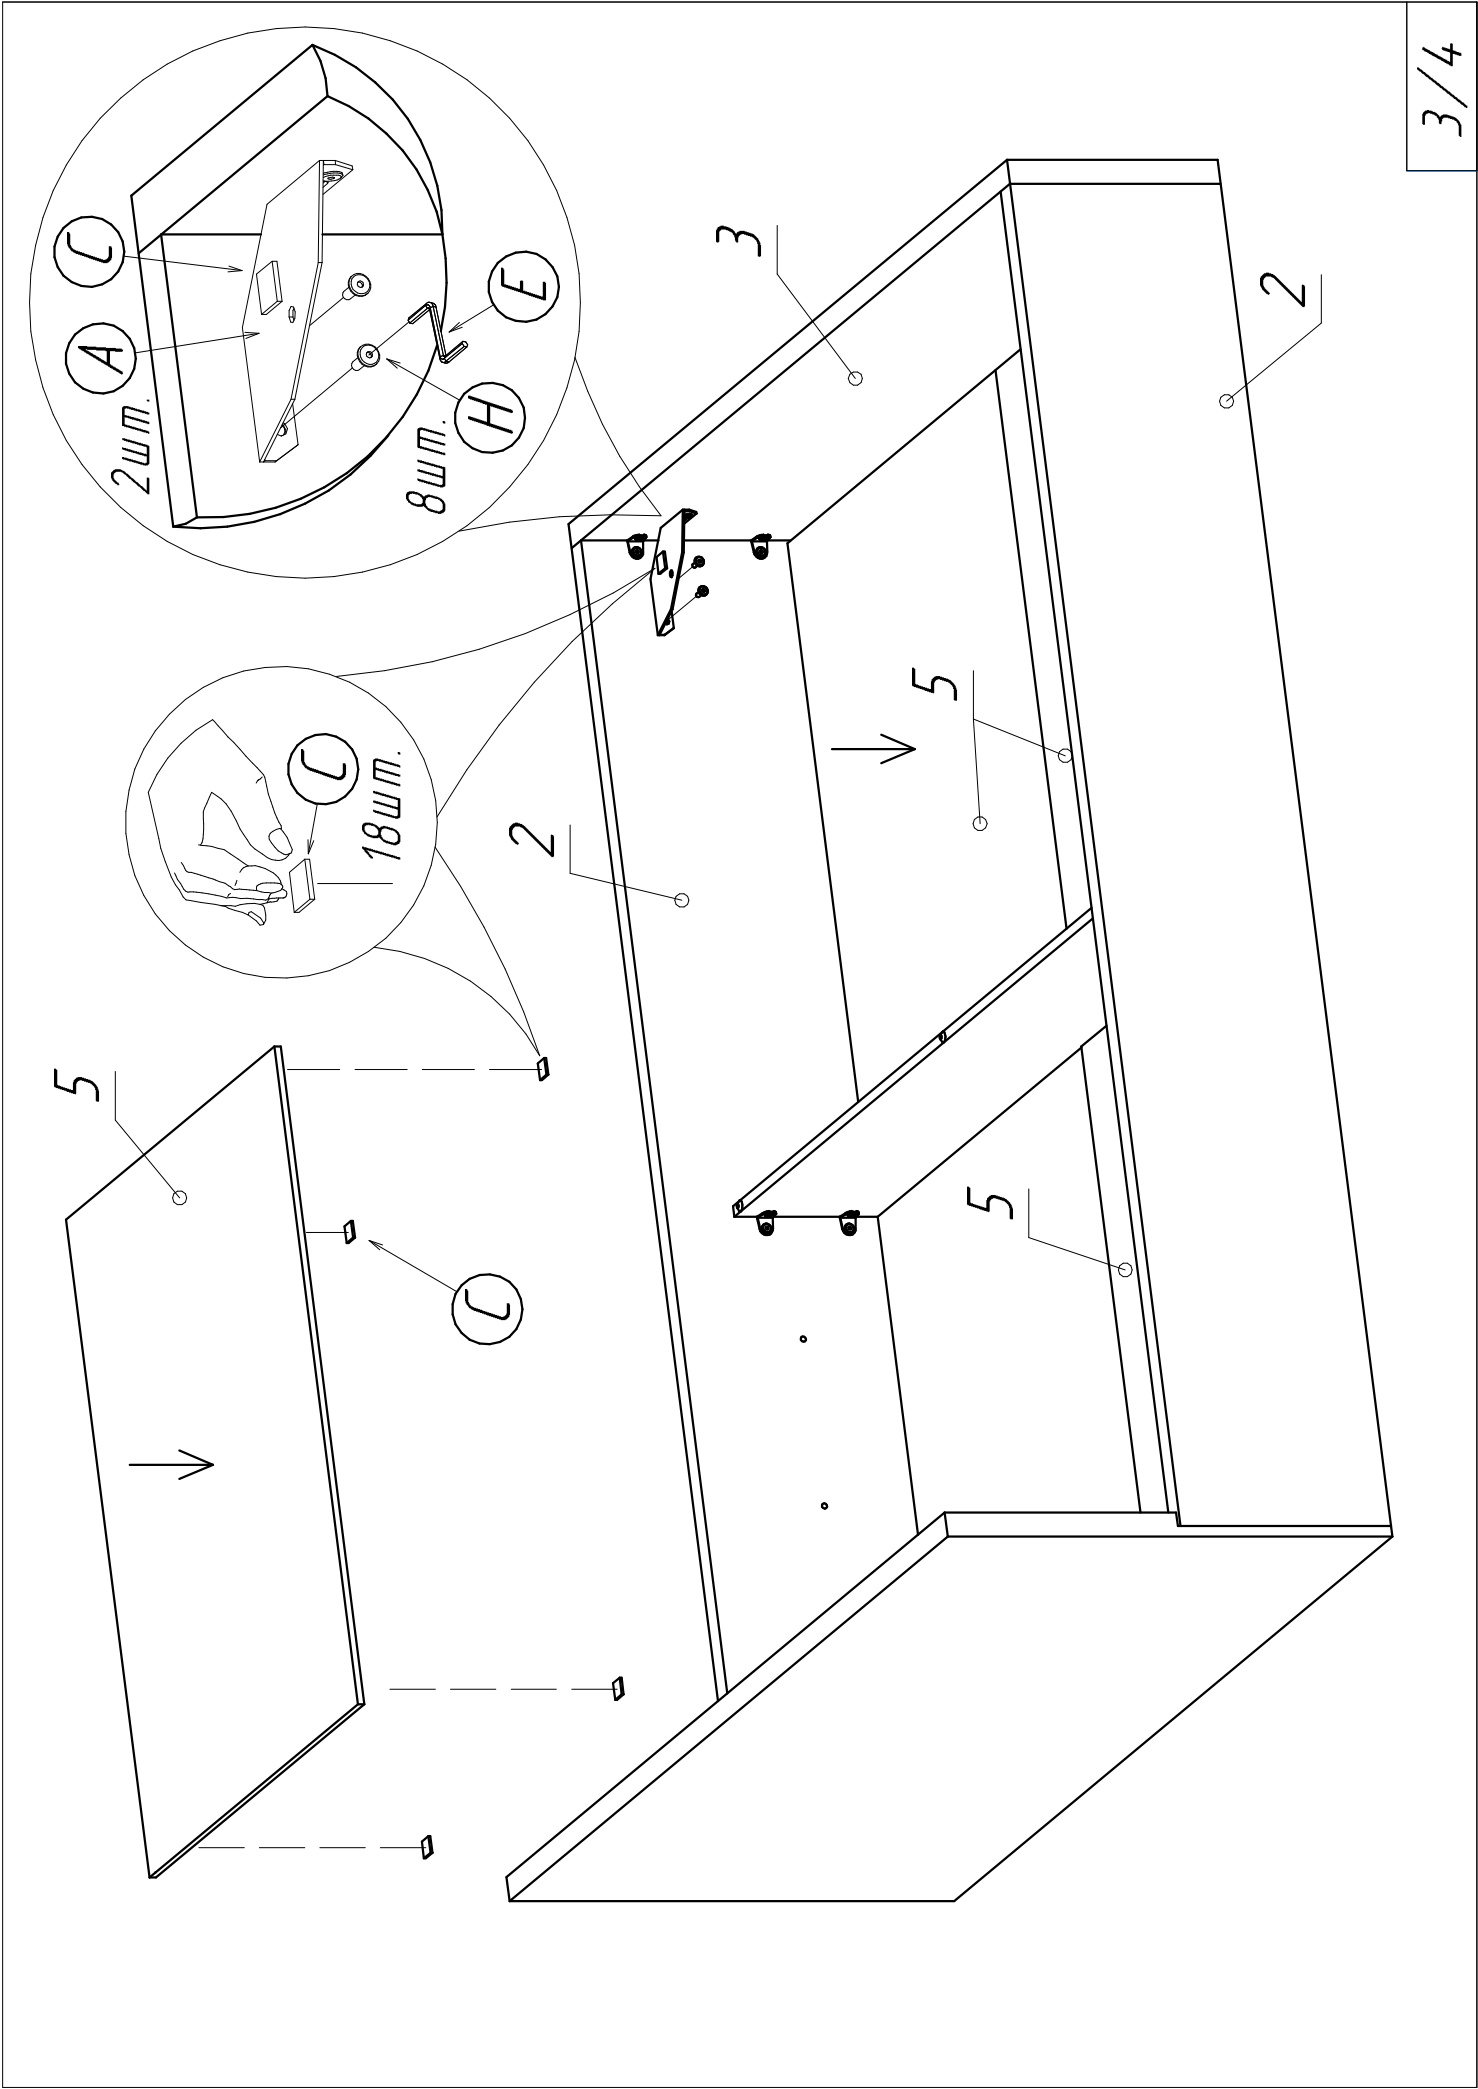

Кровать ОЛИВИЯ с подъемным механизмом.

Производитель оставляет за собой право вносить изменения в конструкцию, технические характеристики и комплектацию изделия без предварительного уведомления

Поз.	Наименование	Размеры	Кол.
1	Спинка головная	1680x690	1
2	Царга	2010x326	2
3	Спинка ножная	1680x326	1
4	Перегородка	1607x222	1
5	Дно кровати	985x798	4
6	Основание разборное	1600x2000	1

Комплектующие:

2	12	18	15	1	1	1	38
A	B	C	D	E	F	G	H

сборку
см. инструкцию основания

установка упора матраса
см. инструкцию основания

F

6

установка к основанию
см. инструкцию механизма

2