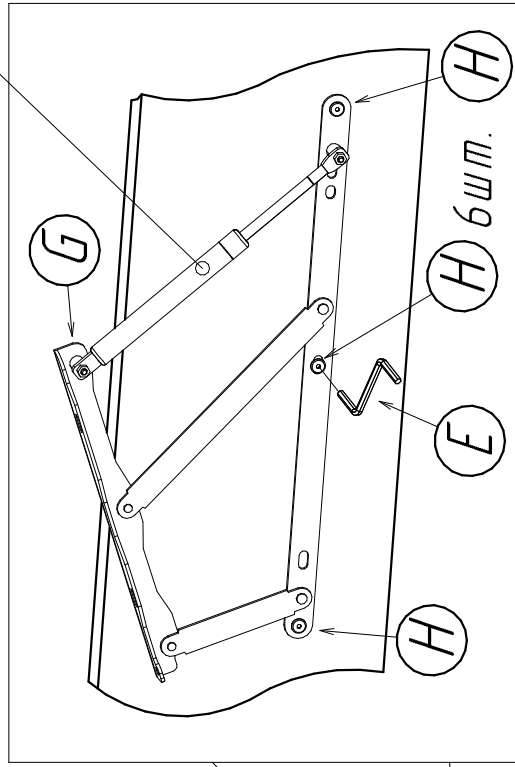

сборку
см. инструкцию основания

установка упора матраса
см. инструкцию основания

F

6

установка к основанию
см. инструкцию механизма

2

установка газового лифта
см. инструкцию механизма

H

E

H

H

2

G

2