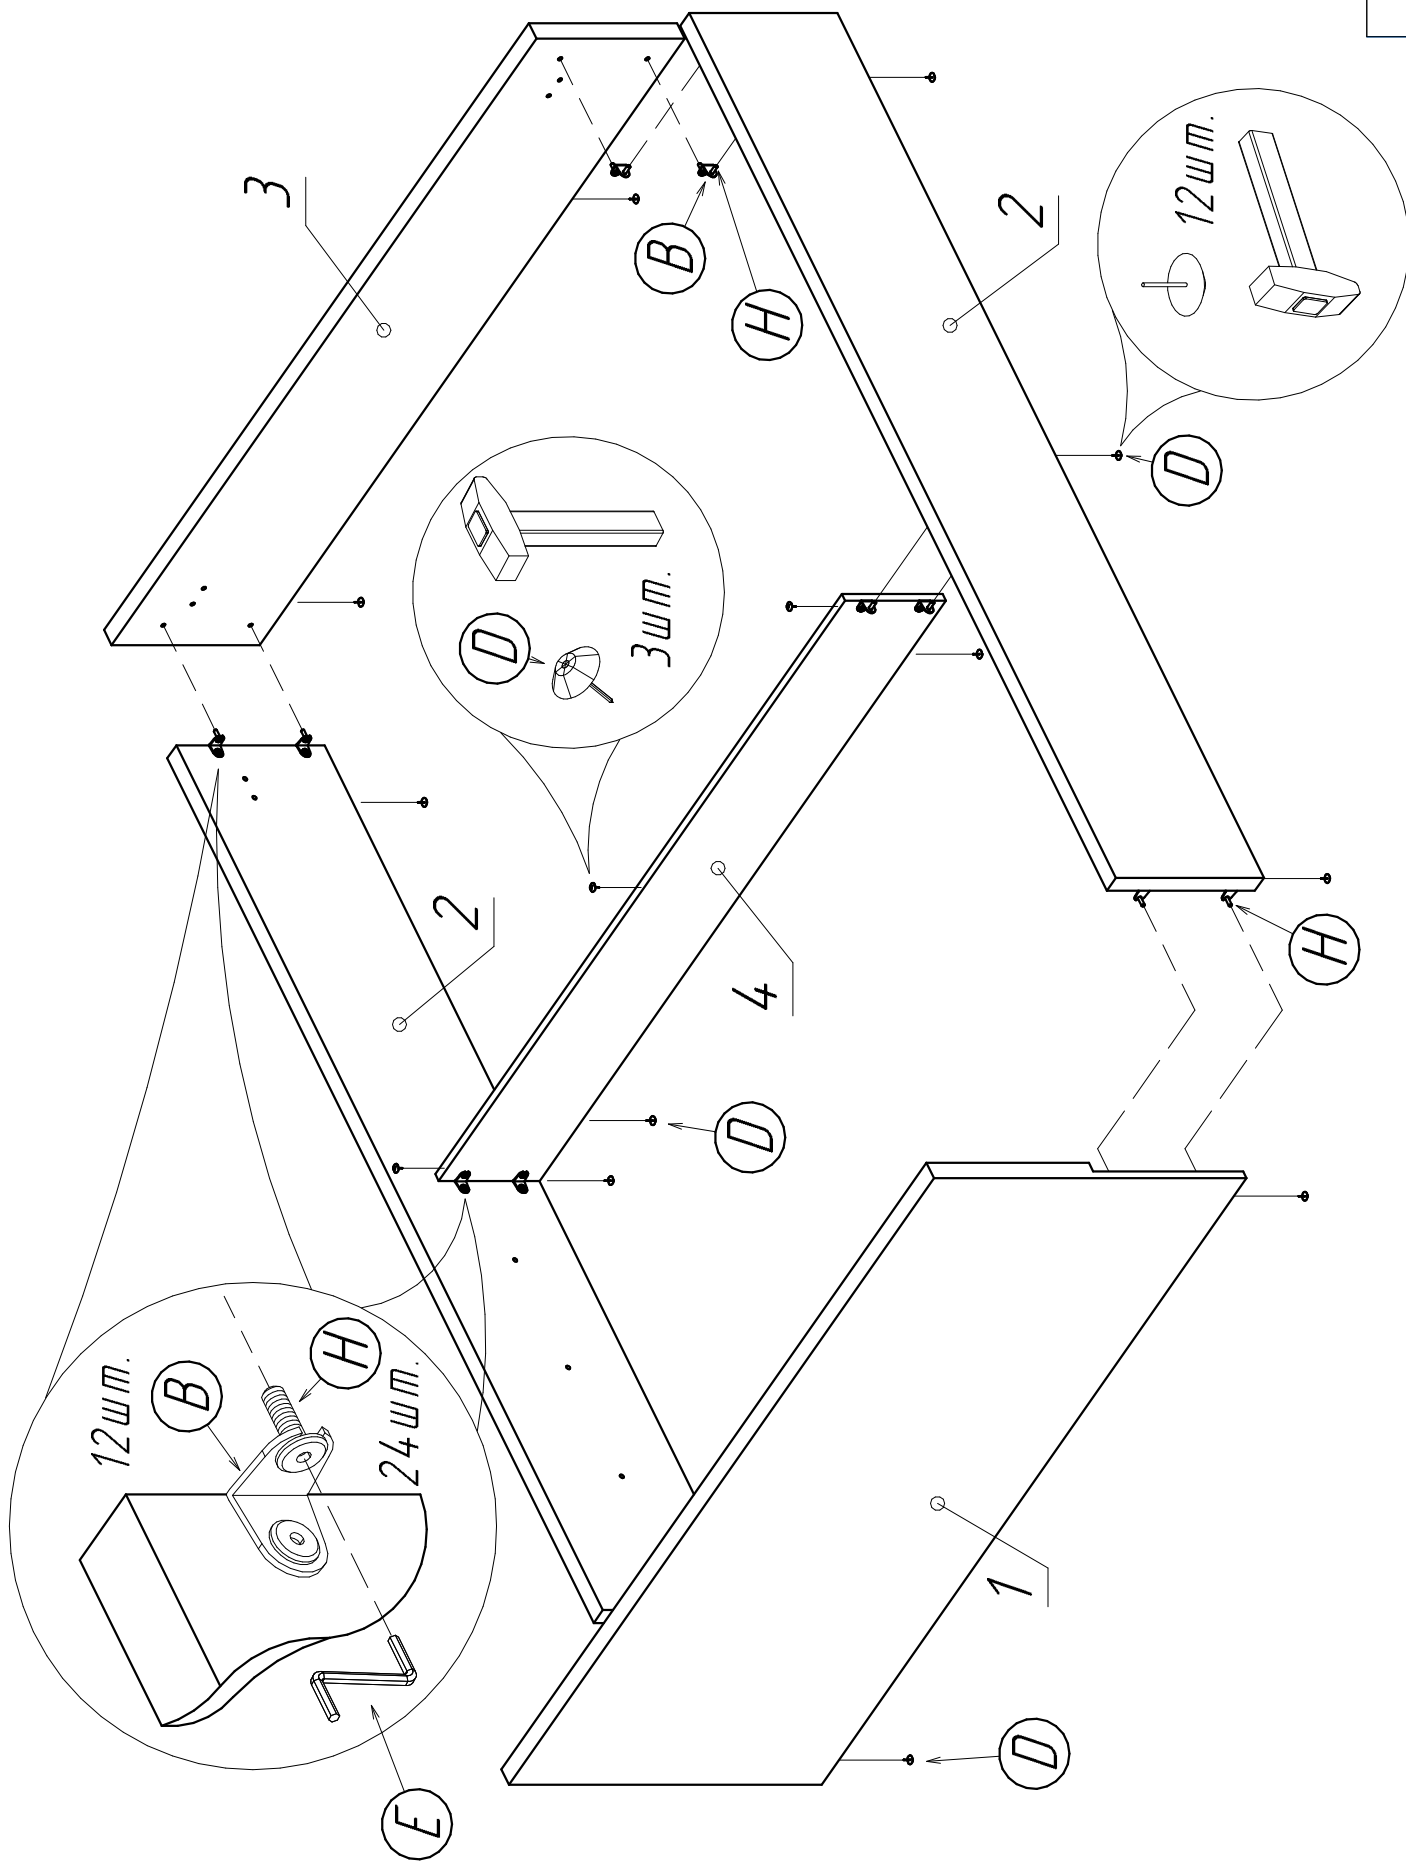

Кровать ОЛИВИЯ с подъемным механизмом.

Производитель оставляет за собой право вносить изменения в конструкцию, технические характеристики и комплектацию изделия без предварительного уведомления

Поз.	Наименование	Размеры	Кол.
1	Спинка головная	1680x690	1
2	Царга	2010x326	2
3	Спинка ножная	1680x326	1
4	Перегородка	1607x222	1
5	Дно кровати	985x798	4
6	Основание разборное	1600x2000	1

Комплектующие:

2	12	18	15	1	1	1	38
A	B	C	D	E	F	G	H

сборку
см. инструкцию основания

установка упора матраса
см. инструкцию основания

F

6

установка к основанию
см. инструкцию механизма

2