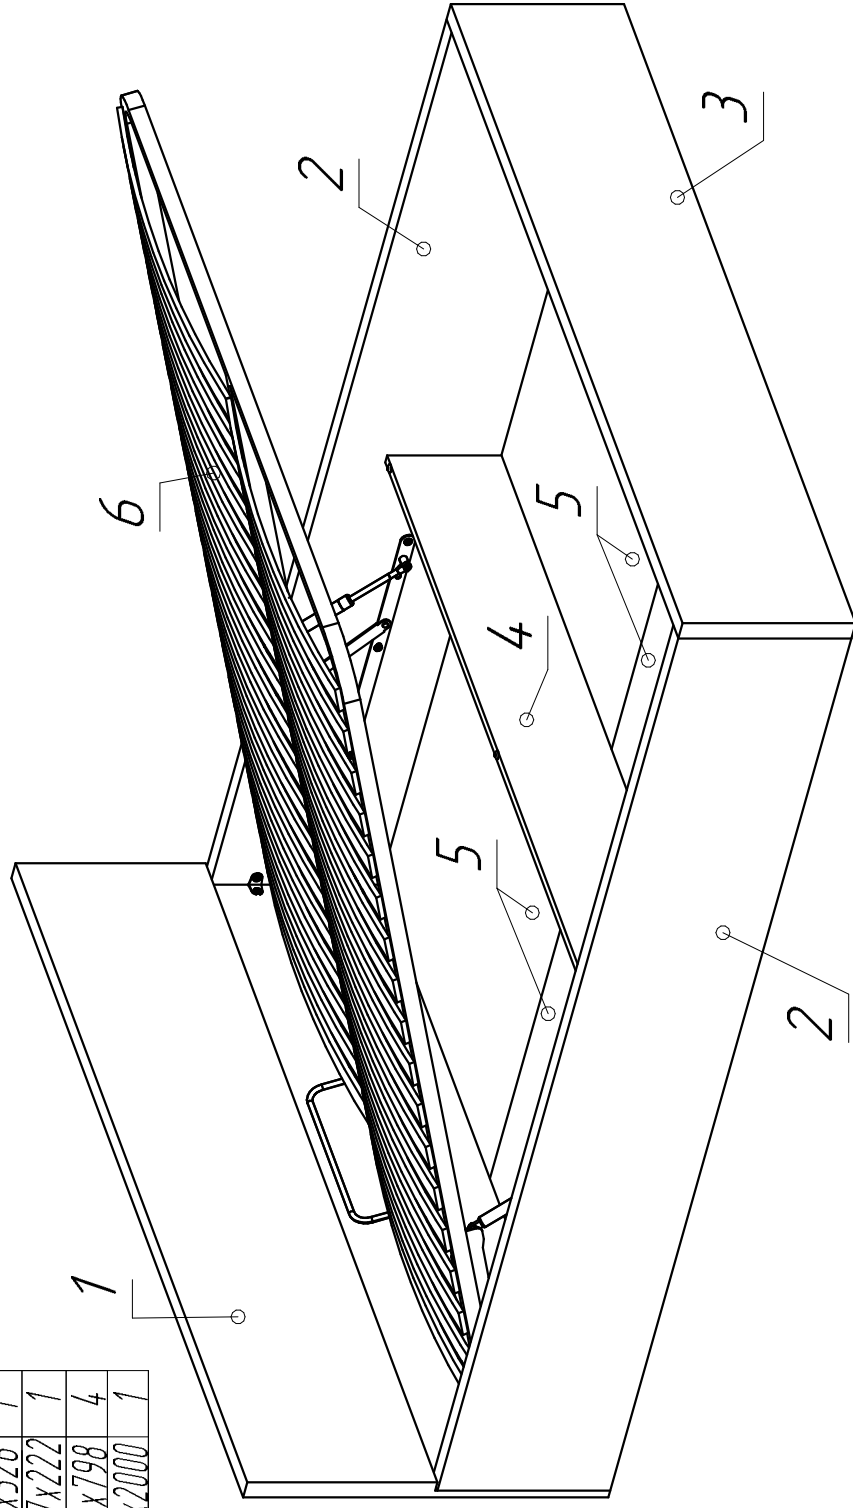

Кровать ОЛИВИЯ с подъемным механизмом.

Производитель оставляет за собой право вносить изменения в конструкцию, технические характеристики и комплектацию изделия без предварительного уведомления

Поз.	Наименование	Размеры	Кол.
1	Спинка головная	1680x690	1
2	Царга	2010x326	2
3	Спинка ножная	1680x326	1
4	Перегородка	1607x222	1
5	Дно кровати	985x798	4
6	Основание разборное	1600x2000	1

Комплектующие:

2	12	18	15	1	1	1	38
A	B	C	D	E	F	G	H

сборку
см. инструкцию основания

установка упора матраса
см. инструкцию основания

F

6

установка к основанию
см. инструкцию механизма

2