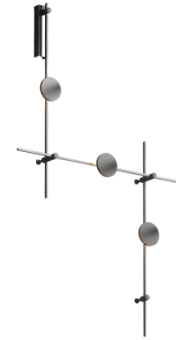

Основание настенное Wall для трековых светильников Flarity

TFC-Flar-W01-B

TFC-Flar-W01-BS

Настенная конструкция системы Flarity с настенными креплениями и настенным основанием

Номер позиции	Артикул черный TFC-Flar-W01-B	Наименование	Артикул латунь TFC-Flar-W01-BS	Кол-во
1	TRX154-111B	Шинопровод 1000 мм	TRX154-111BS	3
2	TRA155CW-BB-B	Основание настенное для блока питания с вводом питания	TRA155CW-BB-BS	1
3	TRA155CW-S1-B	Крепление настенное одинарное	TRA155CW-S1-BS	1
4	TRA155CW-D1-B	Крепление настенное двойное	TRA155CW-D1-BS	2
5	TR152-1-7W3K-B	Трековый светильник	TR152-1-7W3K-BS	3
6	30-220-240-24-G2	Блок питания	30-220-240-24-G2	1