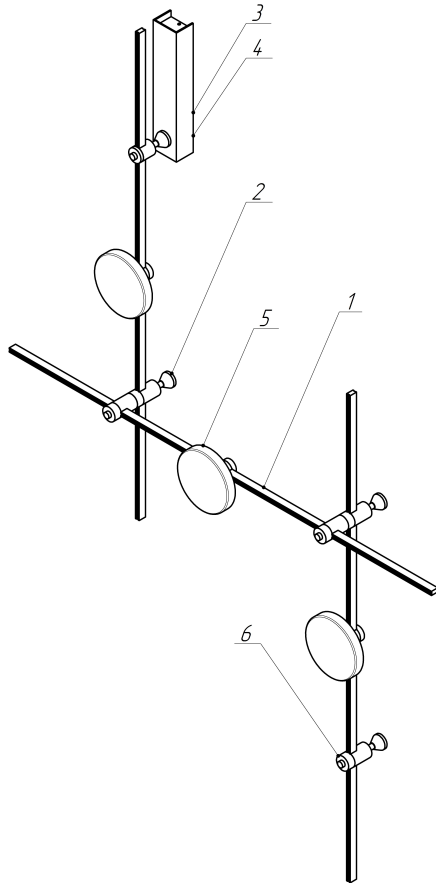

Основание настенное Wall для трековых светильников Flarity

TFC-Flar-W01-B

TFC-Flar-W01-BS

Настенная конструкция системы Flarity с настенными креплениями и настенным основанием

Номер позиции	Артикул черный TFC-Flar-W01-B	Наименование	Артикул латунь TFC-Flar-W01-BS	Кол-во
1	TRX154-111B	Шинопровод 1000 мм	TRX154-111BS	3
2	TRA155CW-BB-B	Основание настенное для блока питания с вводом питания	TRA155CW-BB-BS	1
3	TRA155CW-S1-B	Крепление настенное одинарное	TRA155CW-S1-BS	1
4	TRA155CW-D1-B	Крепление настенное двойное	TRA155CW-D1-BS	2
5	TR152-1-7W3K-B	Трековый светильник	TR152-1-7W3K-BS	3
6	30-220-240-24-G2	Блок питания	30-220-240-24-G2	1

Полная версия инструкции Flarity

Внимание! Блоки питания приобретаются отдельно, в зависимости от требуемого проекта.