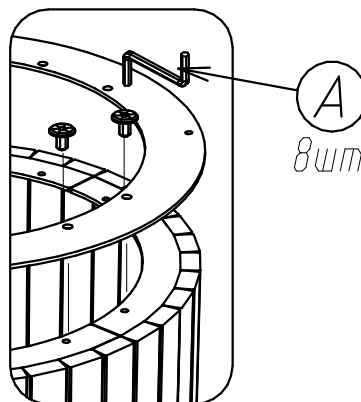

20 мин

Опора ГРАВЕНТ

Поз.	Наименование	Размеры	Кол.
1	Деталь опоры	H=720	4
2	Пластина круглая	Φ414	1

В комплект не входят
(приобретаются отдельно)

Столешница E1
или
Столешница E2

8 шт.

4 шт.

8 шт.

Комплектуемые:

8	8
A 	B 
M6x10	M6x15
2	4
C 	D 
	Опора M6x18

фурнитура для сборки стола
комплектуется в опоры

Производитель оставляет за собой право вносить изменения в конструкцию, технические характеристики и комплектацию изделия без предварительного уведомления.