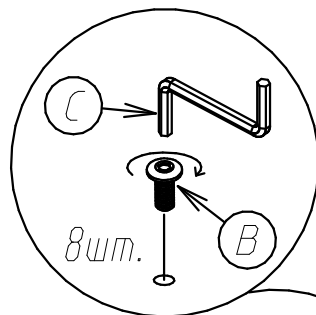

20 мин

Опора ГРАВЕНТ

Поз.	Наименование	Размеры	Кол.
1	Деталь опоры	H=720	4
2	Пластина круглая	Φ414	1

В комплект не входят
(приобретаются отдельно)

Столешница E1
или
Столешница E2

8 шт.

4 шт.

8 шт.

Комплектуемые:

8	8
A 	B 
M6x10	M6x15
2	4
C 	D 
	Опора M6x18

фурнитура для сборки стола
комплектуется в опоры

Производитель оставляет за собой право вносить изменения в конструкцию, технические характеристики и комплектацию изделия без предварительного уведомления.