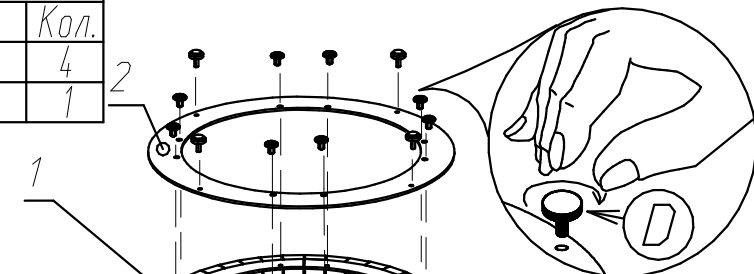

20 мин

Опора ГРАВЕНТ

Поз.	Наименование	Размеры	Кол.
1	Деталь опоры	H=720	4
2	Пластина круглая	Φ414	1

В комплект не входят
(приобретаются отдельно)

Столешница E1
или
Столешница E2

8 шт.

4 шт.

8 шт.

Комплектуемые:

8	8
A 	B 
M6x10	M6x15
2	4
C 	D 
	Опора M6x18

фурнитура для сборки стола
комплектуется в опоры

Производитель оставляет за собой право вносить изменения в конструкцию, технические характеристики и комплектацию изделия без предварительного уведомления.