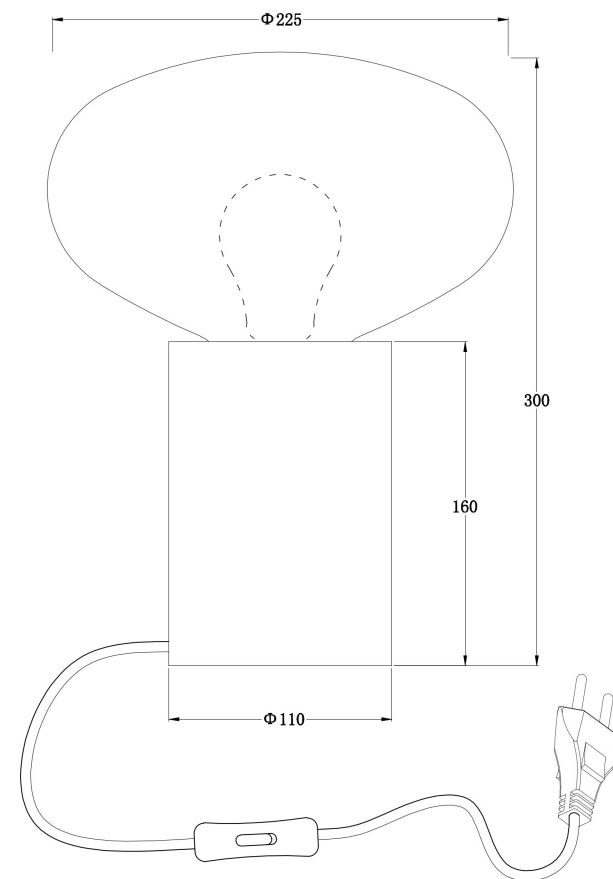

freya

Инструкция FR5550TL-01MR

1xE27 60W

Модель: FR5550TL-01MR

Коллекция: Modern

Серия: Moonspot

Настольная лампа