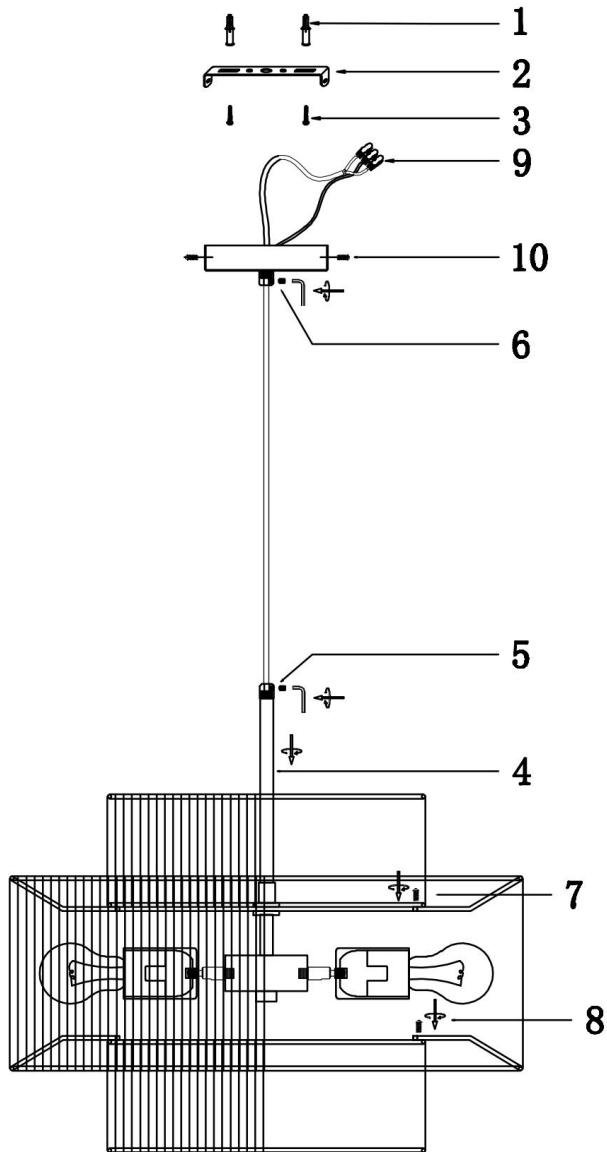

## Инструкция FR5249PL-03BG

3xE27 40W

Модель: FR5249PL-03BG

Коллекция: Modern

Серия: AvaGarden

Подвесной светильник