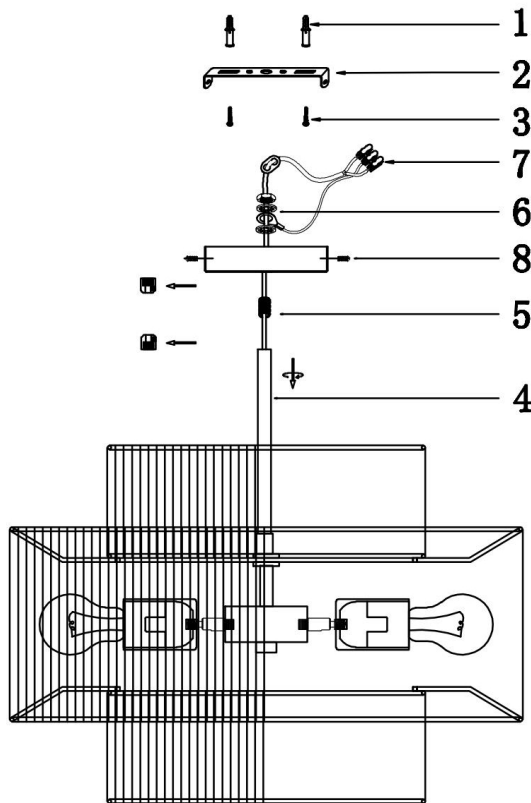

## Инструкция FR5249PL-03BG

3xE27 40W

Модель: FR5249PL-03BG

Коллекция: Modern

Серия: AvaGarden

Подвесной светильник