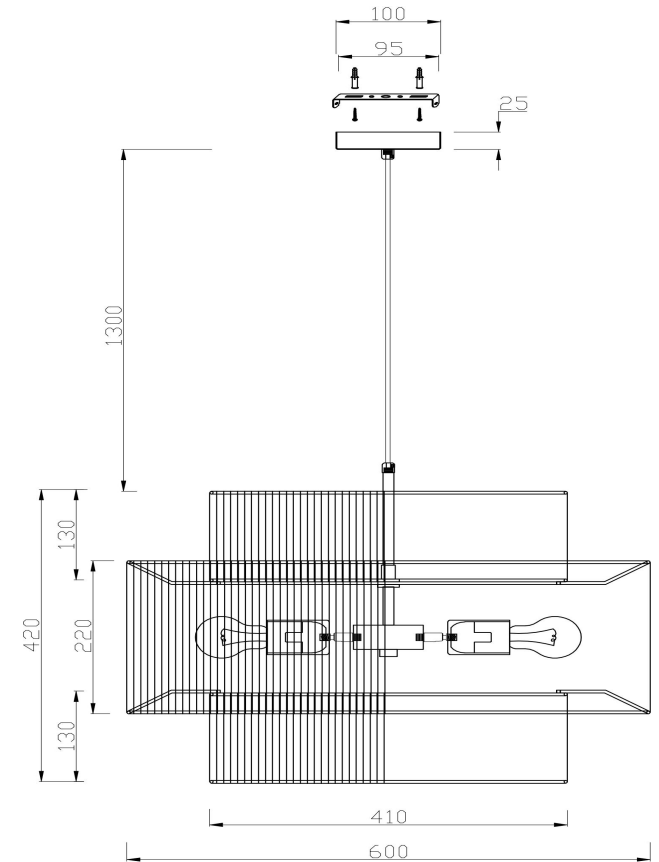

## Инструкция FR5249PL-03BG

3xE27 40W

Модель: FR5249PL-03BG

Коллекция: Modern

Серия: AvaGarden

Подвесной светильник