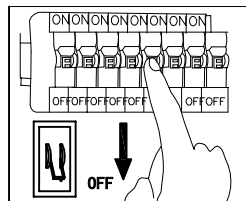

INSTALLATION INSTRUCTION

COLLECTION: HIGHTECH 7001/44L 7002/44L

При первом использовании светильника нажмите A и включите/выключите свет с помощью выключателя в доме 3 раза, сопряжение драйвера и пульта дистанционного управления.