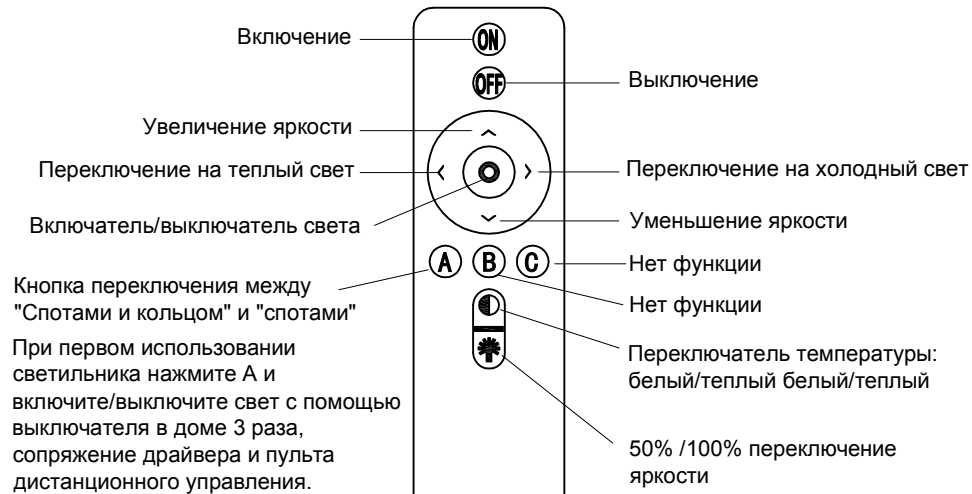

INSTALLATION INSTRUCTION

COLLECTION: HIGHTECH 7001/44L 7002/44L

При первом использовании светильника нажмите A и включите/выключите свет с помощью выключателя в доме 3 раза, сопряжение драйвера и пульта дистанционного управления.