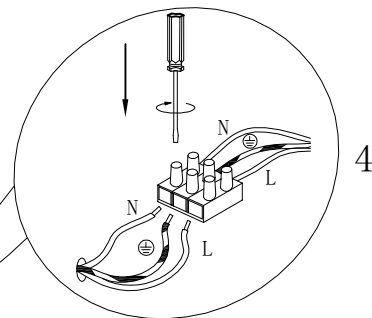

INSTALLATION INSTRUCTION

COLLECTION: HIGHTECH 7001/44L 7002/44L

При первом использовании светильника нажмите A и включите/выключите свет с помощью выключателя в доме 3 раза, сопряжение драйвера и пульта дистанционного управления.