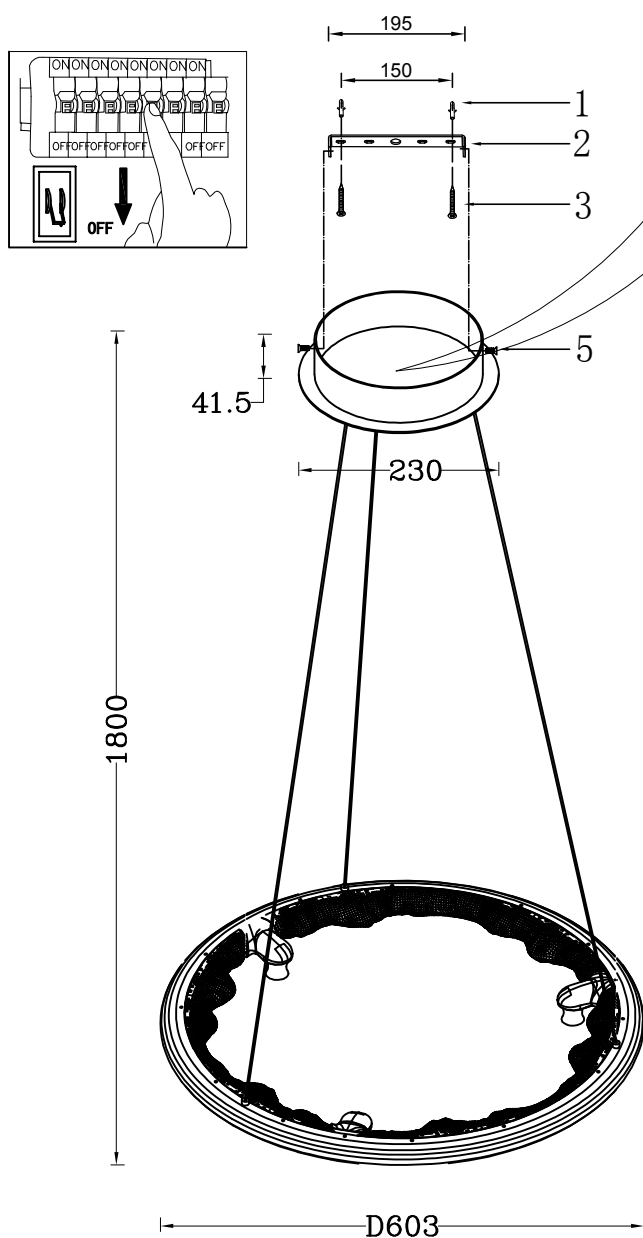

INSTALLATION INSTRUCTION

COLLECTION: HIGHTECH 7001/44L 7002/44L

При первом использовании светильника нажмите A и включите/выключите свет с помощью выключателя в доме 3 раза, сопряжение драйвера и пульта дистанционного управления.