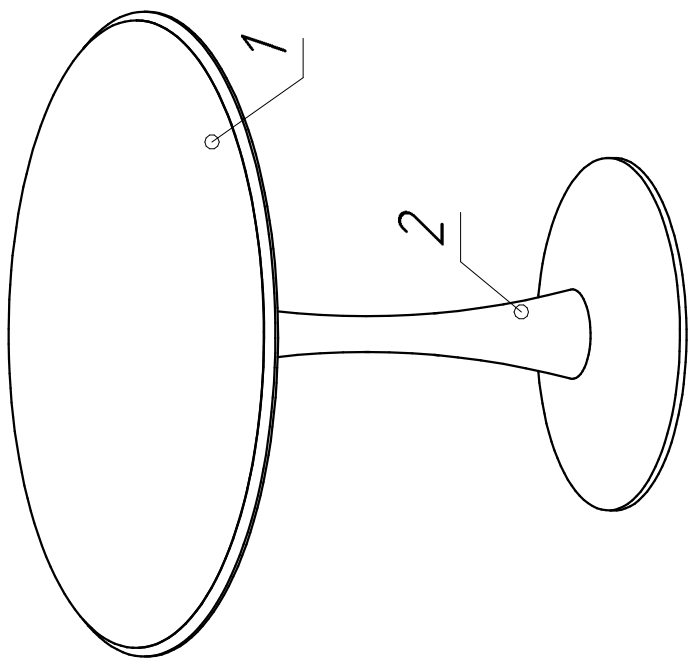

Стол ТУЛИП D=800/D=900

		10 мин.	
Поз. Наименование	Размеры	Кол.	
1 Столешница	D=800/D=900	1	
2 Опора	H=775мм	1	

Комплектующие:

4	3	1
A	B	C
		

Производитель оставляет за собой право вносить изменения в конструкцию, технические характеристики и комплектацию изделия без предварительного уведомления