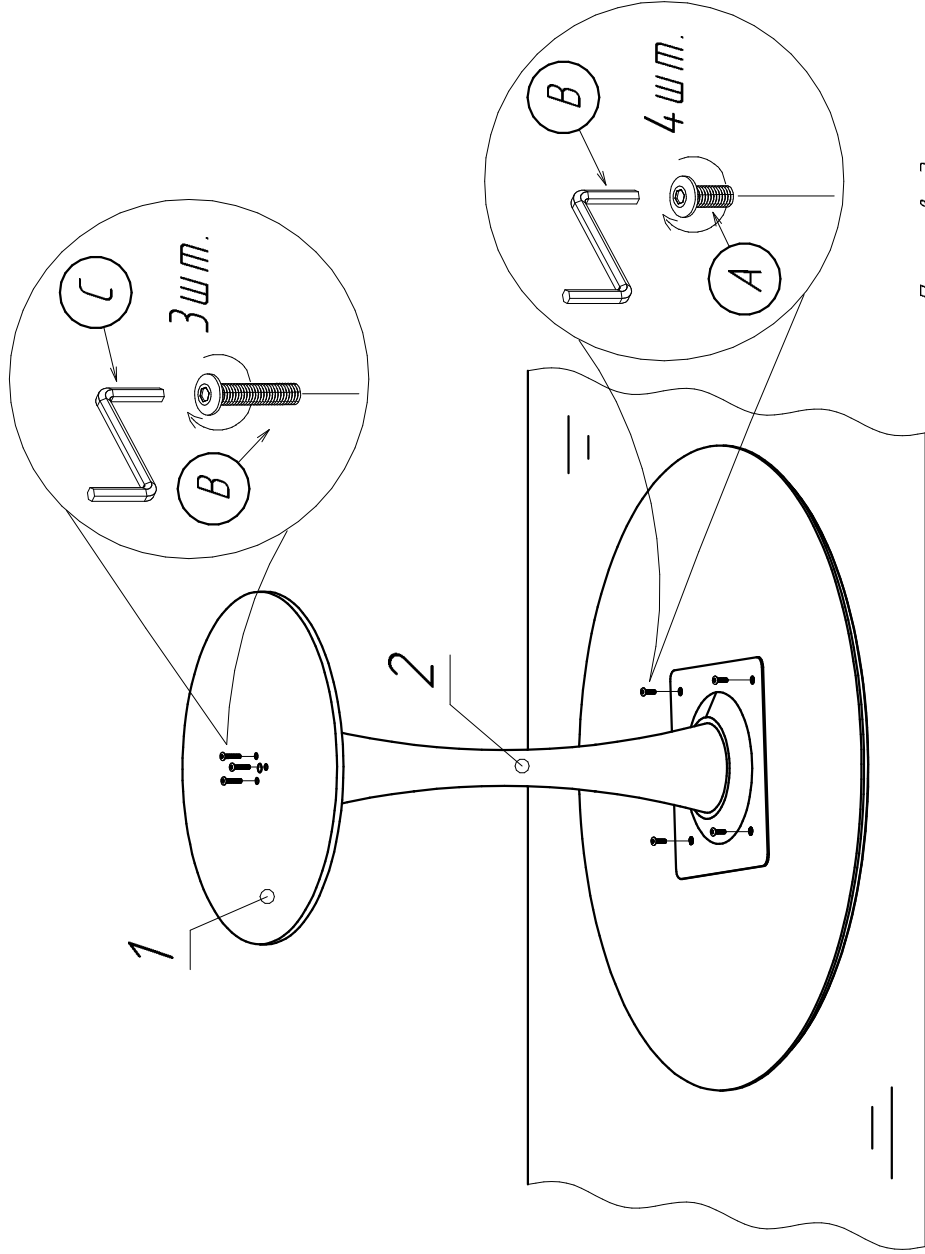

Стол ТУЛИП D=800/D=900

		10 мин.	
Поз. Наименование	Размеры	Кол.	
1 Столешница	D=800/D=900	1	
2 Опора	H=775мм	1	

Комплектующие:

4	3	1
A	B	C
		

Производитель оставляет за собой право вносить изменения в конструкцию, технические характеристики и комплектацию изделия без предварительного уведомления