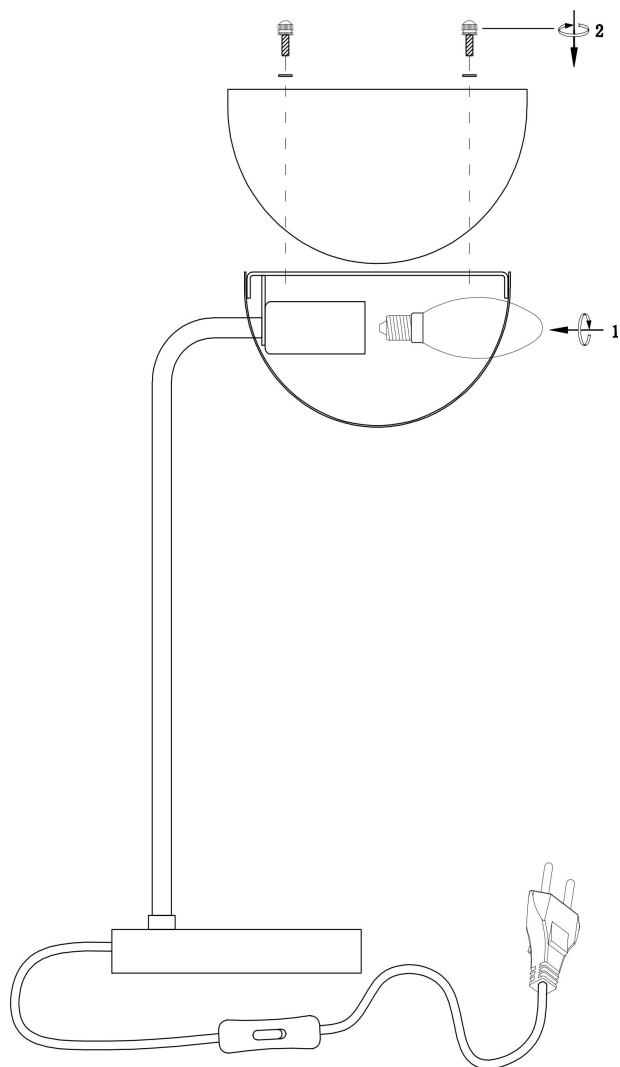

freya

Инструкция FR5228TL-01W

1x E14 40W

Модель: FR5228TL-01W

Коллекция: Modern

Серия: Mallow

Настольная лампа