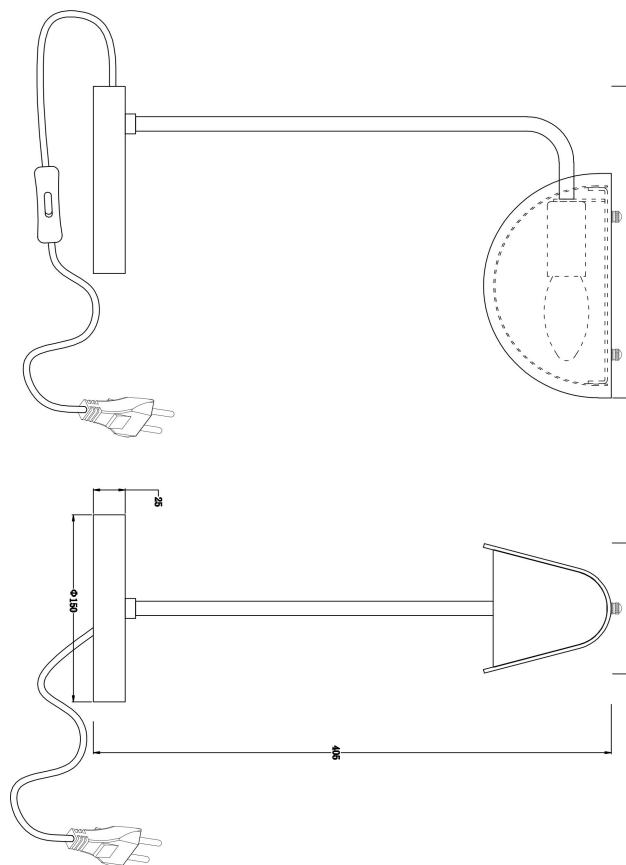

freya

Инструкция FR5228TL-01W

1x E14 40W

Модель: FR5228TL-01W

Коллекция: Modern

Серия: Mallow

Настольная лампа