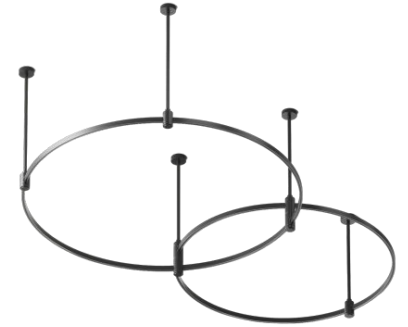

## Основание Medium H406мм для трековых светильников Flarity

TFC-Flar-M01-B

TFC-Flar-M01-BS

### Подвесная конструкция системы Flarity круглой формы с потолочными креплениями

Номер позиции	Артикул черный TFC-Flar-M01-B		Наименование	Артикул латунь TFC-Flar-M01-BS		Кол-во
1	TRX154-R-D650-B		Шинопровод круглый 650мм	TRX154-R-D650-BS		1
2	TRX154-R-D800-B		Шинопровод круглый 800мм	TRX154-R-D800-BS		1
3	TRA158C-B1-B		Крепление потолочное 300мм с вводом питания	TRA158C-B1-BS		1
4	TRA158C-SL1-B		Крепление потолочное 360мм одинарное	TRA158C-SL1-BS		2
5	TRA158C-D1-B		Крепление потолочное 300мм двойное	TRA158C-D1-BS		2
6	/	/	Изоляционная бумага*	/	/	1

**Внимание!** Светильники и блоки питания приобретаются отдельно, в зависимости от требуемого проекта.

\*Смотрите раздел 6 инструкции к трековой системе Flarity.

\*Основание доступно со следующими видами модификаций комплектующих - Short, Medium, Long, Hang