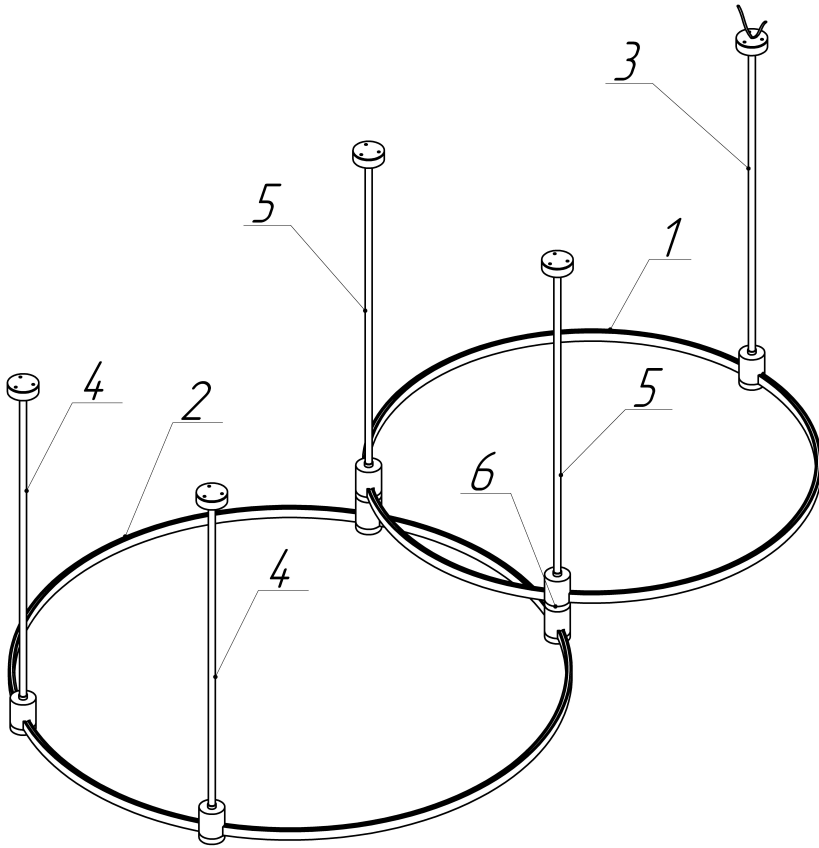

## Основание Medium H406мм для трековых светильников Flarity

TFC-Flar-M01-B

TFC-Flar-M01-BS

### Подвесная конструкция системы Flarity круглой формы с потолочными креплениями

Номер позиции	Артикул черный TFC-Flar-M01-B		Наименование	Артикул латунь TFC-Flar-M01-BS		Кол-во
1	TRX154-R-D650-B		Шинопровод круглый 650мм	TRX154-R-D650-BS		1
2	TRX154-R-D800-B		Шинопровод круглый 800мм	TRX154-R-D800-BS		1
3	TRA158C-B1-B		Крепление потолочное 300мм с вводом питания	TRA158C-B1-BS		1
4	TRA158C-SL1-B		Крепление потолочное 360мм одинарное	TRA158C-SL1-BS		2
5	TRA158C-D1-B		Крепление потолочное 300мм двойное	TRA158C-D1-BS		2
6	/	/	Изоляционная бумага*	/	/	1

**Внимание!** Светильники и блоки питания приобретаются отдельно, в зависимости от требуемого проекта.

\*Смотрите раздел 6 инструкции к трековой системе Flarity.

\*Основание доступно со следующими видами модификаций комплектующих - Short, Medium, Long, Hang