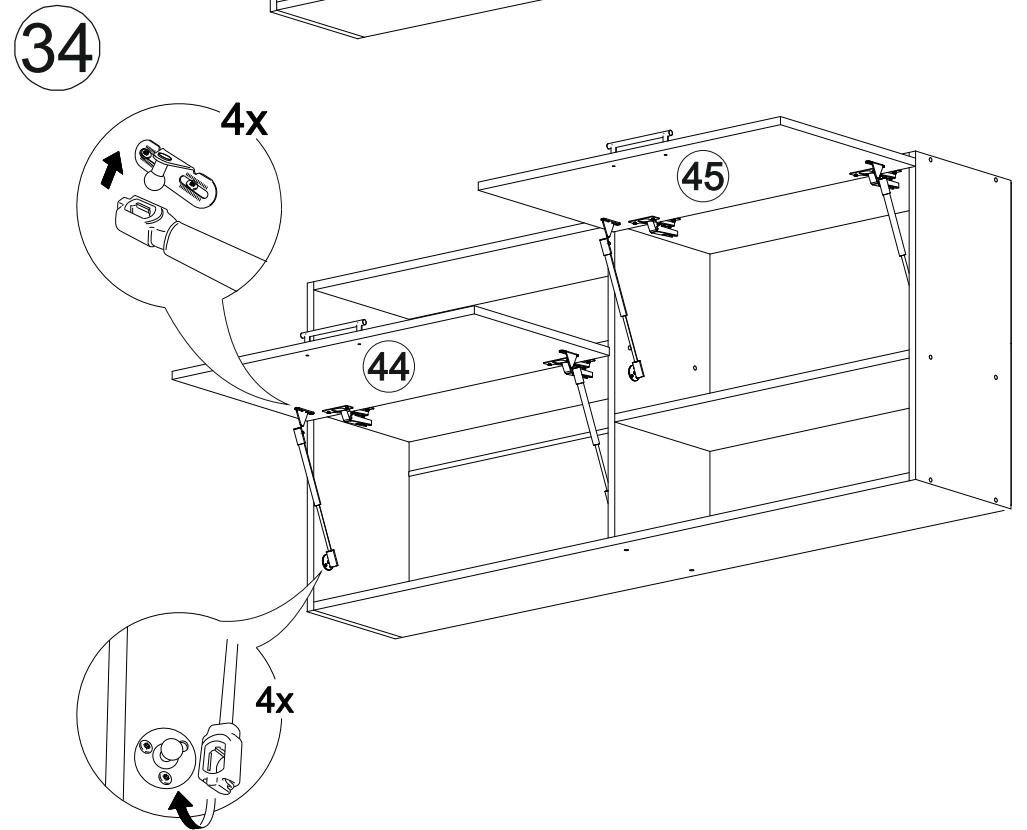

Комплект гостиной

		
2400	2100	450

№ дет.	Деталь/Detail	Размер/Size	Кол-во/ Quantity	№ упак./ № pack
1	Бок левый/Side left	2084x430	1	1/5
2	Бок правый/Side right	2084x430	1	1/5
3	Крышка/Top	600x450	1	2/5
4-5	Вязка/Connecting element	568x430	2	2/5
6	Цоколь/Socle	568x80	1	3/5
7-8	Задняя стенка ДВП/Back side	2015x295	2	1/5
9	Соединитель ДВП/Connector	2000	1	1/5
10-11	Фасад/Front	2000x296	2	4/5
12	Бок левый/Side left	2084x400	1	1/5
13	Бок правый/Side right	2084x400	1	1/5

№ дет.	Деталь/Detail	Размер/Size	Кол-во/ Quantity	№ упак./ № pack
14	Крышка/Top	400x420	1	3/5
15-16	Вязка/Connecting element	368x400	2	3/5
17-19	Полка/Shelf	368x400	3	3/5
20	Цоколь/Socle	368x80	1	3/5
21	Задняя стенка ДВП/Back side	2015x395	1	1/5
22	Фасад/Front	2000x396	1	4/5
23	Бок левый/Side left	484x400	1	2/5
24	Бок правый/Side right	484x400	1	2/5
25-26	Перегородка/Side	388x400	2	3/5
27	Крышка/Top	1400x420	1	3/5
28	Вязка/Connecting element	1368x400	1	3/5
29	Вязка/Connecting element	500x400	1	2/5
30	Цоколь/Socle	1368x80	1	3/5
31	Задняя стенка ЛДВП/Back side	1395x415	1	1/5
32-33	Фасад/Front	396x446	2	4/5
34	Бок левый/Side left	610x280	1	3/5
35	Бок правый/Side right	610x280	1	3/5
36	Вязка верх/Connecting element	1368x280	1	3/5
37	Вязка низ/Connecting element	1368x280	1	3/5
38	Вязка/Connecting element	676x280	1	3/5
39	Вязка/Connecting element	676x280	1	3/5
40	Перегородка/Side	578x280	1	3/5
41-42	Задняя стенка ЛДВП/Back side	1395x302	2	1/5
43	Соединитель ДВП/Connector	1368	1	1/5
44-45	Фасад/Front	696x346	2	4/5
46-47	Зеркало/Mirror	940x190	2	4/5