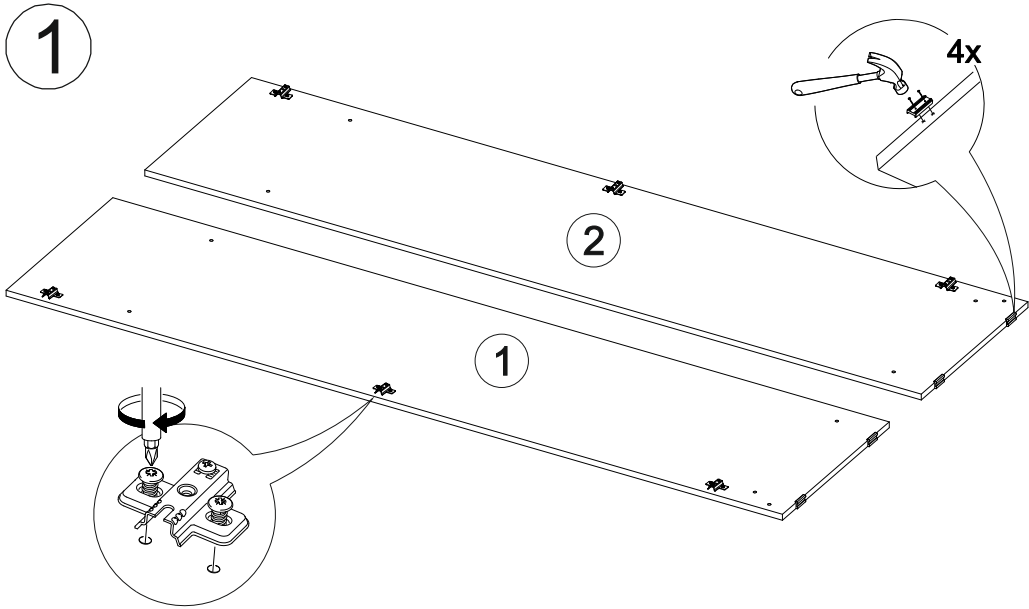

Комплект гостиной

		
2400	2100	450

№ дет.	Деталь/Detail	Размер/Size	Кол-во/ Quantity	№ упак./ № pack
1	Бок левый/Side left	2084x430	1	1/5
2	Бок правый/Side right	2084x430	1	1/5
3	Крышка/Top	600x450	1	2/5
4-5	Вязка/Connecting element	568x430	2	2/5
6	Цоколь/Socle	568x80	1	3/5
7-8	Задняя стенка ДВП/Back side	2015x295	2	1/5
9	Соединитель ДВП/Connector	2000	1	1/5
10-11	Фасад/Front	2000x296	2	4/5
12	Бок левый/Side left	2084x400	1	1/5
13	Бок правый/Side right	2084x400	1	1/5

№ дет.	Деталь/Detail	Размер/Size	Кол-во/ Quantity	№ упак./ № pack
14	Крышка/Top	400x420	1	3/5
15-16	Вязка/Connecting element	368x400	2	3/5
17-19	Полка/Shelf	368x400	3	3/5
20	Цоколь/Socle	368x80	1	3/5
21	Задняя стенка ДВП/Back side	2015x395	1	1/5
22	Фасад/Front	2000x396	1	4/5
23	Бок левый/Side left	484x400	1	2/5
24	Бок правый/Side right	484x400	1	2/5
25-26	Перегородка/Side	388x400	2	3/5
27	Крышка/Top	1400x420	1	3/5
28	Вязка/Connecting element	1368x400	1	3/5
29	Вязка/Connecting element	500x400	1	2/5
30	Цоколь/Socle	1368x80	1	3/5
31	Задняя стенка ЛДВП/Back side	1395x415	1	1/5
32-33	Фасад/Front	396x446	2	4/5
34	Бок левый/Side left	610x280	1	3/5
35	Бок правый/Side right	610x280	1	3/5
36	Вязка верх/Connecting element	1368x280	1	3/5
37	Вязка низ/Connecting element	1368x280	1	3/5
38	Вязка/Connecting element	676x280	1	3/5
39	Вязка/Connecting element	676x280	1	3/5
40	Перегородка/Side	578x280	1	3/5
41-42	Задняя стенка ЛДВП/Back side	1395x302	2	1/5
43	Соединитель ДВП/Connector	1368	1	1/5
44-45	Фасад/Front	696x346	2	4/5
46-47	Зеркало/Mirror	940x190	2	4/5