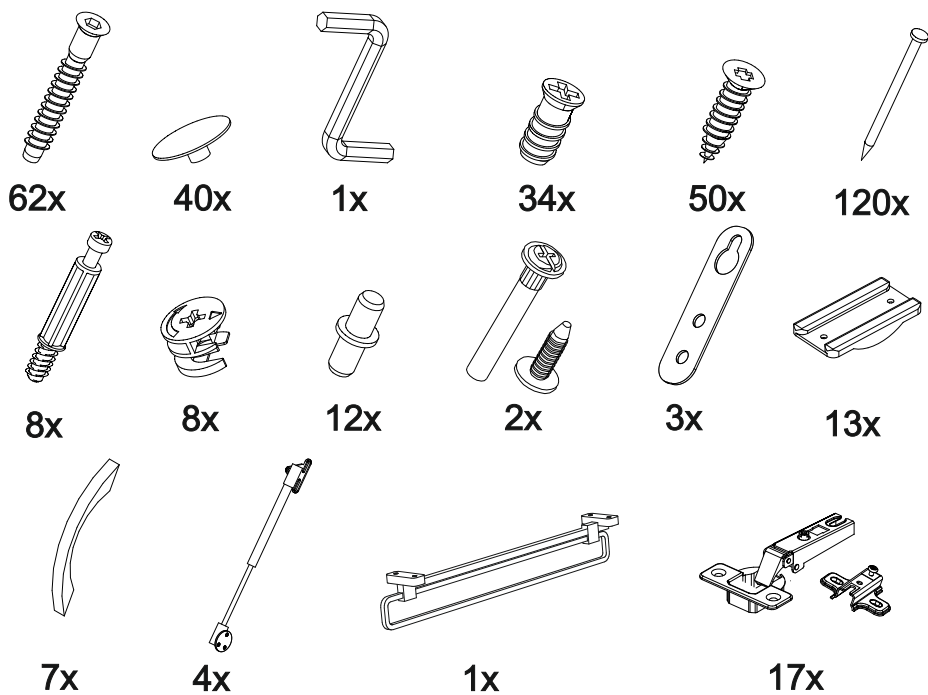

Комплект гостиной

		
2400	2100	450

№ дет.	Деталь/Detail	Размер/Size	Кол-во/ Quantity	№ упак./ № pack
1	Бок левый/Side left	2084x430	1	1/5
2	Бок правый/Side right	2084x430	1	1/5
3	Крышка/Top	600x450	1	2/5
4-5	Вязка/Connecting element	568x430	2	2/5
6	Цоколь/Socle	568x80	1	3/5
7-8	Задняя стенка ДВП/Back side	2015x295	2	1/5
9	Соединитель ДВП/Connector	2000	1	1/5
10-11	Фасад/Front	2000x296	2	4/5
12	Бок левый/Side left	2084x400	1	1/5
13	Бок правый/Side right	2084x400	1	1/5

№ дет.	Деталь/Detail	Размер/Size	Кол-во/ Quantity	№ упак./ № pack
14	Крышка/Top	400x420	1	3/5
15-16	Вязка/Connecting element	368x400	2	3/5
17-19	Полка/Shelf	368x400	3	3/5
20	Цоколь/Socle	368x80	1	3/5
21	Задняя стенка ДВП/Back side	2015x395	1	1/5
22	Фасад/Front	2000x396	1	4/5
23	Бок левый/Side left	484x400	1	2/5
24	Бок правый/Side right	484x400	1	2/5
25-26	Перегородка/Side	388x400	2	3/5
27	Крышка/Top	1400x420	1	3/5
28	Вязка/Connecting element	1368x400	1	3/5
29	Вязка/Connecting element	500x400	1	2/5
30	Цоколь/Socle	1368x80	1	3/5
31	Задняя стенка ЛДВП/Back side	1395x415	1	1/5
32-33	Фасад/Front	396x446	2	4/5
34	Бок левый/Side left	610x280	1	3/5
35	Бок правый/Side right	610x280	1	3/5
36	Вязка верх/Connecting element	1368x280	1	3/5
37	Вязка низ/Connecting element	1368x280	1	3/5
38	Вязка/Connecting element	676x280	1	3/5
39	Вязка/Connecting element	676x280	1	3/5
40	Перегородка/Side	578x280	1	3/5
41-42	Задняя стенка ЛДВП/Back side	1395x302	2	1/5
43	Соединитель ДВП/Connector	1368	1	1/5
44-45	Фасад/Front	696x346	2	4/5
46-47	Зеркало/Mirror	940x190	2	4/5

24

10

11

12

13

21

22

19

20

14

15

16

17

18