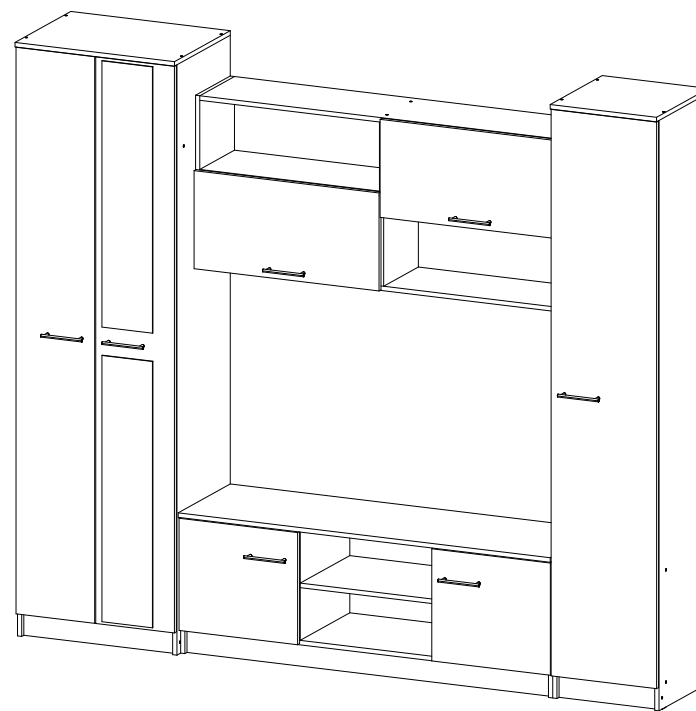

Комплект гостиной

		
2400	2100	450

№ дет.	Деталь/Detail	Размер/Size	Кол-во/ Quantity	№ упак./ № pack
1	Бок левый/Side left	2084x430	1	1/5
2	Бок правый/Side right	2084x430	1	1/5
3	Крышка/Top	600x450	1	2/5
4-5	Вязка/Connecting element	568x430	2	2/5
6	Цоколь/Socle	568x80	1	3/5
7-8	Задняя стенка ДВП/Back side	2015x295	2	1/5
9	Соединитель ДВП/Connector	2000	1	1/5
10-11	Фасад/Front	2000x296	2	4/5
12	Бок левый/Side left	2084x400	1	1/5
13	Бок правый/Side right	2084x400	1	1/5

№ дет.	Деталь/Detail	Размер/Size	Кол-во/ Quantity	№ упак./ № pack
14	Крышка/Top	400x420	1	3/5
15-16	Вязка/Connecting element	368x400	2	3/5
17-19	Полка/Shelf	368x400	3	3/5
20	Цоколь/Socle	368x80	1	3/5
21	Задняя стенка ДВП/Back side	2015x395	1	1/5
22	Фасад/Front	2000x396	1	4/5
23	Бок левый/Side left	484x400	1	2/5
24	Бок правый/Side right	484x400	1	2/5
25-26	Перегородка/Side	388x400	2	3/5
27	Крышка/Top	1400x420	1	3/5
28	Вязка/Connecting element	1368x400	1	3/5
29	Вязка/Connecting element	500x400	1	2/5
30	Цоколь/Socle	1368x80	1	3/5
31	Задняя стенка ЛДВП/Back side	1395x415	1	1/5
32-33	Фасад/Front	396x446	2	4/5
34	Бок левый/Side left	610x280	1	3/5
35	Бок правый/Side right	610x280	1	3/5
36	Вязка верх/Connecting element	1368x280	1	3/5
37	Вязка низ/Connecting element	1368x280	1	3/5
38	Вязка/Connecting element	676x280	1	3/5
39	Вязка/Connecting element	676x280	1	3/5
40	Перегородка/Side	578x280	1	3/5
41-42	Задняя стенка ЛДВП/Back side	1395x302	2	1/5
43	Соединитель ДВП/Connector	1368	1	1/5
44-45	Фасад/Front	696x346	2	4/5
46-47	Зеркало/Mirror	940x190	2	4/5