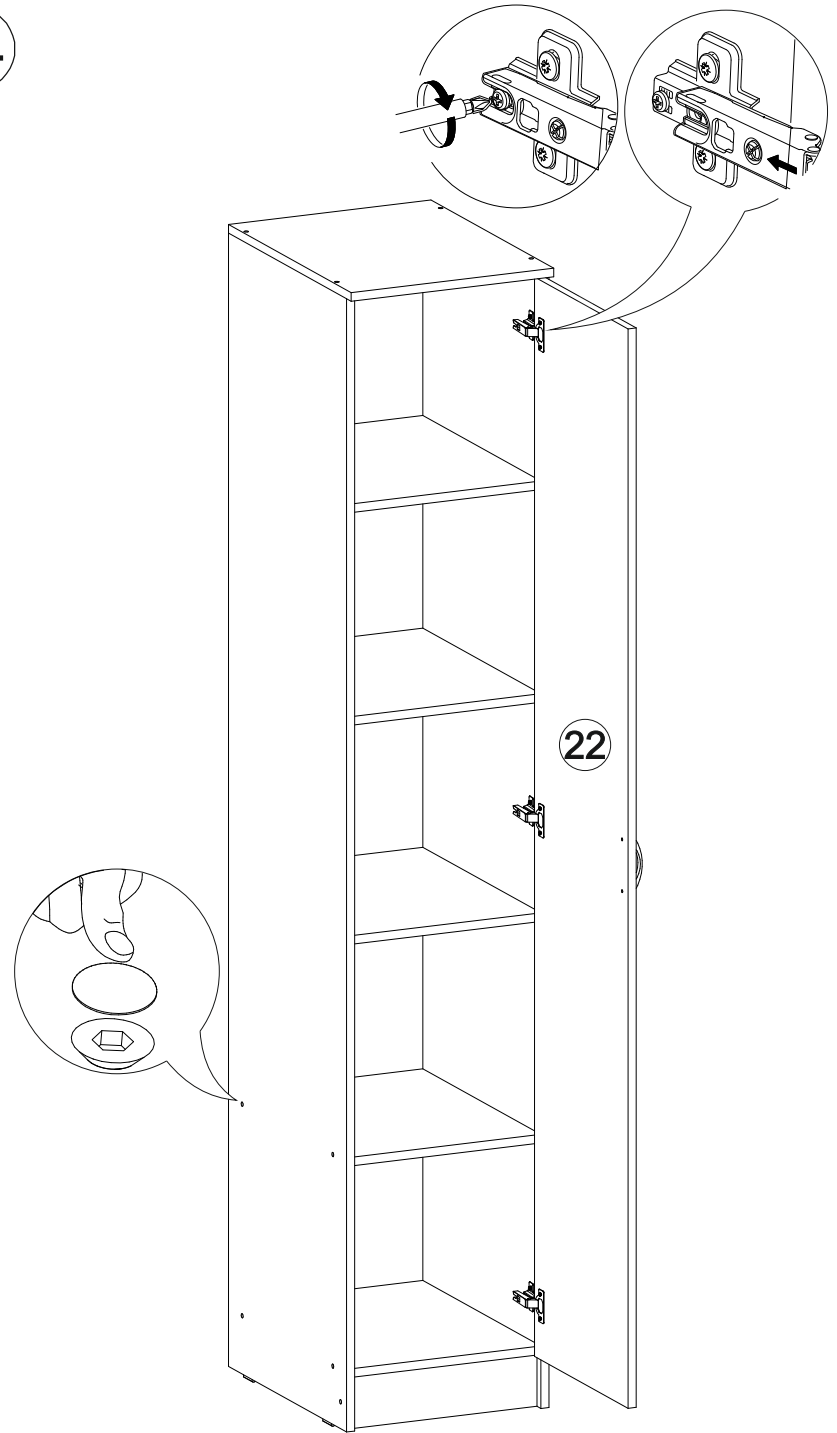

Комплект гостиной

		
2400	2100	450

№ дет.	Деталь/Detail	Размер/Size	Кол-во/ Quantity	№ упак./ № pack
1	Бок левый/Side left	2084x430	1	1/5
2	Бок правый/Side right	2084x430	1	1/5
3	Крышка/Top	600x450	1	2/5
4-5	Вязка/Connecting element	568x430	2	2/5
6	Цоколь/Socle	568x80	1	3/5
7-8	Задняя стенка ДВП/Back side	2015x295	2	1/5
9	Соединитель ДВП/Connector	2000	1	1/5
10-11	Фасад/Front	2000x296	2	4/5
12	Бок левый/Side left	2084x400	1	1/5
13	Бок правый/Side right	2084x400	1	1/5

24

10

11

12

13

21

22

19

20

14

15

16

17

18