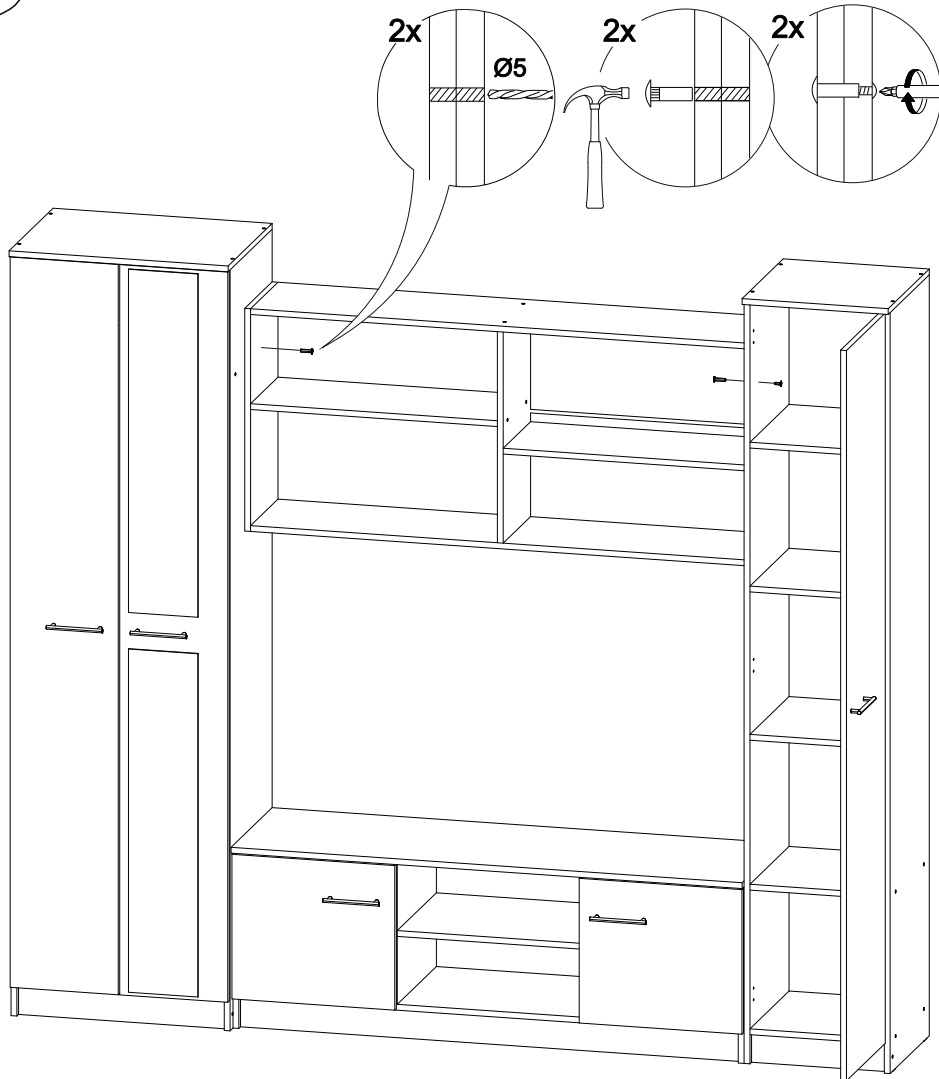

Комплект гостиной

		
2400	2100	450

№ дет.	Деталь/Detail	Размер/Size	Кол-во/ Quantity	№ упак./ № pack
1	Бок левый/Side left	2084x430	1	1/5
2	Бок правый/Side right	2084x430	1	1/5
3	Крышка/Top	600x450	1	2/5
4-5	Вязка/Connecting element	568x430	2	2/5
6	Цоколь/Socle	568x80	1	3/5
7-8	Задняя стенка ДВП/Back side	2015x295	2	1/5
9	Соединитель ДВП/Connector	2000	1	1/5
10-11	Фасад/Front	2000x296	2	4/5
12	Бок левый/Side left	2084x400	1	1/5
13	Бок правый/Side right	2084x400	1	1/5

№ дет.	Деталь/Detail	Размер/Size	Кол-во/ Quantity	№ упак./ № pack
14	Крышка/Top	400x420	1	3/5
15-16	Вязка/Connecting element	368x400	2	3/5
17-19	Полка/Shelf	368x400	3	3/5
20	Цоколь/Socle	368x80	1	3/5
21	Задняя стенка ДВП/Back side	2015x395	1	1/5
22	Фасад/Front	2000x396	1	4/5
23	Бок левый/Side left	484x400	1	2/5
24	Бок правый/Side right	484x400	1	2/5
25-26	Перегородка/Side	388x400	2	3/5
27	Крышка/Top	1400x420	1	3/5
28	Вязка/Connecting element	1368x400	1	3/5
29	Вязка/Connecting element	500x400	1	2/5
30	Цоколь/Socle	1368x80	1	3/5
31	Задняя стенка ЛДВП/Back side	1395x415	1	1/5
32-33	Фасад/Front	396x446	2	4/5
34	Бок левый/Side left	610x280	1	3/5
35	Бок правый/Side right	610x280	1	3/5
36	Вязка верх/Connecting element	1368x280	1	3/5
37	Вязка низ/Connecting element	1368x280	1	3/5
38	Вязка/Connecting element	676x280	1	3/5
39	Вязка/Connecting element	676x280	1	3/5
40	Перегородка/Side	578x280	1	3/5
41-42	Задняя стенка ЛДВП/Back side	1395x302	2	1/5
43	Соединитель ДВП/Connector	1368	1	1/5
44-45	Фасад/Front	696x346	2	4/5
46-47	Зеркало/Mirror	940x190	2	4/5