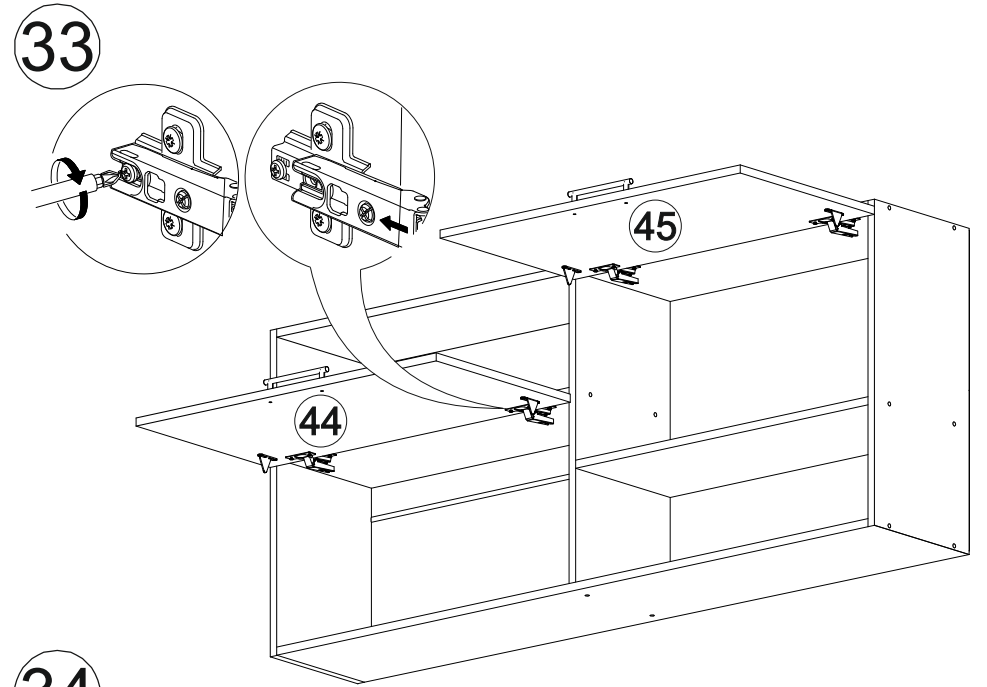

Комплект гостиной

		
2400	2100	450

№ дет.	Деталь/Detail	Размер/Size	Кол-во/ Quantity	№ упак./ № pack
1	Бок левый/Side left	2084x430	1	1/5
2	Бок правый/Side right	2084x430	1	1/5
3	Крышка/Top	600x450	1	2/5
4-5	Вязка/Connecting element	568x430	2	2/5
6	Цоколь/Socle	568x80	1	3/5
7-8	Задняя стенка ДВП/Back side	2015x295	2	1/5
9	Соединитель ДВП/Connector	2000	1	1/5
10-11	Фасад/Front	2000x296	2	4/5
12	Бок левый/Side left	2084x400	1	1/5
13	Бок правый/Side right	2084x400	1	1/5

№ дет.	Деталь/Detail	Размер/Size	Кол-во/ Quantity	№ упак./ № pack
14	Крышка/Top	400x420	1	3/5
15-16	Вязка/Connecting element	368x400	2	3/5
17-19	Полка/Shelf	368x400	3	3/5
20	Цоколь/Socle	368x80	1	3/5
21	Задняя стенка ДВП/Back side	2015x395	1	1/5
22	Фасад/Front	2000x396	1	4/5
23	Бок левый/Side left	484x400	1	2/5
24	Бок правый/Side right	484x400	1	2/5
25-26	Перегородка/Side	388x400	2	3/5
27	Крышка/Top	1400x420	1	3/5
28	Вязка/Connecting element	1368x400	1	3/5
29	Вязка/Connecting element	500x400	1	2/5
30	Цоколь/Socle	1368x80	1	3/5
31	Задняя стенка ЛДВП/Back side	1395x415	1	1/5
32-33	Фасад/Front	396x446	2	4/5
34	Бок левый/Side left	610x280	1	3/5
35	Бок правый/Side right	610x280	1	3/5
36	Вязка верх/Connecting element	1368x280	1	3/5
37	Вязка низ/Connecting element	1368x280	1	3/5
38	Вязка/Connecting element	676x280	1	3/5
39	Вязка/Connecting element	676x280	1	3/5
40	Перегородка/Side	578x280	1	3/5
41-42	Задняя стенка ЛДВП/Back side	1395x302	2	1/5
43	Соединитель ДВП/Connector	1368	1	1/5
44-45	Фасад/Front	696x346	2	4/5
46-47	Зеркало/Mirror	940x190	2	4/5