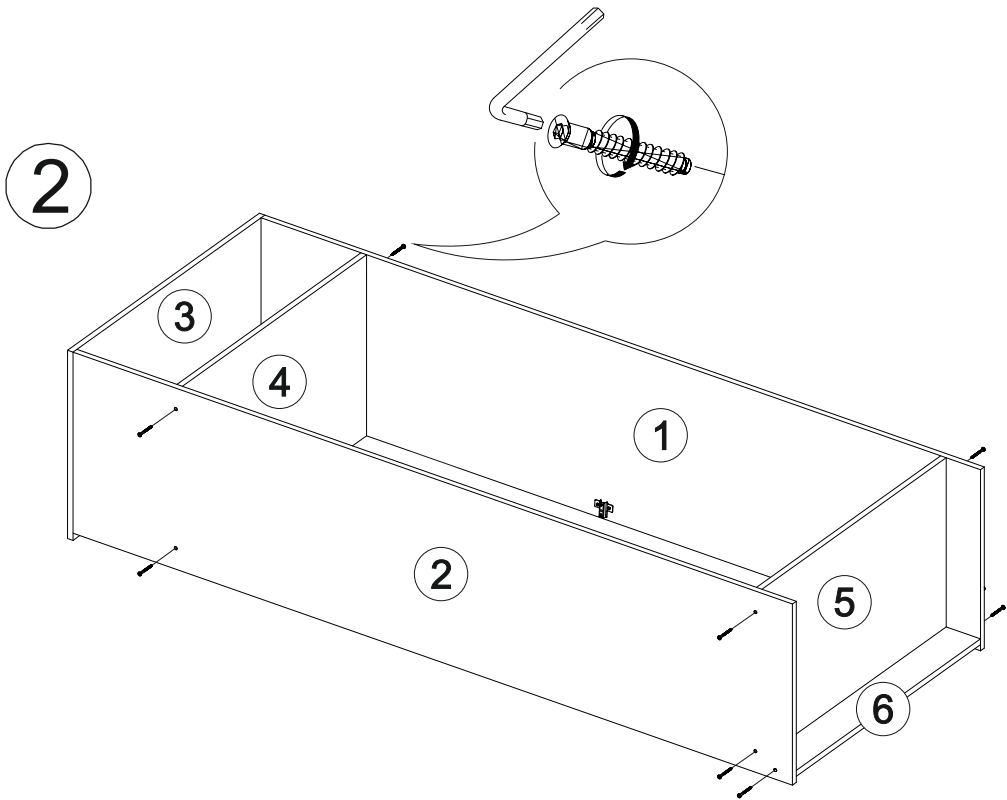

Комплект гостиной

		
2400	2100	450

№ дет.	Деталь/Detail	Размер/Size	Кол-во/ Quantity	№ упак./ № pack
1	Бок левый/Side left	2084x430	1	1/5
2	Бок правый/Side right	2084x430	1	1/5
3	Крышка/Top	600x450	1	2/5
4-5	Вязка/Connecting element	568x430	2	2/5
6	Цоколь/Socle	568x80	1	3/5
7-8	Задняя стенка ДВП/Back side	2015x295	2	1/5
9	Соединитель ДВП/Connector	2000	1	1/5
10-11	Фасад/Front	2000x296	2	4/5
12	Бок левый/Side left	2084x400	1	1/5
13	Бок правый/Side right	2084x400	1	1/5

№ дет.	Деталь/Detail	Размер/Size	Кол-во/ Quantity	№ упак./ № pack
14	Крышка/Top	400x420	1	3/5
15-16	Вязка/Connecting element	368x400	2	3/5
17-19	Полка/Shelf	368x400	3	3/5
20	Цоколь/Socle	368x80	1	3/5
21	Задняя стенка ДВП/Back side	2015x395	1	1/5
22	Фасад/Front	2000x396	1	4/5
23	Бок левый/Side left	484x400	1	2/5
24	Бок правый/Side right	484x400	1	2/5
25-26	Перегородка/Side	388x400	2	3/5
27	Крышка/Top	1400x420	1	3/5
28	Вязка/Connecting element	1368x400	1	3/5
29	Вязка/Connecting element	500x400	1	2/5
30	Цоколь/Socle	1368x80	1	3/5
31	Задняя стенка ЛДВП/Back side	1395x415	1	1/5
32-33	Фасад/Front	396x446	2	4/5
34	Бок левый/Side left	610x280	1	3/5
35	Бок правый/Side right	610x280	1	3/5
36	Вязка верх/Connecting element	1368x280	1	3/5
37	Вязка низ/Connecting element	1368x280	1	3/5
38	Вязка/Connecting element	676x280	1	3/5
39	Вязка/Connecting element	676x280	1	3/5
40	Перегородка/Side	578x280	1	3/5
41-42	Задняя стенка ЛДВП/Back side	1395x302	2	1/5
43	Соединитель ДВП/Connector	1368	1	1/5
44-45	Фасад/Front	696x346	2	4/5
46-47	Зеркало/Mirror	940x190	2	4/5