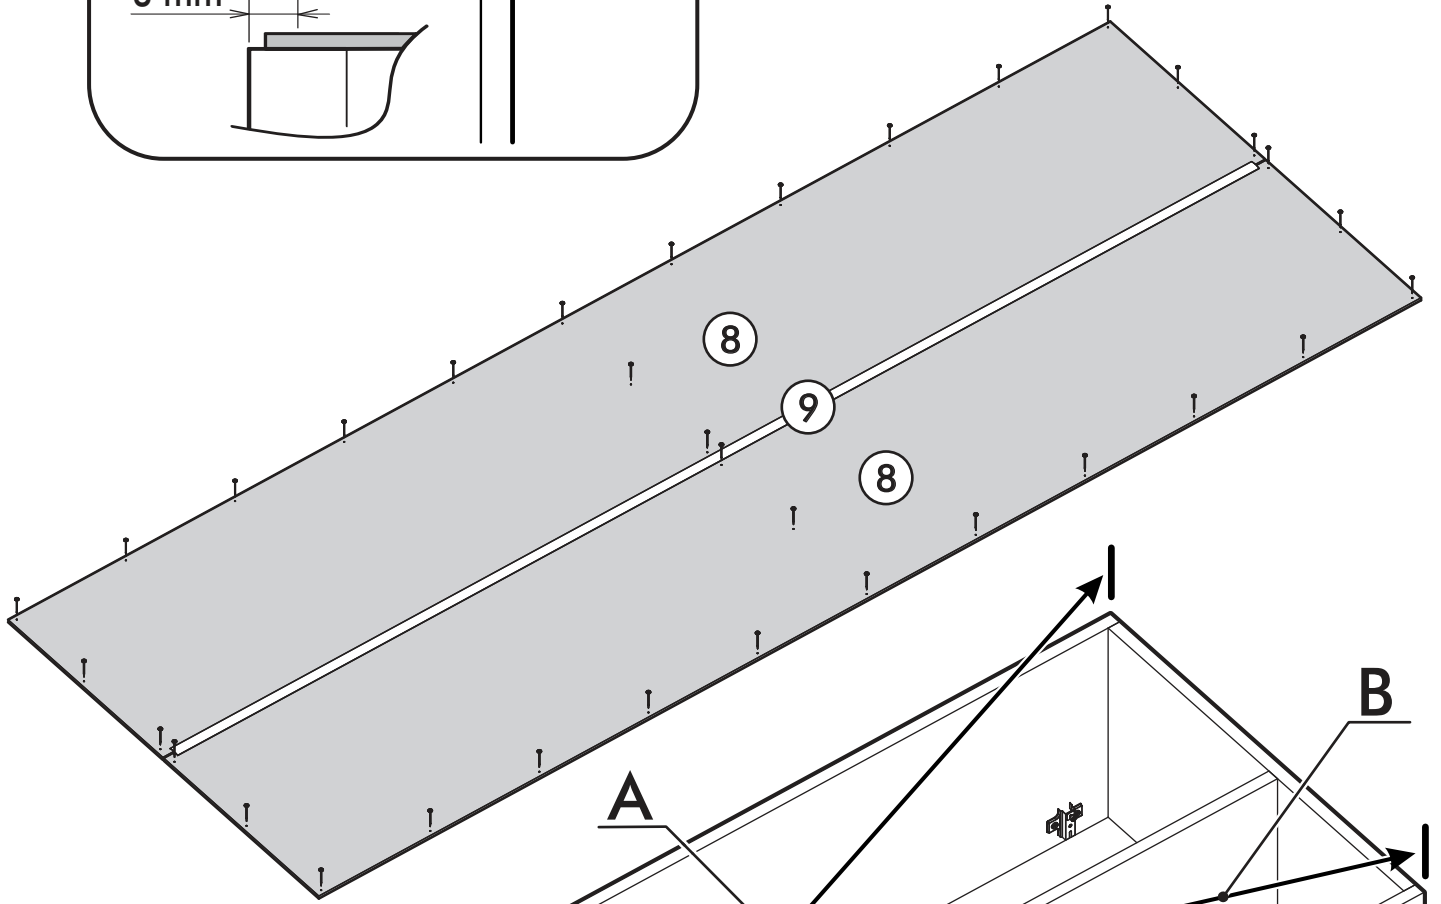

		6,3x50		3,5x16	6,3x13	1,6x25
						
						
4x	18x	1x	14x	8x	50x	
15x	2x	2x	3x	2x		

  	AI	  	 L=mm		
1	Крышка низ / Bottom cover	1	1600	300	1/3
2	Крышка верх / Top cover	1	1600	300	1/3
3	Вязка / Knitting	1	776	300	1/3
4	Вязка / Knitting	1	776	300	1/3
5	Бок / Side	2	548	300	2/3
6	Перегородка / The partition	1	548	300	2/3
7	Фасад / Front	2	338	796	2/3
8	Задняя стенка / Back wall	2	1596	287	1/3
9	Соединитель ДВП / Connector	1	1566		1/3

1.

2.

3.

4.

5.