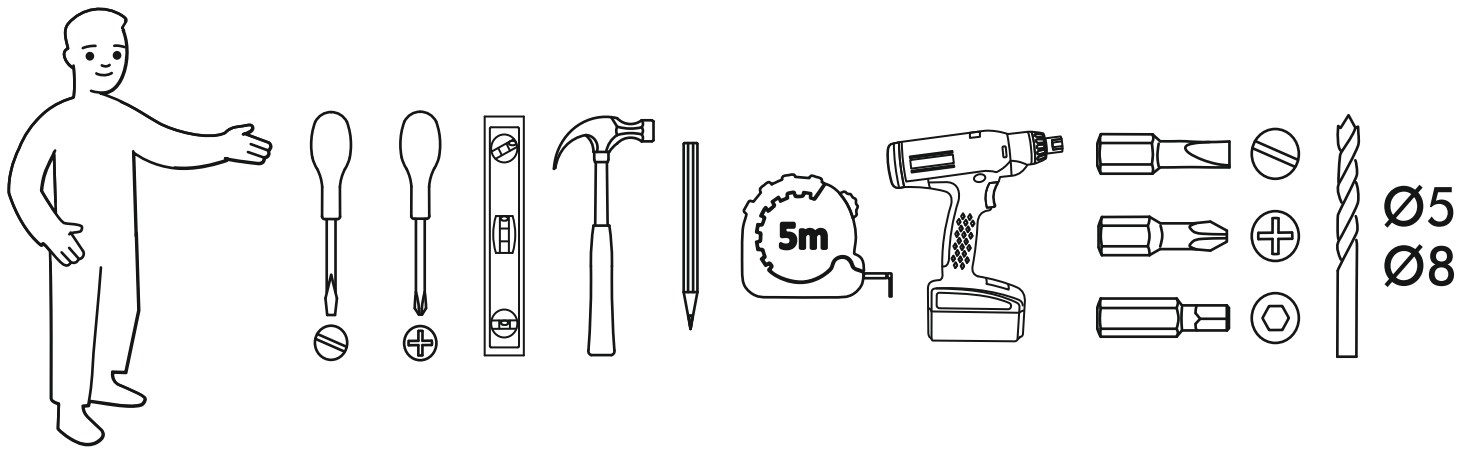

БОСТОН Комод КМ-800
BOSTON Chest KM-800

		
800	1056	400

RU Внимание! Чтобы избежать неприятных последствий, воспользуйтесь услугами профессиональных сборщиков мебели. Производитель оставляет за собой право вносить изменения в конструкцию изделий, не влияющие на функциональность и дизайн.