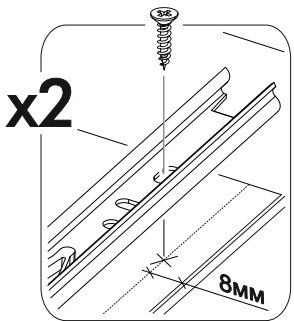

6,3x50	6,3x13		3,5x16		1,6x25	
						
6x	8x	1x	32x	6x	50x	12x
	350 mm					
6x			1x	4x	3x	
						4x

 1 2 3	AI		 L=mm	
1	Бок левый / Left side	1	1004 380	2/3
2	Бок правый / Right side	1	1004 380	
3	Крышка / Top	1	800 400	1/3
4	Дно / Bottom	1	800 400	
5	Полка / Shelf	2	768 380	2/3
6	Бок ящика / Drawer side	2	350 140	
7	Вязка ящика / Drawer binding	1	710 140	1/3
8	Фасад ящика / Drawer facade	1	196 796	
9	Фасад левый / Facade left	1	796 396	
10	Фасад правый / Facade right	1	796 396	
11	Дно ящика / Drawer bottom	1	742 350	
12	Задняя стенка ЛДВП / Back wall	1	795 344	
13	Соединитель / Connector	1	765	

5.

6.

7.

8.

9.

10.

11.

x2

9-10

x2

12.

1

2

10

13.

14.