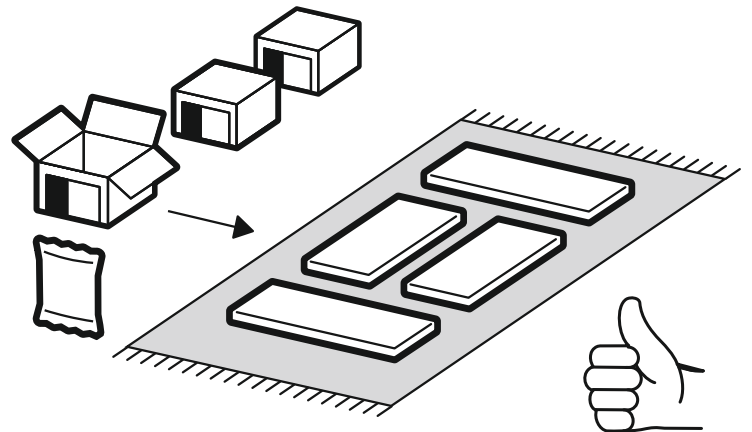

БОСТОН Комод КМ-800
BOSTON Chest KM-800

		
800	1056	400

RU Внимание! Чтобы избежать неприятных последствий, воспользуйтесь услугами профессиональных сборщиков мебели. Производитель оставляет за собой право вносить изменения в конструкцию изделий, не влияющие на функциональность и дизайн.

6,3x50	6,3x13		3,5x16		1,6x25	
						
6x	8x	1x	32x	6x	50x	12x
	350 mm					
6x			1x	4x	3x	
						4x

 1 2 3	AI		 L=mm	
1	Бок левый / Left side	1	1004 380	2/3
2	Бок правый / Right side	1	1004 380	
3	Крышка / Top	1	800 400	1/3
4	Дно / Bottom	1	800 400	
5	Полка / Shelf	2	768 380	2/3
6	Бок ящика / Drawer side	2	350 140	
7	Вязка ящика / Drawer binding	1	710 140	1/3
8	Фасад ящика / Drawer facade	1	196 796	
9	Фасад левый / Facade left	1	796 396	
10	Фасад правый / Facade right	1	796 396	
11	Дно ящика / Drawer bottom	1	742 350	
12	Задняя стенка ЛДВП / Back wall	1	795 344	
13	Соединитель / Connector	1	765	