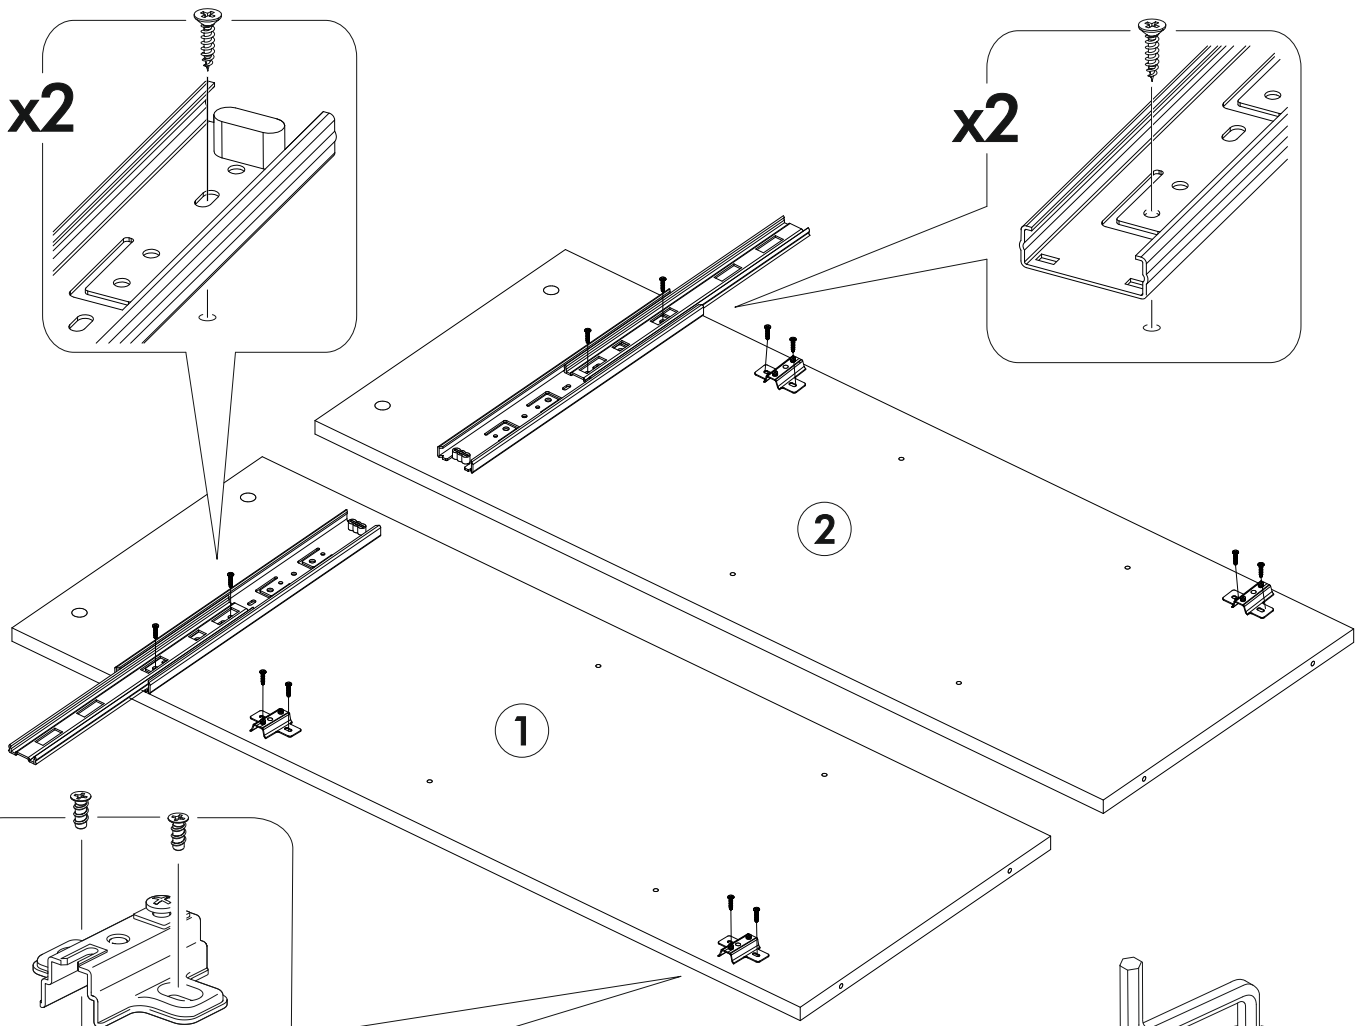

1.

x2

x2

x4

x4

2.