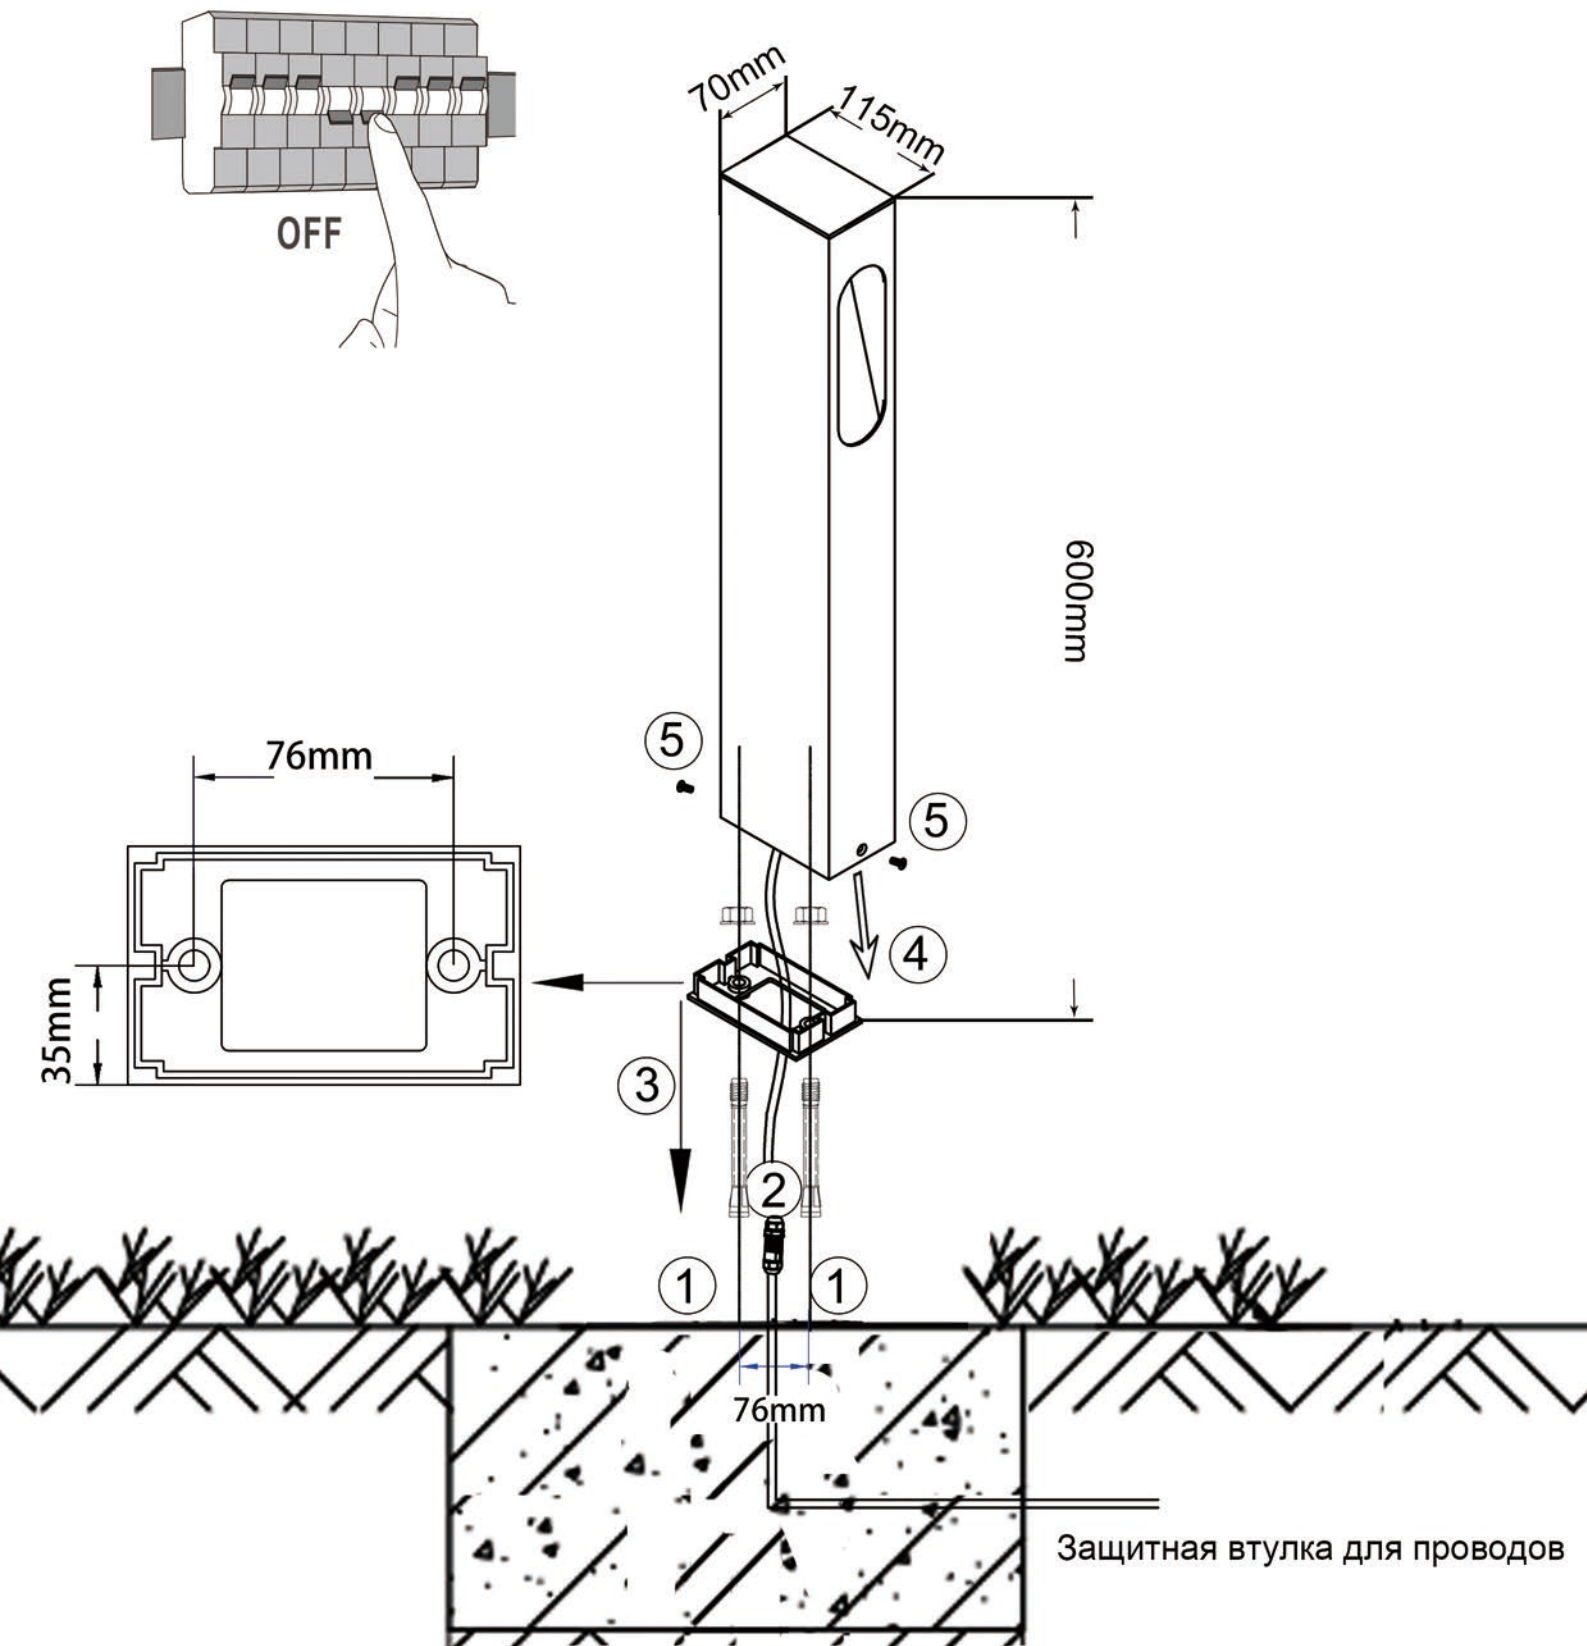

INSTALLATION INSTRUCTION ODEON LIGHT

NATURE COLLECTION 6658/14GL 3

1. Убедитесь, что входное напряжение находится в диапазоне 85-265 AC.
2. Отключите питание
3. Обязательно используйте герметичные кабельные коннекторы IP68, идущие в комплект со светильником