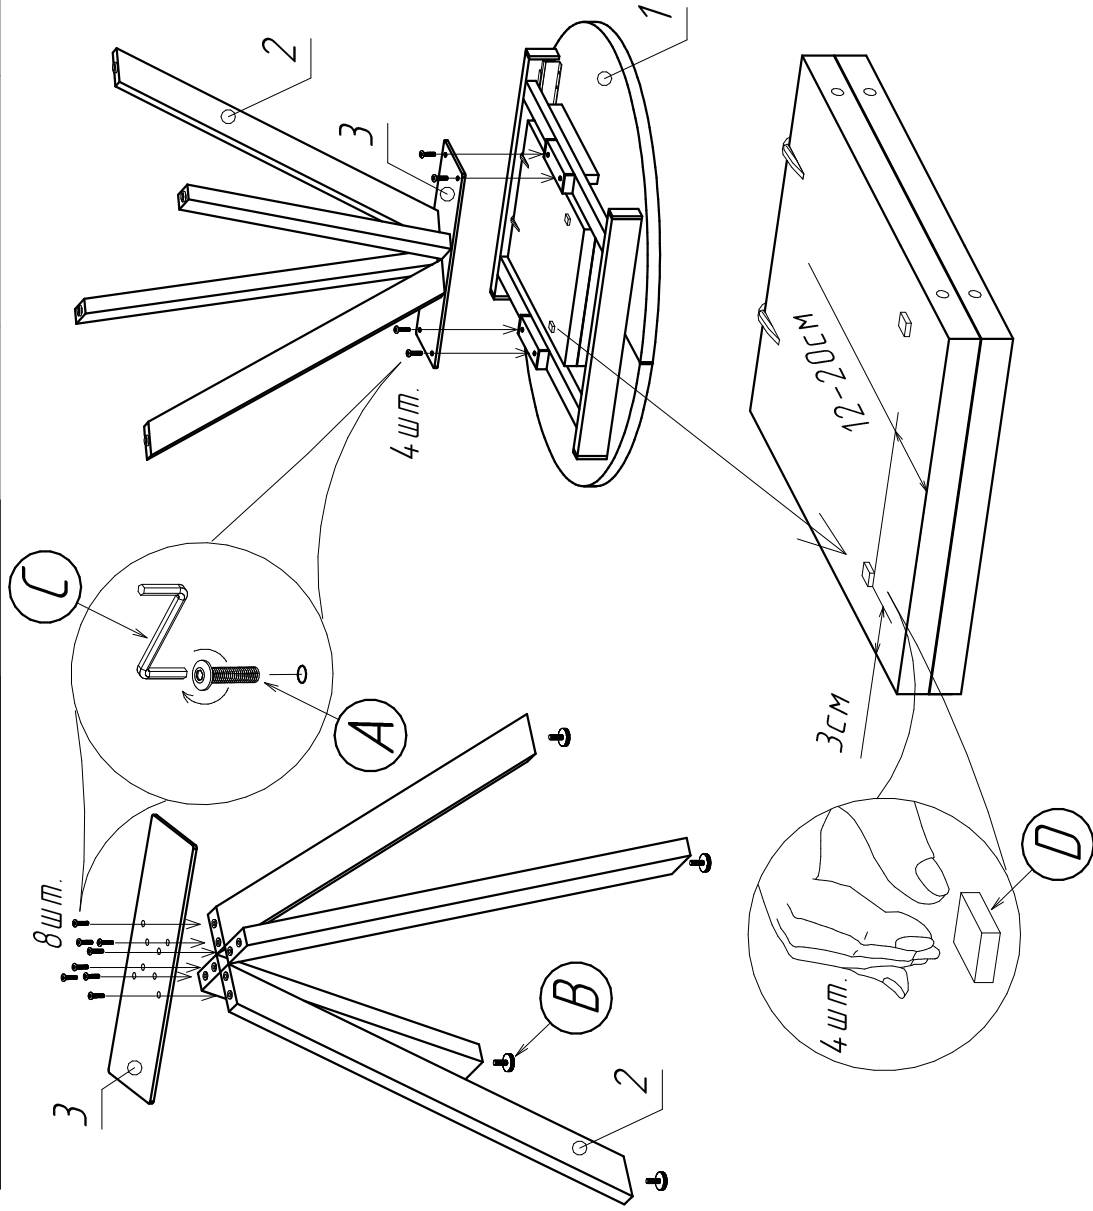

20 мин.

Поз.	Наименование	Размеры	Кол.
		Стол 900х900/1200 (Стол 1000х1000/1400 (Стол 1100х1100/1500	
1	Столешница в сборе	-	1
2	Опора	H=630мм	4
3	Пластина	426х146	1

Стол ТРЕЙСИ

Комплекующие:

12	4	1	4
A	B	C	D
M6x20			