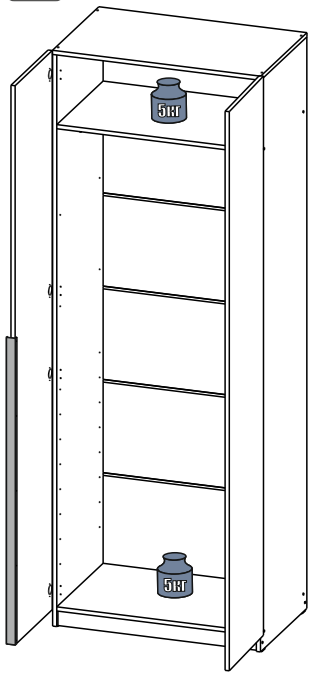

Шкаф "ШК 5" (800)

Размер модуля 801x2216x506 (ШxВxГ)

Уважаемые покупатели! Идеального качества сборки можно добиться только путем привлечения ПРОФЕССИОНАЛЬНОГО (толкового) сборщика мебели.

ОСТОРОЖНО! Во избежание сколов и порчи деталей будьте аккуратны во время сборки.

2 161.004

1 2 3			
1	2200	490	1
2	2200	490	1
5	768	490	2
6	801	490	1
7	768	60	2
11	2152	396	2
12	797	358	6
13	767		5
14	763		1

1

3 x3

2

4

6

5 x2