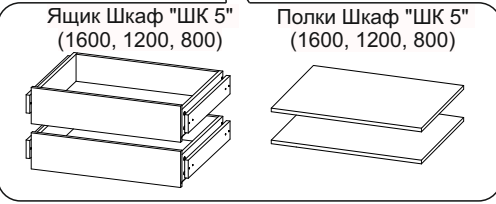

1 2 3			
1	2200	490	1
2	2200	490	1
5	768	490	2
6	801	490	1
7	768	60	2
11	2152	396	2
12	797	358	6
13	767		5
14	763		1