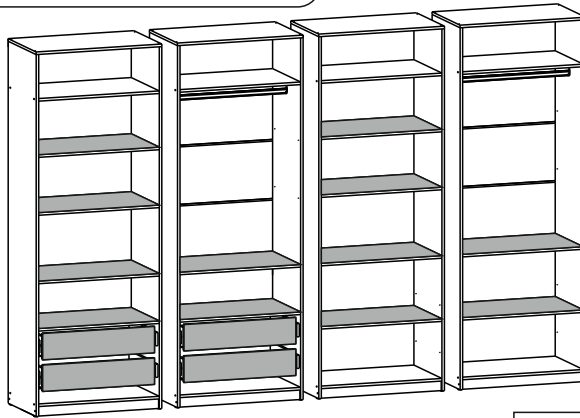

2 161.004

1 2 3			
1	2200	490	1
2	2200	490	1
5	768	490	2
6	801	490	1
7	768	60	2
11	2152	396	2
12	797	358	6
13	767		5
14	763		1