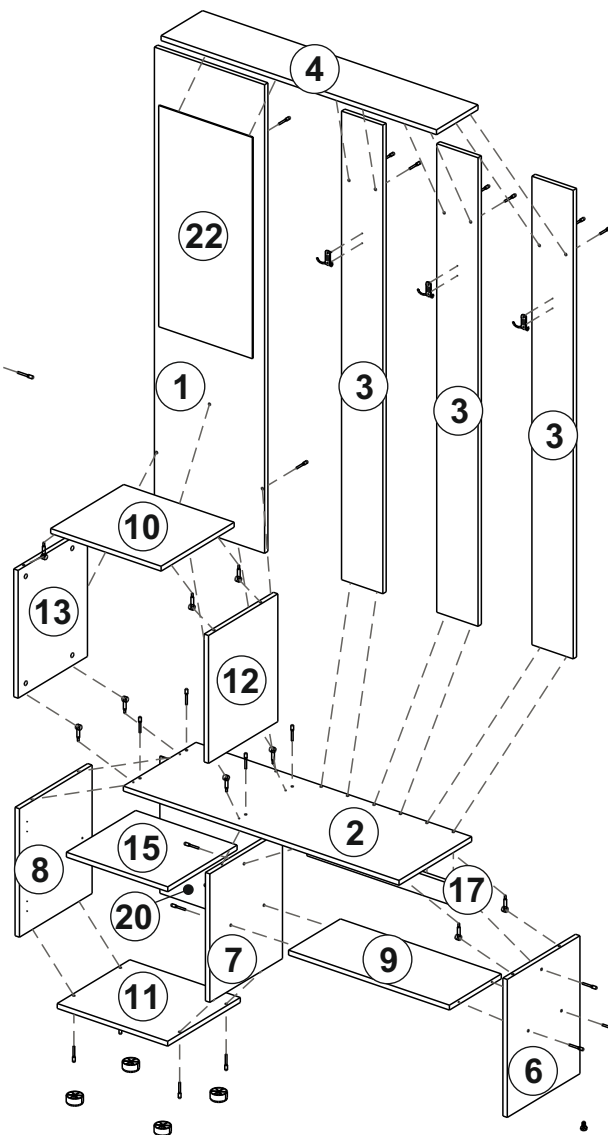

16	396	192	1	1
17	68	584	1	1
18	312	80	1	1
19	300	80	2	1
20	446	396	1	1
21	341	298	1	1
22	720	340	1	1