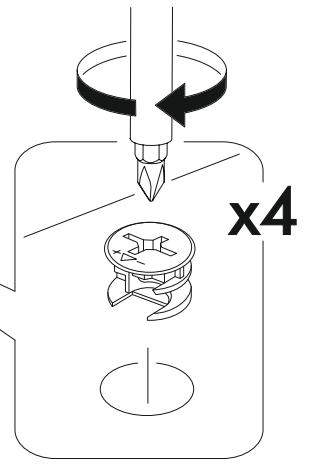

6,3x50  8x	 1x	3,5x16  36x	 8x	1,6x25  30x	 4x	 2x
 4x	  2x	 2x				

	AI		 L=mm	
1	Бок левый / Left side	1	878	280
2	Бок правый / Right side	1	878	280
3	Крышка / Top	1	600	280
4	Дно / Bottom	1	600	280
5	Вязка / Binding	1	568	280
6	Фасад / Facade	2	350	560
7	Вставка / Insert	4	552	135
8	Вставка / Insert	2	552	85
9	Задняя стенка ЛДВП / Back wall	1	755	295
10	Соединитель / Connector	1	725	

1/1

1.

2.

4

3.

4.

5

5.

6.

6

7.

x2

8.

8 kg

9.