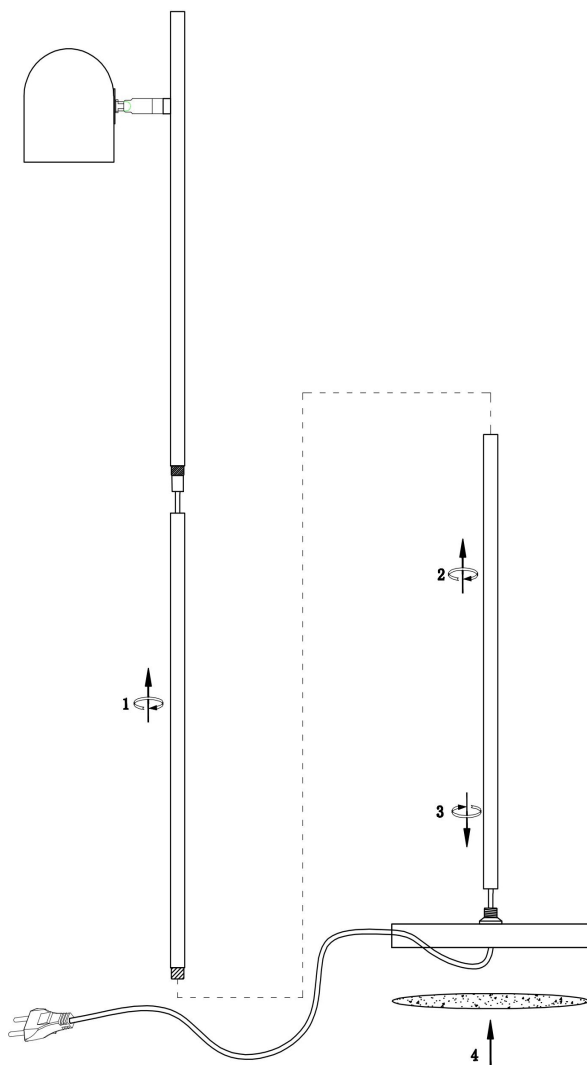

freya

Инструкция FR5279FL-L7B

MAX 9W
200 Lumen

Модель: FR5279FL-L7B
Коллекция: Modern
Серия: Unique
Напольный светильник