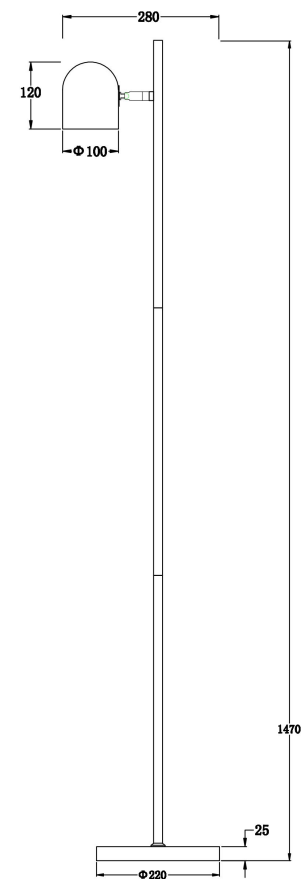

freya

Инструкция FR5279FL-L7B

MAX 9W
200 Lumen

Модель: FR5279FL-L7B
Коллекция: Modern
Серия: Unique
Напольный светильник