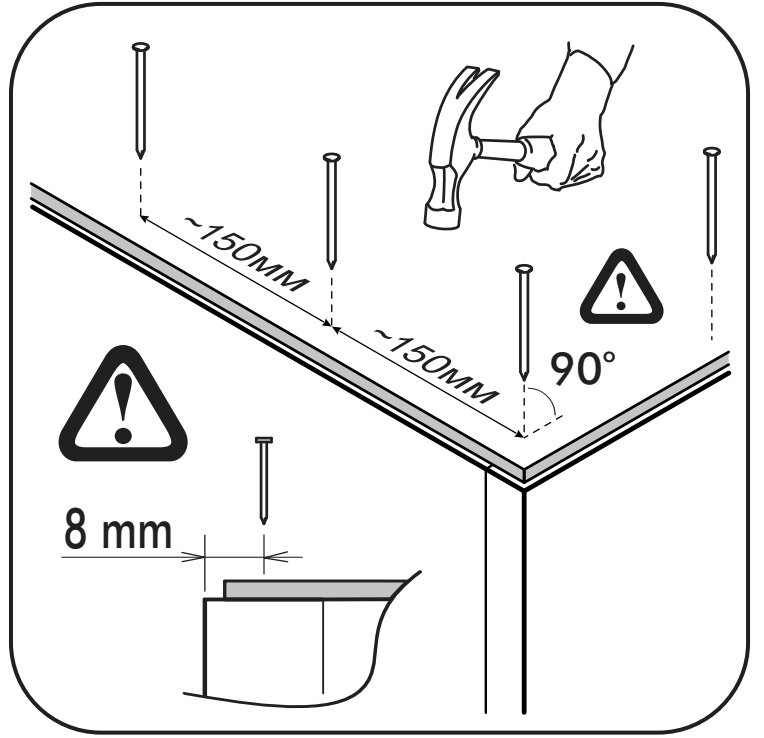

		6,3x50		3,5x16	6,3x13	1,6x25
						
4x		16x	1x	26x	8x	50x
						
16x	8x	4x	12x	10x		

  	AI				
1	Бок / Side	2	1948	300	1/3
2	Крышка / Cap	2	500	300	1/3
3	Вязка / Knitting	2	468	300	1/3
4	Полка / Shelf	3	468	300	1/3
5	Фасад / Front	2	678	496	2/3
6	Задняя стенка / Back wall	3	658	496	2/3

1.

2.

3.

4.

5.