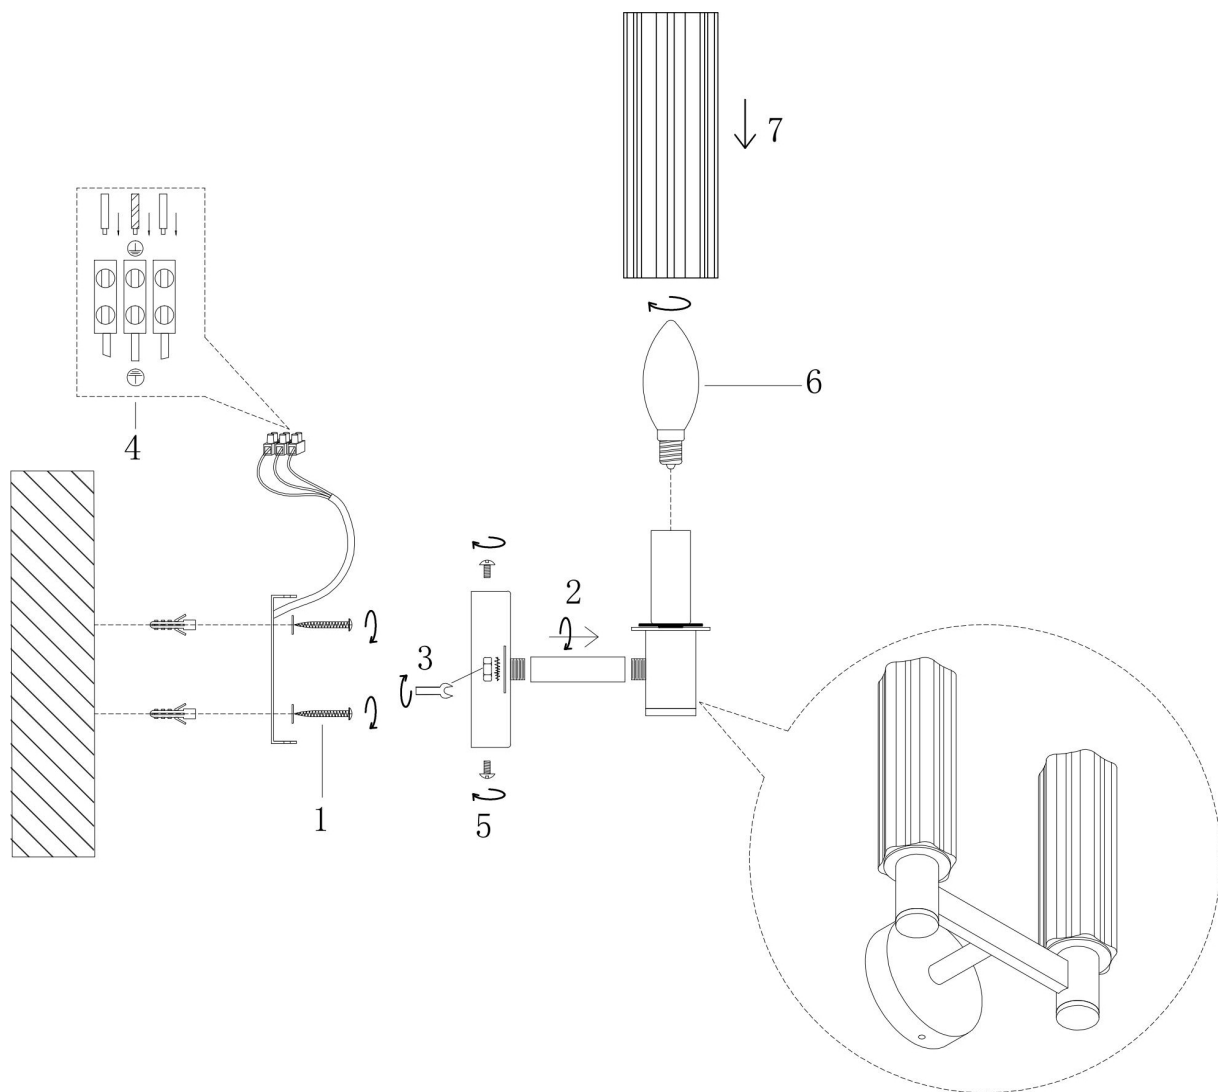

## Инструкция FR5167WL-02BS

2xE14 40W

Модель: FR5167WL-02BS

Коллекция: Modern

Серия: Ambra

Настенный светильник