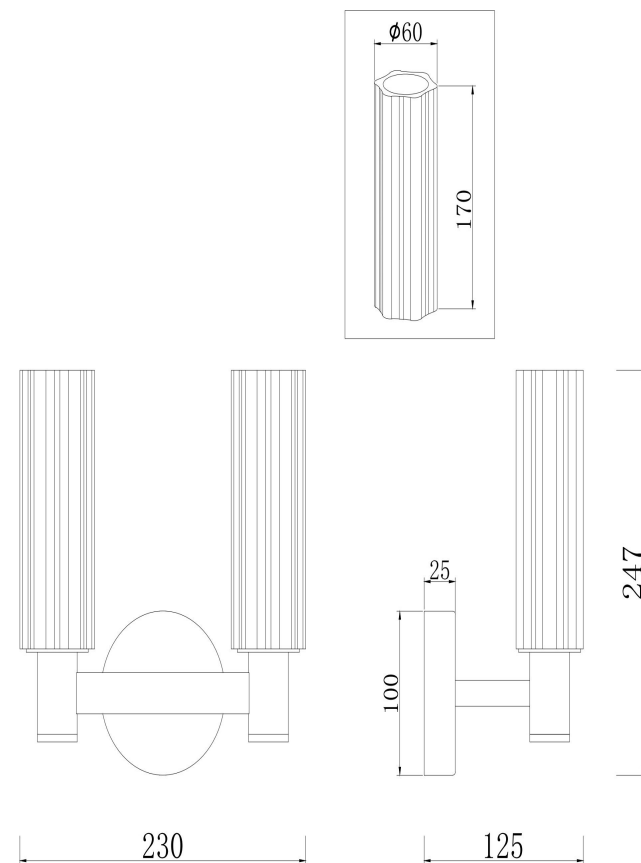

## Инструкция FR5167WL-02BS

2xE14 40W

Модель: FR5167WL-02BS

Коллекция: Modern

Серия: Ambra

Настенный светильник