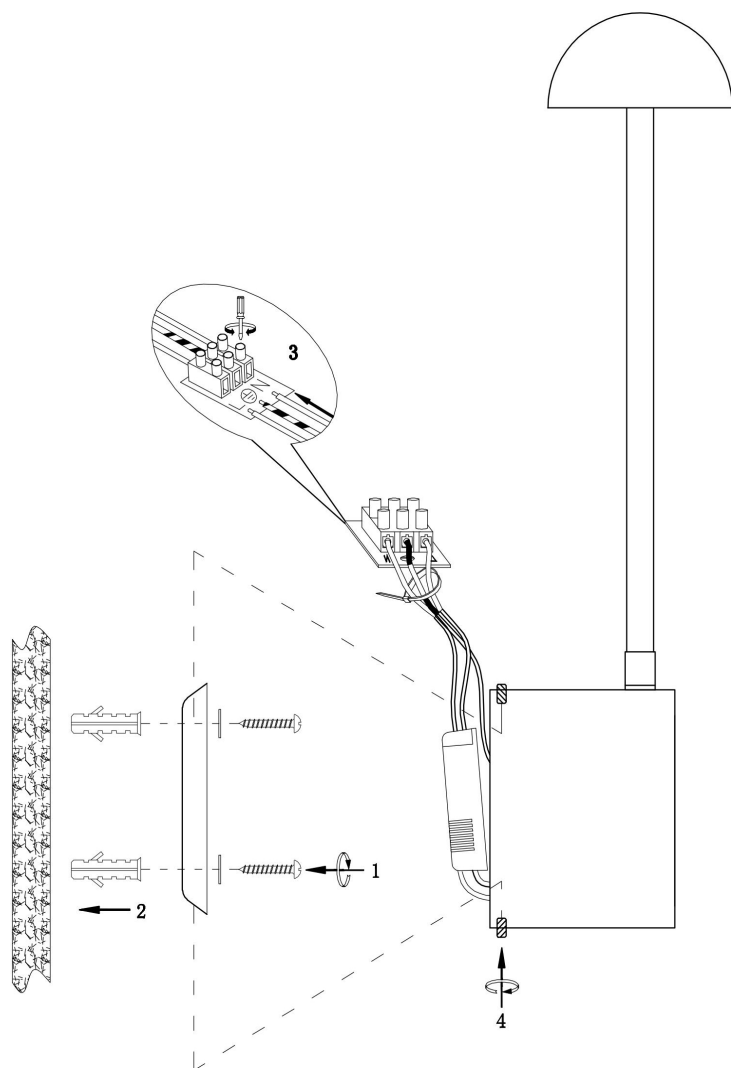

freya

Инструкция FR5549WL-L4B

MAX 5W
100 Lumen

Модель: FR5549WL-L4B
Коллекция: Modern
Серия: Piece
Настенный светильник