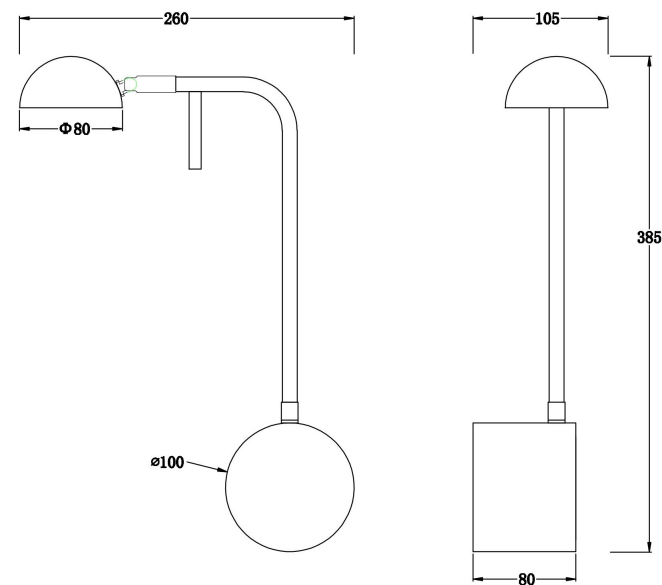

freya

Инструкция FR5549WL-L4B

MAX 5W
100 Lumen

Модель: FR5549WL-L4B
Коллекция: Modern
Серия: Piece
Настенный светильник